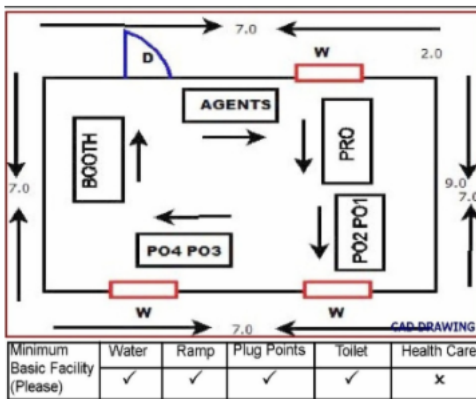

வாக்காளர் பதிவு அலுவலரின்
கையொப்பம்

Nazri Naksha

Google Map View

Polling Station Building Front View

Polling Station Front View

Cad View

Key MAP View

| | | | | | |
|---|------------|--|------------|---|------------|
| 1 பெயர் : ரோசாணி - கணவர் பெயர்: மரியசூசை - வீட்டு எண் : 1 வயது : 68 பாலினம் : பெண் Photo is available | SSL1813799 | 2 பெயர் : சிவசங்கர் - தந்தையின் பெயர்: கோவிந்தன் - வீட்டு எண் : 1 வயது : 42 பாலினம் : ஆண் Photo is available | KGB1896182 | 3 பெயர் : ஸ்ரீதேவி - கணவர் பெயர்: முனியாண்டி - வீட்டு எண் : 1 வயது : 34 பாலினம் : பெண் Photo is available | SSL0929349 |
| 4 பெயர் : மகேஷ்வரி - கணவர் பெயர்: மகேந்திரன் - வீட்டு எண் : 1 வயது : 33 பாலினம் : பெண் Photo is available | SSL0929273 | 5 பெயர் : கிருத்திகா - தந்தையின் பெயர்: தங்கசாமி - வீட்டு எண் : 1 வயது : 31 பாலினம் : பெண் Photo is available | SSL0719898 | 6 பெயர் : நேரு - தந்தையின் பெயர்: இராதாகிருஷ்ணன் - வீட்டு எண் : 1 வயது : 28 பாலினம் : ஆண் Photo is available | SSL0949461 |
| 7 பெயர் : தமிழரசன் - தந்தையின் பெயர்: அன்னலெட்சுமி - வீட்டு எண் : 1 வயது : 28 பாலினம் : ஆண் Photo is available | SSL0929307 | # 8 பெயர் : செ குமார் தந்தையின் பெயர்: செல்வராஜ் - வீட்டு எண் : 1 வயது : 28 பாலினம் : ஆண் Photo is available | SSL0929612 | 9 பெயர் : சுந்தர்ஜி ம தந்தையின் பெயர்: மணிகண்டன் வீட்டு எண் : 1 வயது : 20 பாலினம் : ஆண் Photo is available | SSL2425387 |
| 10 பெயர் : சாந்தி - கணவர் பெயர்: ரவிச்சந்திரன் - வீட்டு எண் : 1-1-10 வயது : 48 பாலினம் : பெண் Photo is available | SSL0085134 | 11 பெயர் : வளர்மதி - கணவர் பெயர்: தியாகராஜன் - வீட்டு எண் : 1-1-23 வயது : 42 பாலினம் : பெண் Photo is available | SSL0085258 | 12 பெயர் : பிரசாத் - தந்தையின் பெயர்: மகாலிங்கம் - வீட்டு எண் : 1-1-23A வயது : 32 பாலினம் : ஆண் Photo is available | SSL0522672 |
| 13 பெயர் : எமல்தாஷீலா - தந்தையின் பெயர்: மரியசூசை - வீட்டு எண் : 1-1B வயது : 44 பாலினம் : பெண் Photo is available | SSL0084830 | 14 பெயர் : அமல்தாஸ் - தந்தையின் பெயர்: மரியசூசை - வீட்டு எண் : 1-1B வயது : 41 பாலினம் : ஆண் Photo is available | SSL0085019 | 15 பெயர் : இளவரசி - கணவர் பெயர்: அமல்தாஸ் - வீட்டு எண் : 1-1B வயது : 36 பாலினம் : பெண் Photo is available | SSL0830562 |
| 16 பெயர் : ராணி - கணவர் பெயர்: சுகுமாரன் - வீட்டு எண் : 1-1C வயது : 60 பாலினம் : பெண் Photo is available | SSL1012152 | 17 பெயர் : ராஜ்குமார் - தந்தையின் பெயர்: மணிகேல் - வீட்டு எண் : 1-1C வயது : 40 பாலினம் : ஆண் Photo is available | SSL1012145 | 18 பெயர் : ஜோதிமணி - கணவர் பெயர்: ராஜ்குமார் - வீட்டு எண் : 1-1C வயது : 37 பாலினம் : பெண் Photo is available | SSL1012160 |
| 19 பெயர் : இளையராணி - கணவர் பெயர்: இராசகுமார் - வீட்டு எண் : 1-1F வயது : 37 பாலினம் : பெண் Photo is available | SSL0954735 | 20 பெயர் : மீனாசுஷி - கணவர் பெயர்: இளையராஜா - வீட்டு எண் : 1-1F வயது : 34 பாலினம் : பெண் Photo is available | SSL0970418 | 21 பெயர் : சின்னபொண்ணு - கணவர் பெயர்: செந்தில்குமார் - வீட்டு எண் : 1-1N வயது : 40 பாலினம் : பெண் Photo is available | SSL0770016 |
| 22 பெயர் : ராஜா - தந்தையின் பெயர்: தைலான் - வீட்டு எண் : 1-5 வயது : 42 பாலினம் : ஆண் Photo is available | KGB2205482 | 23 பெயர் : தமிழ் - தந்தையின் பெயர்: சுப்பிரமணியன் - வீட்டு எண் : 1-7 வயது : 38 பாலினம் : ஆண் Photo is available | KGB2334084 | 24 பெயர் : விசுவநாதன் க தந்தையின் பெயர்: கலியமூர்த்தி வீட்டு எண் : 1/9பி வயது : 19 பாலினம் : ஆண் Photo is available | SSL2445369 |
| 25 பெயர் : வீரக்குமார் தந்தையின் பெயர்: ரவிச்சந்திரன் வீட்டு எண் : 1/10 வயது : 26 பாலினம் : ஆண் Photo is available | SSL1151992 | 26 பெயர் : ராதிகா - கணவர் பெயர்: ராஜலிங்கம் - வீட்டு எண் : 1-12 வயது : 40 பாலினம் : பெண் Photo is available | SSL0770040 | 27 பெயர் : சின்னதம்பி - தந்தையின் பெயர்: தர்மலிங்கம் - வீட்டு எண் : 1-12 வயது : 30 பாலினம் : ஆண் Photo is available | SSL1012111 |
| 28 பெயர் : இளவரசன் - தந்தையின் பெயர்: சின்னதம்பி - வீட்டு எண் : 1-15 வயது : 45 பாலினம் : ஆண் Photo is available | SSL0632653 | 29 பெயர் : மகேஷ்வரி - கணவர் பெயர்: உதயகுமார் - வீட்டு எண் : 1-15 வயது : 33 பாலினம் : பெண் Photo is available | SSL0522680 | 30 பெயர் : சக்திவேல் தந்தையின் பெயர்: அன்பழகன் வீட்டு எண் : 1/17 வயது : 37 பாலினம் : ஆண் Photo is available | SSL2210029 |