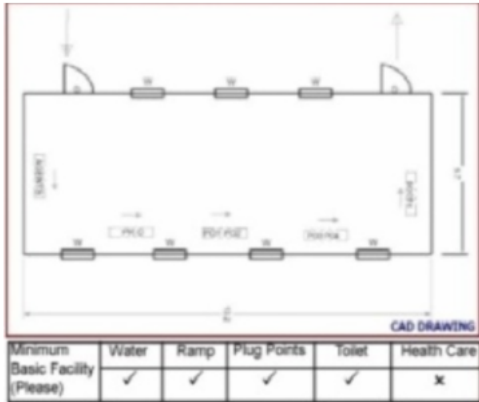

Google Map View

Polling Station Building Front View

Polling Station Front View

Cad View

Key MAP View

சட்டமன்றத் தொகுதியின் எண் மற்றும் பெயர் : 149-அரியலூர்
பிரிவு எண் மற்றும் பெயர் 1-கோவிந்தபுரம் (வ.கி) மற்றும் தாமரைக்குளம் (ஊ), தாமரைக்குளம்