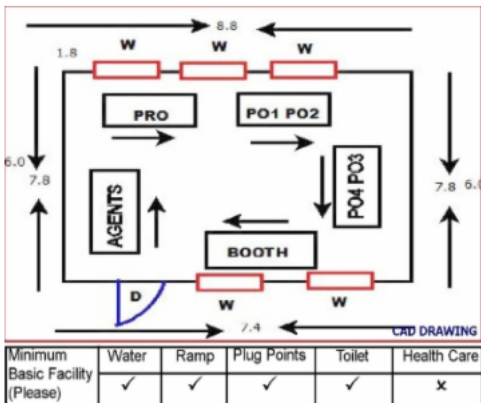

Google Map View

Polling Station Building Front View

Polling Station Front View

Cad View

Key MAP View

1 பெயர் : மணிகண்டன் தந்தையின் பெயர்: விஜயகுமார் வீட்டு எண் : 0 வயது : 24 பாலினம் : ஆண் Photo is available	SSL2076040	2 பெயர் : காந்திமதி தந்தையின் பெயர்: விஜயகுமார் வீட்டு எண் : 1 வயது : 22 பாலினம் : பெண் Photo is available	SSL2238772	3 பெயர் : உஷா - கணவர் பெயர்: நேரு - வீட்டு எண் : 1-25 வயது : 33 பாலினம் : பெண் Photo is available	SSL1040021
4 பெயர் : சிவகுமார் - தந்தையின் பெயர்: செல்வராஜ் - வீட்டு எண் : 1-103A வயது : 41 பாலினம் : ஆண் Photo is available	SSL0720516	5 பெயர் : பாலாஜி தந்தையின் பெயர்: தனபால் வீட்டு எண் : 1/106 - 2 வயது : 27 பாலினம் : ஆண் Photo is available	SSL2173573	6 பெயர் : சிலம்பரசன் - தந்தையின் பெயர்: ராஜேந்திரன் - வீட்டு எண் : 1-109 வயது : 36 பாலினம் : ஆண் Photo is available	SSL0306597
7 பெயர் : பிரபாகரன் - தந்தையின் பெயர்: முருகேசன் - வீட்டு எண் : 2-3 வயது : 33 பாலினம் : ஆண் Photo is available	SSL0930941	8 பெயர் : பசுபதி - தந்தையின் பெயர்: சங்கரன் - வீட்டு எண் : 2-6K2 வயது : 31 பாலினம் : ஆண் Photo is available	SSL0930974	9 பெயர் : கம்சலை த கணவர் பெயர்: தங்கராசு - வீட்டு எண் : 2/7 வயது : 57 பாலினம் : பெண் Photo is available	SSL1861087
10 பெயர் : ஆகாஷ் தந்தையின் பெயர்: கொளஞ்சி வீட்டு எண் : 2/9 வயது : 22 பாலினம் : ஆண் Photo is available	SSL2245330	11 பெயர் : சிவராஜ் - தந்தையின் பெயர்: செல்வராஜ் - வீட்டு எண் : 2-11 வயது : 31 பாலினம் : ஆண் Photo is available	SSL0634626	12 பெயர் : சபாஷ் தந்தையின் பெயர்: செல்வராஜ் வீட்டு எண் : 2/11 வயது : 23 பாலினம் : ஆண் Photo is available	SSL2143832
13 பெயர் : இலக்கியா தந்தையின் பெயர்: இளவரசு வீட்டு எண் : 2-12 வயது : 23 பாலினம் : ஆண் Photo is available	SSL2220143	14 பெயர் : சினேகா தந்தையின் பெயர்: சிற்றரசு வீட்டு எண் : 2/13 வயது : 20 பாலினம் : பெண் Photo is available	SSL2456218	15 பெயர் : கனிமொழி கணவர் பெயர்: கொளஞ்சி நாதன் வீட்டு எண் : 2/14 வயது : 30 பாலினம் : பெண் Photo is available	SSL2029742
16 பெயர் : கொளஞ்சிநாதன் தந்தையின் பெயர்: வடிவேல் வீட்டு எண் : 2/18 வயது : 47 பாலினம் : ஆண் Photo is available	SSL1160274	17 பெயர் : ராஜேஷ்வரி தந்தையின் பெயர்: ராசா வீட்டு எண் : 2/29 வயது : 25 பாலினம் : பெண் Photo is available	SSL2053288	18 பெயர் : சரவணன் தந்தையின் பெயர்: அன்பழன் வீட்டு எண் : 2/29 வயது : 19 பாலினம் : ஆண் Photo is available	SSL2455871
19 பெயர் : நம்பிராஜ் - தந்தையின் பெயர்: தெய்வசிகாமணி - வீட்டு எண் : 2-30 வயது : 35 பாலினம் : ஆண் Photo is available	SSL0306712	20 பெயர் : ஜெயா - தந்தையின் பெயர்: கருணாநிதி - வீட்டு எண் : 2-30 வயது : 33 பாலினம் : பெண் Photo is available	SSL0521419	21 பெயர் : விக்னேஷ் - தந்தையின் பெயர்: கருணாநிதி - வீட்டு எண் : 2/30 வயது : 31 பாலினம் : ஆண் Photo is available	SSL0634246
22 பெயர் : மோகன்ராஜ் - தந்தையின் பெயர்: கனகராஜ் - வீட்டு எண் : 2-30 வயது : 28 பாலினம் : ஆண் Photo is available	SSL0931196	23 பெயர் : கலையரசி தந்தையின் பெயர்: கனகராஜ் வீட்டு எண் : 2/30 வயது : 24 பாலினம் : ஆண் Photo is available	SSL2075885	24 பெயர் : இரஞ்சித் - தந்தையின் பெயர்: கொளஞ்சி - வீட்டு எண் : 2-30A வயது : 31 பாலினம் : ஆண் Photo is available	SSL0634238
25 பெயர் : கதிரவன் - தந்தையின் பெயர்: கொளஞ்சி - வீட்டு எண் : 2-30A வயது : 27 பாலினம் : ஆண் Photo is available	SSL1012822	26 பெயர் : சத்தியராணி கணவர் பெயர்: சத்தியராஜ் வீட்டு எண் : 2/30எம் வயது : 36 பாலினம் : பெண் Photo is available	SSL1179761	27 பெயர் : அனிதா கணவர் பெயர்: நம்பிராஜ் வீட்டு எண் : 2/30M வயது : 26 பாலினம் : பெண் Photo is available	SSL1161082
28 பெயர் : வீரமணி - தந்தையின் பெயர்: பன்னீர்செல்வம் - வீட்டு எண் : 2-31 வயது : 32 பாலினம் : ஆண் Photo is available	SSL0634261	29 பெயர் : கந்தசாமி - தந்தையின் பெயர்: சிங்காரம் - வீட்டு எண் : 2-31A வயது : 59 பாலினம் : ஆண் Photo is available	SSL0634253	30 பெயர் : தம்பிதுரை - தந்தையின் பெயர்: கந்தசாமி - வீட்டு எண் : 2-31A வயது : 34 பாலினம் : ஆண் Photo is available	SSL0306696