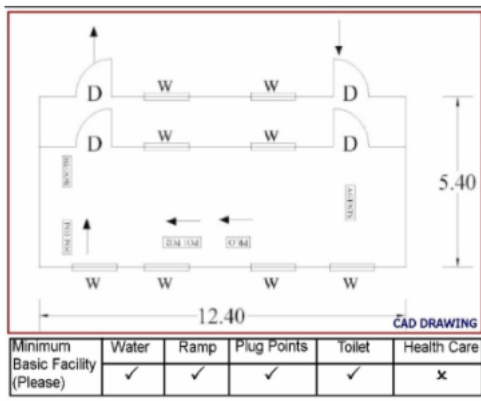

Nazri Naksha

Google Map View

Polling Station Building Front View

Polling Station Front View

Cad View

Key MAP View

சட்டமன்றத் தொகுதியின் எண் மற்றும் பெயர் : 149-அரியலூர்  
பிரிவு எண் மற்றும் பெயர் 1-உல்லியக்குடி (வ,கி) மற்றும் (உஈ), காங்கேயன் தெரு