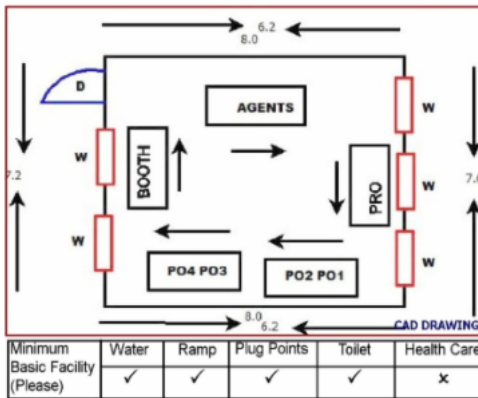

Google Map View

Polling Station Building Front View

Polling Station Front View

Cad View

Key MAP View

சட்டமன்றத் தொகுதியின் எண் மற்றும் பெயர் : 149-அரியலூர்
பிரிவு எண் மற்றும் பெயர் 1-உல்லியக்குடி (வ,கி) மற்றும் (உஊ), சுந்தரேசுபுரம்