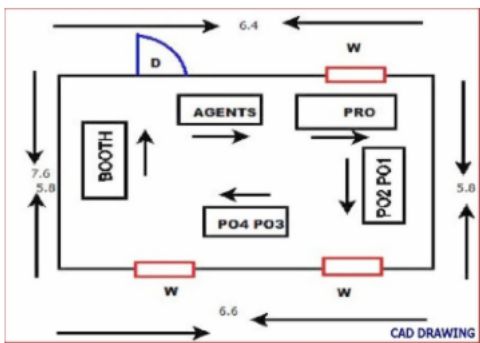

Google Map View

Polling Station Building Front View

Polling Station Front View

Cad View

Minimum Basic Facility (Please)	Water	Ramp	Plug Points	Toilet	Health Care
	✓	✓	✓	✓	x

Key MAP View

சட்டமன்றத் தொகுதியின் எண் மற்றும் பெயர் : 149-அரியலூர்
பிரிவு எண் மற்றும் பெயர் 1-உல்லியக்குடி (வ,கி) மற்றும் (உஈ), நத்தவெளி துக்கப்படி தெரு