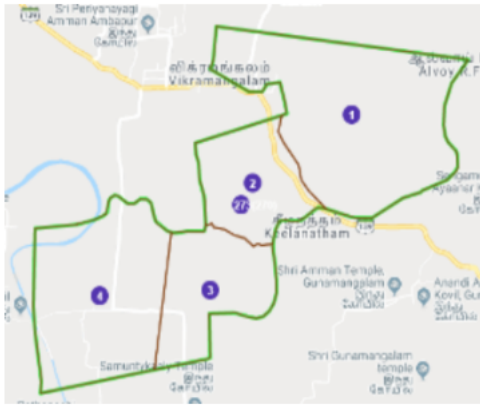

3. வாக்குச் சாவடியின் விவரங்கள்

வாக்குச் சாவடியின் எண் மற்றும் பெயர் : 303 - ஊராட்சி ஒன்றிய துவக்கப்பள்ளி, நத்தவெளி, கிழக்குப் பார்த்த தென்வடல் கெட்டி மெத்தைக் கட்டிடம், தெற்குப் பகுதி, வாக்குச் சாவடியின் முகவரி : ஊராட்சி ஒன்றிய துவக்கப்பள்ளி, நத்தவெளி, கிழக்குப் பார்த்த தென்வடல் கெட்டி மெத்தைக் கட்டிடம், தெற்குப் பகுதி,	வாக்குச் சாவடியின் வகைப்பாடு (ஆண்/பெண்/பொது)	பொது
	துணை வாக்குச் சாவடிகளின் எண்ணிக்கை :	0

4. வாக்காளர்களின் எண்ணிக்கை

தொடங்கும் வரிசை எண்	முடியும் வரிசை எண்.	நிகர வாக்காளர்களின் எண்ணிக்கை			
		ஆண்	பெண்	மூன்றாம் பாலினம்	மொத்தம்
1	372	183	188	0	371

வாக்காளர் பதிவு அலுவலரின்
கையொப்பம்

Nazri Naksha

Google Map View

Polling Station Building Front View

Polling Station Front View

Cad View

Minimum Basic Facility (Please)	Water	Ramp	Plug Points	Toilet	Health Care
	✓	✓	✓	✓	x

Key MAP View

சட்டமன்றத் தொகுதியின் எண் மற்றும் பெயர் : 149-அரியலூர்
பிரிவு எண் மற்றும் பெயர் 1-உல்லியக்குடி (வ,கி) மற்றும் (உஈ), நத்தவெளி துக்கப்படி தெரு