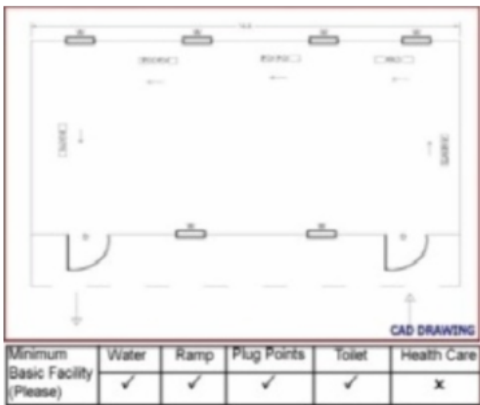

Google Map View

Polling Station Building Front View

Polling Station Front View

Cad View

Key MAP View

சட்டமன்றத் தொகுதியின் எண் மற்றும் பெயர் : 149-அரியலூர்
பிரிவு எண் மற்றும் பெயர் 1-கடுசூர் (வ.கி) மற்றும் (ஊ), கடுசூர் மேலத்தெரு