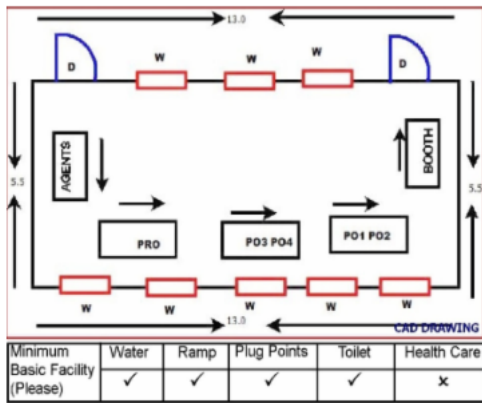

Google Map View

Polling Station Building Front View

Polling Station Front View

Cad View

Key MAP View

1 பெயர் : சாமிநாதன் - தந்தையின் பெயர்: நைனாப்பிள்ளை - வீட்டு எண் : 1 வயது : 54 பாலினம் : ஆண் Photo is available	SSL0869099	2 பெயர் : மாயவன் தந்தையின் பெயர்: கலியபெருமாள் வீட்டு எண் : 1 வயது : 26 பாலினம் : ஆண் Photo is available	SSL2073781	3 பெயர் : மாயி தந்தையின் பெயர்: கலியபெருமாள் வீட்டு எண் : 1 வயது : 24 பாலினம் : ஆண் Photo is available	SSL2073971
4 பெயர் : கண்ணகி - கணவர் பெயர்: கண்ணன் - வீட்டு எண் : 1-30 வயது : 45 பாலினம் : பெண் Photo is available	SSL0869321	5 பெயர் : ராஜேஷ் - தாயின் பெயர்: ஜெயலெட்சுமி - வீட்டு எண் : 1-54 வயது : 34 பாலினம் : ஆண் Photo is available	SSL0639831	6 பெயர் : ராஜாதுரை தந்தையின் பெயர்: அண்ணாதுரை வீட்டு எண் : 1/60 வயது : 24 பாலினம் : ஆண் Photo is available	SSL2073948
7 பெயர் : நீலா - கணவர் பெயர்: ஆயிராசு - வீட்டு எண் : 1-69 வயது : 42 பாலினம் : பெண் Photo is available	SSL0203638	8 பெயர் : மாலதி தந்தையின் பெயர்: வளர்மதி வீட்டு எண் : 1/79 வயது : 23 பாலினம் : பெண் Photo is available	SSL2225704	9 பெயர் : கீர்த்திகா கணவர் பெயர்: ராஜா வீட்டு எண் : 1-81 வயது : 25 பாலினம் : பெண் Photo is available	SSL2217867
10 பெயர் : சுரேஷ் - தந்தையின் பெயர்: இராஜேந்திரன் - வீட்டு எண் : 1-87 வயது : 40 பாலினம் : ஆண் Photo is available	SSL0834952	11 பெயர் : விஜய் - தந்தையின் பெயர்: இராஜேந்திரன் - வீட்டு எண் : 1-90 வயது : 27 பாலினம் : ஆண் Photo is available	SSL1041573	12 பெயர் : சூர்யா கணவர் பெயர்: பாலதாண்டாயூதம் வீட்டு எண் : 1/95 வயது : 35 பாலினம் : பெண் Photo is available	SSL1105584
13 பெயர் : கலையரசன் - தந்தையின் பெயர்: கலியபெருமாள் - வீட்டு எண் : 1-95 வயது : 29 பாலினம் : ஆண் Photo is available	SSL0935585	14 பெயர் : கொளகுசிநாதன் - தந்தையின் பெயர்: மணி - வீட்டு எண் : 1-97 வயது : 40 பாலினம் : ஆண் Photo is available	SSL0090373	15 பெயர் : சுதாகர் - தந்தையின் பெயர்: முத்து - வீட்டு எண் : 1-100 வயது : 47 பாலினம் : ஆண் Photo is available	SSL0639823
16 பெயர் : குணசுந்தரி - தந்தையின் பெயர்: பண்டரிநாதன் - வீட்டு எண் : 1-109 வயது : 29 பாலினம் : பெண் Photo is available	SSL0869081	17 பெயர் : மணிகண்டன் - தந்தையின் பெயர்: சரவணன் - வீட்டு எண் : 1-111 வயது : 28 பாலினம் : ஆண் Photo is available	SSL0950436	18 பெயர் : கார்த்திகேயன் - தந்தையின் பெயர்: கண்ணன் - வீட்டு எண் : 1-115 வயது : 40 பாலினம் : ஆண் Photo is available	SSL0302612
19 பெயர் : கௌதமன் - தந்தையின் பெயர்: தேவேந்திரன் - வீட்டு எண் : 1-120 வயது : 27 பாலினம் : ஆண் Photo is available	SSL1014752	20 பெயர் : அன்பரசன் தந்தையின் பெயர்: தேவேந்திரன் வீட்டு எண் : 1/120 வயது : 26 பாலினம் : ஆண் Photo is available	SSL1116995	21 பெயர் : கலியபெருமாள் - தந்தையின் பெயர்: அசோகன் - வீட்டு எண் : 1-128 வயது : 39 பாலினம் : ஆண் Photo is available	SSL0090381
22 பெயர் : நந்தினி தந்தையின் பெயர்: கலைமணி வீட்டு எண் : 1/132 வயது : 25 பாலினம் : பெண் Photo is available	SSL1159177	23 பெயர் : நேதாஜி தந்தையின் பெயர்: மணிவாசகம் வீட்டு எண் : 1/132 வயது : 25 பாலினம் : ஆண் Photo is available	SSL1159649	24 பெயர் : சாந்தி - கணவர் பெயர்: கருணாமூர்த்தி வீட்டு எண் : 1-141 வயது : 52 பாலினம் : பெண் Photo is available	SSL0128991
25 பெயர் : இராமமூர்த்தி - தந்தையின் பெயர்: கருணாமூர்த்தி - வீட்டு எண் : 1-141 வயது : 30 பாலினம் : ஆண் Photo is available	SSL0773390	26 பெயர் : ராஜா - தந்தையின் பெயர்: திருமலை - வீட்டு எண் : 1-142 வயது : 43 பாலினம் : ஆண் Photo is available	SSL0725168	27 பெயர் : தினேஷ் தந்தையின் பெயர்: கோவிந்தன் வீட்டு எண் : 1/160 வயது : 25 பாலினம் : ஆண் Photo is available	SSL1105592
28 பெயர் : மூர்த்தி - தந்தையின் பெயர்: முருகன் - வீட்டு எண் : 1-161 வயது : 31 பாலினம் : ஆண் Photo is available	SSL0639849	29 பெயர் : சின்னையன் - தந்தையின் பெயர்: கோவிந்தன் - வீட்டு எண் : 1-170 வயது : 56 பாலினம் : ஆண் Photo is available	SSL0869123	30 பெயர் : பாலமுருகன் - தந்தையின் பெயர்: கோவிந்தராசு - வீட்டு எண் : 1-180 வயது : 37 பாலினம் : ஆண் Photo is available	SSL0090365