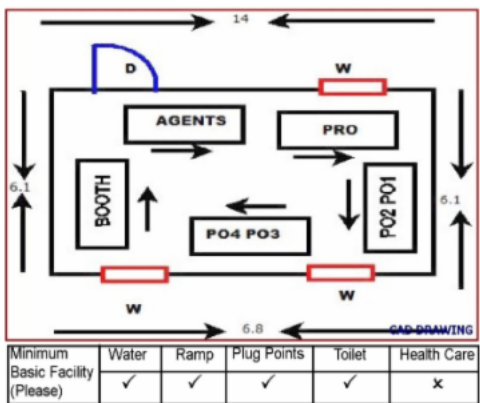

Google Map View

Polling Station Building Front View

Polling Station Front View

Cad View

Key MAP View

சட்டமன்றத் தொகுதியின் எண் மற்றும் பெயர் : 149-அரியலூர்  
பிரிவு எண் மற்றும் பெயர் 1-சாத்தம்பாடி (வ,கி) மற்றும் (ஊ), சாத்தம்பாடி வடக்கு தெரு,நடுத்தெரு