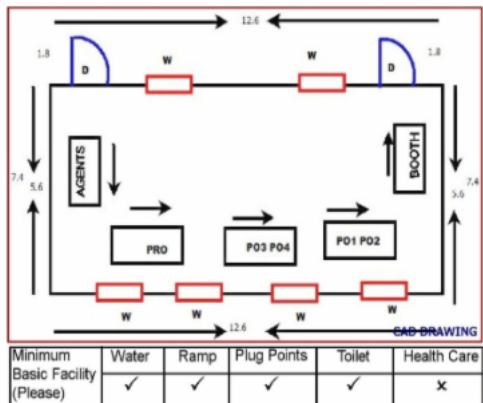

Google Map View

Polling Station Building Front View

Polling Station Front View

Cad View

Key MAP View

1	SSL2144004	பெயர் : பிரபாகரன் தந்தையின் பெயர்: தங்கராசு வீட்டு எண் : 1 வயது : 40 பாலினம் : ஆண்	Photo is available	2	SSL2143964	பெயர் : ஆனந்தி கணவர் பெயர்: பிரபாகரன் வீட்டு எண் : 1 வயது : 39 பாலினம் : பெண்	Photo is available	3	SSL1014836	பெயர் : கருணாகரன் - தந்தையின் பெயர்: கணேசன் - வீட்டு எண் : 1 வயது : 27 பாலினம் : ஆண்	Photo is available
4	SSL2142669	பெயர் : நிதீஷ் குமார் தந்தையின் பெயர்: மருத முத்து வீட்டு எண் : 1 வயது : 23 பாலினம் : ஆண்	Photo is available	5	SSL0090928	பெயர் : விஜயேந்திரன் - தந்தையின் பெயர்: கோவிந்தராஜ் - வீட்டு எண் : 1-10 வயது : 43 பாலினம் : ஆண்	Photo is available	6	SSL0090951	பெயர் : செல்வராணி - கணவர் பெயர்: விஜயன் - வீட்டு எண் : 1-10 வயது : 43 பாலினம் : பெண்	Photo is available
7	SSL0384255	பெயர் : இராஜசேகர் - தாயின் பெயர்: செளந்தர்ராஜன் க வீட்டு எண் : 1-34 வயது : 33 பாலினம் : ஆண்	Photo is available	8	SSL0516732	பெயர் : முனியப்பன் - தந்தையின் பெயர்: கோவிந்தன் - வீட்டு எண் : 1-39B வயது : 75 பாலினம் : ஆண்	Photo is available	9	SSL0640516	பெயர் : கார்த்திக் - தந்தையின் பெயர்: சீனிவாசன் - வீட்டு எண் : 1-70 வயது : 32 பாலினம் : ஆண்	Photo is available
10	SSL1932128	பெயர் : பச்சையம்மாள் - கணவர் பெயர்: தர்மலிங்கம் - வீட்டு எண் : 1-88 வயது : 68 பாலினம் : பெண்	Photo is available	11	SSL0640482	பெயர் : பிரபு - தந்தையின் பெயர்: கோவிந்தராஜ் - வீட்டு எண் : 1-94 வயது : 32 பாலினம் : ஆண்	Photo is available	12	SSL2162378	பெயர் : அலைமணி தந்தையின் பெயர்: தேவேந்திரன் வீட்டு எண் : 1/102 வயது : 23 பாலினம் : ஆண்	Photo is available
13	SSL0129452	பெயர் : சண்முகம் - தந்தையின் பெயர்: செல்வராசு - வீட்டு எண் : 1-153-1 வயது : 35 பாலினம் : ஆண்	Photo is available	14	SSL0302299	பெயர் : இராமசாமி - தந்தையின் பெயர்: தங்கவேல் - வீட்டு எண் : 1-158 வயது : 58 பாலினம் : ஆண்	Photo is available	15	SSL0302265	பெயர் : மஞ்சளா - கணவர் பெயர்: இராமசாமி - வீட்டு எண் : 1-158 வயது : 54 பாலினம் : பெண்	Photo is available
16	SSL0935999	பெயர் : ராகுல் - தந்தையின் பெயர்: ராஜ் மோகன் - வீட்டு எண் : 1-189 வயது : 28 பாலினம் : ஆண்	Photo is available	17	SSL2046365	பெயர் : விஜயலெட்சுமி ரா கணவர் பெயர்: ராகுல் வீட்டு எண் : 1/189 வயது : 24 பாலினம் : பெண்	Photo is available	18	SSL2143535	பெயர் : பிரியா கணவர் பெயர்: வெற்றிமணி வீட்டு எண் : 1-359 வயது : 27 பாலினம் : பெண்	Photo is available
19	SSL0640458	பெயர் : பாலகிருஷ்ணன் - தந்தையின் பெயர்: முருகேசன் - வீட்டு எண் : 1-382 வயது : 31 பாலினம் : ஆண்	Photo is available	20	SSL0640490	பெயர் : இராசசெல்வி - கணவர் பெயர்: மகாராசன் - வீட்டு எண் : 1-396 வயது : 31 பாலினம் : பெண்	Photo is available	21	SSL2203156	பெயர் : மாலதி முத்தமிழ்செல்வன் கணவர் பெயர்: முத்தமிழ்செல்வன் வீட்டு எண் : 2/13 வயது : 39 பாலினம் : பெண்	Photo is available
22	SSL0436352	பெயர் : பழனிசாமி - தந்தையின் பெயர்: பிச்சைப்பிள்ளை - வீட்டு எண் : 2-16 வயது : 61 பாலினம் : ஆண்	Photo is available	23	SSL0205385	பெயர் : கோபாலகிருஷ்ணன் - தந்தையின் பெயர்: சக்கரவர்த்தி - வீட்டு எண் : 2-35 வயது : 43 பாலினம் : ஆண்	Photo is available	24	SSL2261873	பெயர் : முத்தமிழ்ச்செல்வன் சு தந்தையின் பெயர்: சுப்பிரமணியன் ஆர் வீட்டு எண் : 2/37 வயது : 24 பாலினம் : ஆண்	Photo is available
25	SSL0302364	பெயர் : சரவணன் - தந்தையின் பெயர்: இரவிச்சந்திரன் - வீட்டு எண் : 2-39 வயது : 35 பாலினம் : ஆண்	Photo is available	26	KGB1939065	பெயர் : சரவணன் - தாயின் பெயர்: வேம்பு - வீட்டு எண் : 2-57C வயது : 49 பாலினம் : ஆண்	Photo is available	27	KGB2436509	பெயர் : செந்தில் - தந்தையின் பெயர்: சோமு - வீட்டு எண் : 2-58 வயது : 43 பாலினம் : ஆண்	Photo is available
28	KGB2436517	பெயர் : பழனிசாமி - தந்தையின் பெயர்: கலியபெருமாள் - வீட்டு எண் : 2-58B வயது : 43 பாலினம் : ஆண்	Photo is available	29	SSL2278414	பெயர் : பிரவீன்குமார் கண்ணன் தந்தையின் பெயர்: கண்ணன் வீட்டு எண் : 2/75 வயது : 22 பாலினம் : ஆண்	Photo is available	30	SSL0205351	பெயர் : மணிமேகலை - கணவர் பெயர்: ஜோதிவேல் - வீட்டு எண் : 2-75B வயது : 34 பாலினம் : பெண்	Photo is available