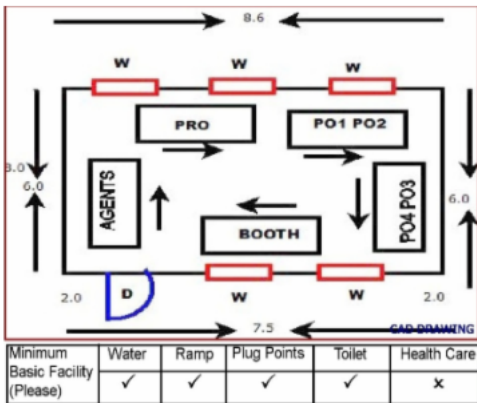

Google Map View

Polling Station Building Front View

Polling Station Front View

Cad View

Key MAP View

1 பெயர் : அய்யனார் தந்தையின் பெயர்: அம்மாசி வீட்டு எண் : 0 வயது : 59 பாலினம் : ஆண்	SSL2491538 Photo is available	2 பெயர் : ஆனந்தவள்ளி - கணவர் பெயர்: முருகேசன் - வீட்டு எண் : 1 வயது : 49 பாலினம் : பெண்	SSL0725929 Photo is available	3 பெயர் : ராசாத்தி கணவர் பெயர்: வேலாயுதம் - வீட்டு எண் : 1 வயது : 45 பாலினம் : பெண்	SSL0725879 Photo is available
4 பெயர் : ராஜீவ்காந்தி - தந்தையின் பெயர்: சிவசாமி - வீட்டு எண் : 1 வயது : 41 பாலினம் : ஆண்	KGB2452084 Photo is available	5 பெயர் : திருமுருகன் - தந்தையின் பெயர்: சிவக்குமார் - வீட்டு எண் : 1 வயது : 28 பாலினம் : ஆண்	SSL0936054 Photo is available	6 பெயர் : கலாபதி - தந்தையின் பெயர்: ராஜசேகரன் - வீட்டு எண் : 1 வயது : 28 பாலினம் : பெண்	SSL0950568 Photo is available
7 பெயர் : சித்திரவேல் தந்தையின் பெயர்: ராதா வீட்டு எண் : 1 வயது : 25 பாலினம் : ஆண்	SSL1125012 Photo is available	8 பெயர் : வீரச்செல்வன் தந்தையின் பெயர்: சிவக்குமார் வீட்டு எண் : 1 வயது : 25 பாலினம் : ஆண்	SSL1076439 Photo is available	9 பெயர் : வேல்முருகன் தந்தையின் பெயர்: சீமான் வீட்டு எண் : 1 வயது : 23 பாலினம் : ஆண்	SSL2097558 Photo is available
10 பெயர் : முத்துராஜன் - தந்தையின் பெயர்: இராஜேந்திரன் - வீட்டு எண் : 1-11G வயது : 30 பாலினம் : ஆண்	SSL0725606 Photo is available	11 பெயர் : கணேசன் கு தந்தையின் பெயர்: குப்புசாமி - வீட்டு எண் : 1-119 வயது : 51 பாலினம் : ஆண்	KGB2509321 Photo is available	12 பெயர் : செல்வி - கணவர் பெயர்: கணேசன் - வீட்டு எண் : 1-119J வயது : 53 பாலினம் : பெண்	KGB2508901 Photo is available
13 பெயர் : செல்வமணி - கணவர் பெயர்: இளையராஜா - வீட்டு எண் : 1-399 வயது : 30 பாலினம் : பெண்	SSL0971317 Photo is available	14 பெயர் : சூதா - கணவர் பெயர்: மாரியப்பன் - வீட்டு எண் : 1-824 வயது : 36 பாலினம் : பெண்	SSL0640805 Photo is available	15 பெயர் : மருதகாசி - தந்தையின் பெயர்: முருகையன் - வீட்டு எண் : 1-1019 வயது : 42 பாலினம் : ஆண்	SSL0206391 Photo is available
16 பெயர் : பிரகாஷ் - தந்தையின் பெயர்: சிவசாமி - வீட்டு எண் : 2/55 வயது : 28 பாலினம் : ஆண்	SSL1017516 Photo is available	17 பெயர் : நதியா - தந்தையின் பெயர்: ரெத்தினம் - வீட்டு எண் : 2-86 வயது : 35 பாலினம் : பெண்	SSL0206524 Photo is available	18 பெயர் : சங்கீதா - கணவர் பெயர்: வன்னயராஜன் - வீட்டு எண் : 2-613 வயது : 32 பாலினம் : பெண்	SSL0773812 Photo is available
19 பெயர் : வளர்மதி - கணவர் பெயர்: பழனிவேல் - வீட்டு எண் : 3-49H1 வயது : 63 பாலினம் : பெண்	KGB2509404 Photo is available	20 பெயர் : சின்னதுரை - தந்தையின் பெயர்: கலியமூர்த்தி - வீட்டு எண் : 3-51-D வயது : 40 பாலினம் : ஆண்	SSL0091108 Photo is available	21 பெயர் : தனலெட்சுமி கணவர் பெயர்: தங்கதுரை வீட்டு எண் : 3-59 வயது : 28 பாலினம் : பெண்	SSL1059849 Photo is available
22 பெயர் : ரவி - தந்தையின் பெயர்: அழகர் - வீட்டு எண் : 3-60A வயது : 36 பாலினம் : ஆண்	KGB2509198 Photo is available	23 பெயர் : ரேவதி - கணவர் பெயர்: ரவி - வீட்டு எண் : 3-66A வயது : 29 பாலினம் : பெண்	SSL0971283 Photo is available	24 பெயர் : திருநாவுக்கரசு தந்தையின் பெயர்: தேவேந்திரன் வீட்டு எண் : 3/68எ வயது : 22 பாலினம் : ஆண்	SSL2246908 Photo is available
25 பெயர் : சாந்தி - கணவர் பெயர்: குமார் - வீட்டு எண் : 3-93 வயது : 47 பாலினம் : பெண்	SSL0206904 Photo is available	26 பெயர் : அட்சயா தந்தையின் பெயர்: குமார் வீட்டு எண் : 3-93 வயது : 26 பாலினம் : பெண்	SSL1060581 Photo is available	27 பெயர் : அஜீத்குமார் தந்தையின் பெயர்: குமார் வீட்டு எண் : 3/93 வயது : 25 பாலினம் : ஆண்	SSL1125020 Photo is available
28 பெயர் : மதியழகன் - தந்தையின் பெயர்: தங்கவேல் - வீட்டு எண் : 3-105 வயது : 46 பாலினம் : ஆண்	SSL0144055 Photo is available	29 பெயர் : சிவரஞ்சனி - கணவர் பெயர்: மதியழகன் - வீட்டு எண் : 3-105B வயது : 36 பாலினம் : பெண்	SSL0144071 Photo is available	30 பெயர் : வீரையன் - தந்தையின் பெயர்: சின்னையன் - வீட்டு எண் : 3-111 வயது : 46 பாலினம் : ஆண்	KGB2509214 Photo is available