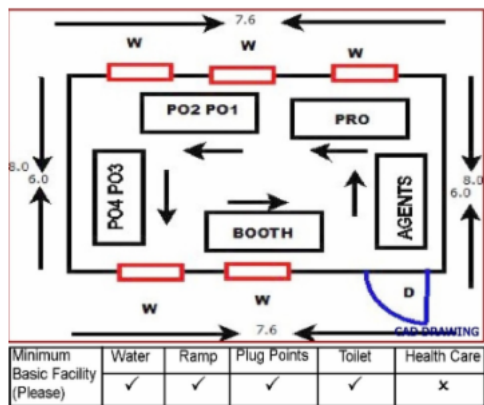

**Google Map View**

**Polling Station Building Front View**

**Polling Station Front View**

**Cad View**

**Key MAP View**

1 பெயர் : உமா கணவர் பெயர்: ராஜேந்தரன் வீட்டு எண் : 1 வயது : 48 பாலினம் : பெண் Photo is available	SSL1109487	2 பெயர் : பிரியா கணவர் பெயர்: மணிகண்டன் வீட்டு எண் : 1 வயது : 32 பாலினம் : பெண் Photo is available	SSL1109446	3 பெயர் : கலைமணி கணவர் பெயர்: பெரியசாமி வீட்டு எண் : 1 வயது : 30 பாலினம் : பெண் Photo is available	SSL2017754
4 பெயர் : விஜயகுமார் - தந்தையின் பெயர்: விஸ்வலிங்கம் - வீட்டு எண் : 1 வயது : 28 பாலினம் : ஆண் Photo is available	SSL0936203	5 பெயர் : அய்யாசாமி தந்தையின் பெயர்: மாரிமுத்து வீட்டு எண் : 1 வயது : 27 பாலினம் : ஆண் Photo is available	SSL2133114	6 பெயர் : அஜீத்குமார் தந்தையின் பெயர்: முருகேசன் வீட்டு எண் : 1 வயது : 26 பாலினம் : ஆண் Photo is available	SSL1109461
7 பெயர் : சதீஷ் தந்தையின் பெயர்: ராஜமாணிக்கம் வீட்டு எண் : 1 வயது : 26 பாலினம் : ஆண் Photo is available	SSL1163856	8 பெயர் : மணிமொழி தந்தையின் பெயர்: நீலமேகம் வீட்டு எண் : 1 வயது : 26 பாலினம் : பெண் Photo is available	SSL2134328	9 பெயர் : பரணிகா தந்தையின் பெயர்: மனோகரன் வீட்டு எண் : 1 வயது : 26 பாலினம் : பெண் Photo is available	SSL1163815
10 பெயர் : மேனகா காந்தி - தந்தையின் பெயர்: கண்ணையன் - வீட்டு எண் : 3-92 வயது : 33 பாலினம் : பெண் Photo is available	SSL0385088	11 பெயர் : சாந்தி - தந்தையின் பெயர்: புகழேந்தி - வீட்டு எண் : 3-531 வயது : 34 பாலினம் : பெண் Photo is available	SSL0516195	12 பெயர் : வீரப்பன் - தந்தையின் பெயர்: முனியன் - வீட்டு எண் : 3-533 வயது : 32 பாலினம் : ஆண் Photo is available	SSL0516203
13 பெயர் : அஜய் தந்தையின் பெயர்: ரெங்கநாதன் வீட்டு எண் : 3/535 வயது : 28 பாலினம் : ஆண் Photo is available	SSL1077346	14 பெயர் : ஆகாஷ் தந்தையின் பெயர்: ரெங்கநாதன் வீட்டு எண் : 3/535 வயது : 25 பாலினம் : ஆண் Photo is available	SSL1077379	15 பெயர் : விஜயன் - தந்தையின் பெயர்: வீரையன் - வீட்டு எண் : 3-541 வயது : 33 பாலினம் : ஆண் Photo is available	SSL0385062
16 பெயர் : கஸ்தூரி தந்தையின் பெயர்: கோவிந்தராசு வீட்டு எண் : 3/542 வயது : 26 பாலினம் : பெண் Photo is available	SSL1077361	17 பெயர் : தென்னரசு - தந்தையின் பெயர்: ராஜமாணிக்கம் - வீட்டு எண் : 3-567 வயது : 32 பாலினம் : ஆண் Photo is available	SSL0641084	18 பெயர் : கலையரசி - கணவர் பெயர்: கருணாநிதி - வீட்டு எண் : 4-7-B வயது : 50 பாலினம் : பெண் Photo is available	SSL1870237
19 பெயர் : இராஜேந்திரன் - தந்தையின் பெயர்: அம்மமுத்து - வீட்டு எண் : 4-85 வயது : 67 பாலினம் : ஆண் Photo is available	SSL1870245	20 பெயர் : அன்புசெல்வி தந்தையின் பெயர்: வீரமணி வீட்டு எண் : 4/90 வயது : 23 பாலினம் : பெண் Photo is available	SSL2252377	21 பெயர் : கார்த்திக் - தந்தையின் பெயர்: குருநாதன் - வீட்டு எண் : 4-95 வயது : 32 பாலினம் : ஆண் Photo is available	SSL0640995
22 பெயர் : மணி - தந்தையின் பெயர்: சோமு - வீட்டு எண் : 4-100B வயது : 31 பாலினம் : ஆண் Photo is available	SSL0640938	23 பெயர் : மகேஸ்வரி - கணவர் பெயர்: பாஸ்கர் - வீட்டு எண் : 4-115 வயது : 51 பாலினம் : பெண் Photo is available	SSL1870252	24 பெயர் : பாண்டியன் தந்தையின் பெயர்: பாஸ்கர் வீட்டு எண் : 4/115 வயது : 25 பாலினம் : ஆண் Photo is available	SSL1166677
25 பெயர் : இளையராஜா - தந்தையின் பெயர்: சாமிநாதன் - வீட்டு எண் : 4-126 வயது : 34 பாலினம் : ஆண் Photo is available	SSL0416347	26 பெயர் : ரம்யா தந்தையின் பெயர்: இதயராஜன் வீட்டு எண் : 4/136 வயது : 26 பாலினம் : பெண் Photo is available	SSL1106889	27 பெயர் : தங்கதுரை - தந்தையின் பெயர்: கண்ணையன் - வீட்டு எண் : 4-140 வயது : 55 பாலினம் : ஆண் Photo is available	SSL1870260
28 பெயர் : ஜெயபால் - தந்தையின் பெயர்: சேகர் - வீட்டு எண் : 4-149 வயது : 28 பாலினம் : ஆண் Photo is available	SSL0950618	29 பெயர் : தினேஷ் - தந்தையின் பெயர்: இராசமாணிக்கம் - வீட்டு எண் : 4-152B வயது : 30 பாலினம் : ஆண் Photo is available	SSL1017599	30 பெயர் : சத்தியராஜ் - தந்தையின் பெயர்: காமராஜ் - வீட்டு எண் : 4-157 வயது : 32 பாலினம் : ஆண் Photo is available	SSL0950626