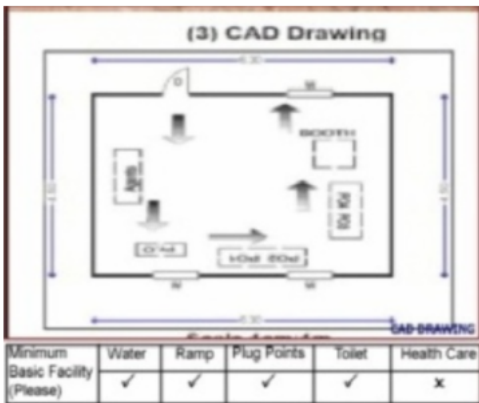

**Google Map View**

**Polling Station Building Front View**

**Polling Station Front View**

**Cad View**

**Key MAP View**

சட்டமன்றத் தொகுதியின் எண் மற்றும் பெயர் : 149-அரியலூர்  
பிரிவு எண் மற்றும் பெயர் 1-அயன்ஆத்தார் (வ.கி) மற்றும் கோப்பிலியன் குடிகாடு (ஊ), கோப்பிலியன் குடிகாடு