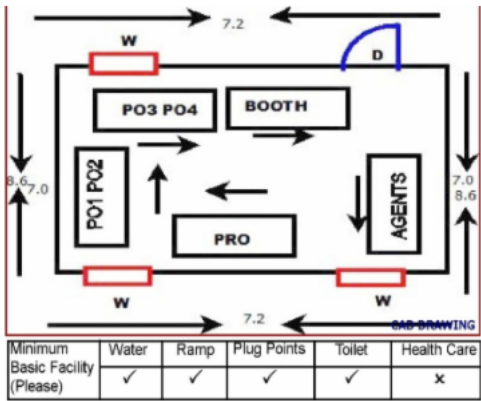

Google Map View

Polling Station Building Front View

Polling Station Front View

Cad View

Key MAP View

1 பெயர் : புலவேந்திரன் - தந்தையின் பெயர்: சாரங்கம் - வீட்டு எண் : 1 வயது : 67 பாலினம் : ஆண் Photo is available	SSL1921246	2 பெயர் : வசந்தா - கணவர் பெயர்: புலவேந்திரன் - வீட்டு எண் : 1 வயது : 60 பாலினம் : பெண் Photo is available	SSL1921253	3 பெயர் : பிரியங்கா - தந்தையின் பெயர்: தர்மதுரை - வீட்டு எண் : 1 வயது : 28 பாலினம் : பெண் Photo is available	SSL0950675
4 பெயர் : வேலன் தந்தையின் பெயர்: புலவேந்திரன் வீட்டு எண் : 1/2 வயது : 24 பாலினம் : ஆண் Photo is available	SSL2136703	5 பெயர் : சூதா - கணவர் பெயர்: இராஜாகுமாரன் - வீட்டு எண் : 1-4 வயது : 41 பாலினம் : பெண் Photo is available	SSL0091561	6 பெயர் : வீரசேகரன் - தந்தையின் பெயர்: வரதராஜன் - வீட்டு எண் : 1-7 வயது : 32 பாலினம் : ஆண் Photo is available	SSL0384347
7 பெயர் : ராமகிருஷ்ணன் - தந்தையின் பெயர்: வரதராஜன் - வீட்டு எண் : 1-7 வயது : 31 பாலினம் : ஆண் Photo is available	SSL0726273	8 பெயர் : சென்பகவள்ளி கணவர் பெயர்: வீரசேகரன் வீட்டு எண் : 1/7ஏ வயது : 28 பாலினம் : பெண் Photo is available	SSL2294833	9 பெயர் : மஞ்சளா தந்தையின் பெயர்: ரெங்கநாதன் வீட்டு எண் : 1/10 வயது : 22 பாலினம் : பெண் Photo is available	SSL2256204
10 பெயர் : கௌசல்யா தந்தையின் பெயர்: ரெங்கநாதன் வீட்டு எண் : 1/10 வயது : 21 பாலினம் : பெண் Photo is available	SSL2311314	11 பெயர் : பவித்ரா கணவர் பெயர்: மகேந்திரன் வீட்டு எண் : 1/11 வயது : 29 பாலினம் : பெண் Photo is available	SSL2294932	S 12 பெயர் : அன்பரசி - தந்தையின் பெயர்: அப்பாதுரை - வீட்டு எண் : 1-12 வயது : 27 பாலினம் : பெண் DELETED Photo is available	SSL1017664
13 பெயர் : அஜித்குமார் தந்தையின் பெயர்: அப்பாதுரை வீட்டு எண் : 1/12 வயது : 25 பாலினம் : ஆண் Photo is available	SSL2084440	14 பெயர் : ராமக்கிருஷ்ணன் தந்தையின் பெயர்: அப்பாதுரை வீட்டு எண் : 1/12 வயது : 22 பாலினம் : ஆண் Photo is available	SSL2256113	15 பெயர் : முருகன் - தந்தையின் பெயர்: அப்பாவு - வீட்டு எண் : 1-13A வயது : 49 பாலினம் : ஆண் Photo is available	SSL0091595
16 பெயர் : சீதாலெட்சுமி - கணவர் பெயர்: முருகன் - வீட்டு எண் : 1-13A வயது : 46 பாலினம் : பெண் Photo is available	SSL0091629	17 பெயர் : செல்வம் தந்தையின் பெயர்: அப்பாவு வீட்டு எண் : 1/13ஏ வயது : 41 பாலினம் : ஆண் Photo is available	SSL2216760	18 பெயர் : வனிதா கணவர் பெயர்: செல்வம் வீட்டு எண் : 1/13ஏ வயது : 29 பாலினம் : பெண் Photo is available	SSL2225027
19 பெயர் : கதிரவன் - தந்தையின் பெயர்: சாமிக்கண்ணு - வீட்டு எண் : 1-14A வயது : 41 பாலினம் : ஆண் Photo is available	SSL0773994	20 பெயர் : அபினாஷ் தந்தையின் பெயர்: பன்னீர் செல்வம் வீட்டு எண் : 1/15 வயது : 26 பாலினம் : ஆண் Photo is available	SSL1076769	21 பெயர் : பிரியதர்ஷினி தந்தையின் பெயர்: தர்மதுரை வீட்டு எண் : 1/15 வயது : 21 பாலினம் : பெண் Photo is available	SSL2320521
22 பெயர் : பாலமுருகன் தந்தையின் பெயர்: அப்பாசாமி வீட்டு எண் : 1/17 வயது : 26 பாலினம் : ஆண் Photo is available	SSL1076751	23 பெயர் : ராஜ்மாள் - கணவர் பெயர்: மதியழகன் வீட்டு எண் : 1-18 வயது : 44 பாலினம் : பெண் Photo is available	KGB1946318	24 பெயர் : பிரியதர்ஷினி ம தந்தையின் பெயர்: மதியழகன் வீட்டு எண் : 1/18 (3) வயது : 20 பாலினம் : பெண் Photo is available	SSL2460780
25 பெயர் : கிருஷ்ணா தந்தையின் பெயர்: பழனிசாமி வீட்டு எண் : 1/18எ வயது : 34 பாலினம் : ஆண் Photo is available	SSL2232239	26 பெயர் : மதியழகன் - தந்தையின் பெயர்: சின்னதம்பி - வீட்டு எண் : 1-18-C வயது : 43 பாலினம் : ஆண் Photo is available	SSL0515593	27 பெயர் : அஞ்சலை இதரர் பெயர்: குமார் வீட்டு எண் : 1/20 வயது : 59 பாலினம் : பெண் Photo is available	SSL2224988
28 பெயர் : அன்பழகன் தந்தையின் பெயர்: பூராசாமி - வீட்டு எண் : 1/21 வயது : 54 பாலினம் : ஆண் Photo is available	SSL1926500	29 பெயர் : கல்பனா - கணவர் பெயர்: அன்பழகன் - வீட்டு எண் : 1/21 வயது : 47 பாலினம் : பெண் Photo is available	KGB1947134	30 பெயர் : ஏ அம்ஸிக கணவர் பெயர்: ம் ஐயப்பன் ம் ஐயப்பன் வீட்டு எண் : 1/21 வயது : 33 பாலினம் : பெண் Photo is available	SSL2370633