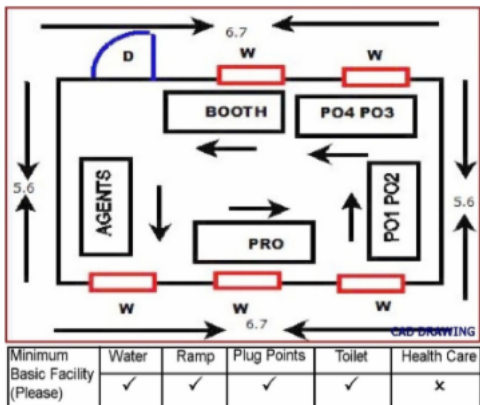

Google Map View

Polling Station Building Front View

Polling Station Front View

Cad View

Key MAP View

சட்டமன்றத் தொகுதியின் எண் மற்றும் பெயர் : 149-அரியலூர்
பிரிவு எண் மற்றும் பெயர் 1-பூர்புரந்தான் (வ) (வ,கி) மற்றும் பூர்புரந்தான் (ஊ), புதுப்பாளையம்