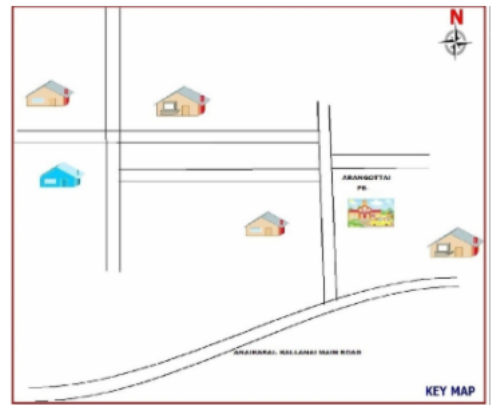

Google Map View

Polling Station Building Front View

Polling Station Front View

Cad View

Key MAP View

சட்டமன்றத் தொகுதியின் எண் மற்றும் பெயர் : 149-அரியலூர்
பிரிவு எண் மற்றும் பெயர் 1-பூர்புரந்தான் (வ) (வ,கி) மற்றும் பூர்புரந்தான் (ஊ), புதுப்பாளையம்