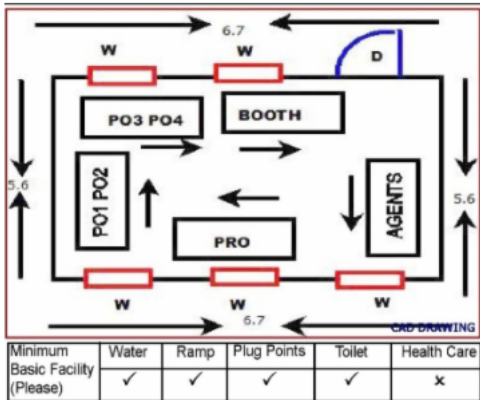

Google Map View

Polling Station Building Front View

Polling Station Front View

Cad View

Key MAP View

1 பெயர் : கலைவாணன் தந்தையின் பெயர்: சின்னதுரை வீட்டு எண் : 00 வயது : 22 பாலினம் : ஆண் Photo is available	SSL2484632	2 பெயர் : வெங்கடேசன் தந்தையின் பெயர்: கணேசன் வீட்டு எண் : 1 வயது : 26 பாலினம் : ஆண் Photo is available	SSL1125038	3 பெயர் : கோமதி கணவர் பெயர்: மாரிமுத்து வீட்டு எண் : 1-93எீ வயது : 25 பாலினம் : பெண் Photo is available	SSL1143387
4 பெயர் : சிற்றரசன் தந்தையின் பெயர்: சின்னதுரை வீட்டு எண் : 1/224-ஏ வயது : 25 பாலினம் : ஆண் Photo is available	SSL1141209	5 பெயர் : முருகன் - தந்தையின் பெயர்: செளந்தரராஜன் - வீட்டு எண் : 2-3 வயது : 27 பாலினம் : ஆண் Photo is available	SSL1018134	6 பெயர் : சத்தியசீலன் பி தந்தையின் பெயர்: பிரபாகரன் வீட்டு எண் : 2/7 வயது : 21 பாலினம் : ஆண் Photo is available	SSL2336931
7 பெயர் : சத்தியபாமா பி தந்தையின் பெயர்: பிரபாகரன் வீட்டு எண் : 2/7 வயது : 20 பாலினம் : பெண் Photo is available	SSL2376101	8 பெயர் : விஜய் - தந்தையின் பெயர்: கலியபெருமாள் - வீட்டு எண் : 2-12B வயது : 27 பாலினம் : ஆண் Photo is available	SSL1018118	9 பெயர் : சரோஜினி - தந்தையின் பெயர்: முருகானந்தம் - வீட்டு எண் : 2-15A1 வயது : 30 பாலினம் : பெண் Photo is available	SSL0950881
10 பெயர் : பழனிசாமி தந்தையின் பெயர்: புலிதேவன் வீட்டு எண் : 2/17 எ வயது : 35 பாலினம் : ஆண் Photo is available	SSL2031623	11 பெயர் : கார்த்திகா கணவர் பெயர்: பழனிசாமி வீட்டு எண் : 2/17 எ வயது : 31 பாலினம் : பெண் Photo is available	SSL2036846	12 பெயர் : பாலசுப்ரமணியன் தந்தையின் பெயர்: புலிதேவன் வீட்டு எண் : 2/17ஏ2 வயது : 36 பாலினம் : ஆண் Photo is available	SSL2423945
13 பெயர் : கனிமொழி - தந்தையின் பெயர்: உலகநாதன் - வீட்டு எண் : 2-18 வயது : 33 பாலினம் : பெண் Photo is available	SSL0437012	14 பெயர் : கவிதா - தந்தையின் பெயர்: உலகநாதன் - வீட்டு எண் : 2-18 வயது : 29 பாலினம் : பெண் Photo is available	SSL0950873	15 பெயர் : சிவா - கணவர் பெயர்: பிச்சைப்பிள்ளை - வீட்டு எண் : 2-29A வயது : 46 பாலினம் : பெண் Photo is available	SSL0971630
16 பெயர் : சூரியா கணவர் பெயர்: சிலம்பரசன் வீட்டு எண் : 2/30 வயது : 26 பாலினம் : பெண் Photo is available	SSL1106681	17 பெயர் : சிலம்பரசன் - தந்தையின் பெயர்: இராஜேந்திரன் - வீட்டு எண் : 2-30D வயது : 37 பாலினம் : ஆண் Photo is available	SSL0093484	18 பெயர் : அஜீத் - தந்தையின் பெயர்: காமராசு - வீட்டு எண் : 2-32G வயது : 27 பாலினம் : ஆண் Photo is available	SSL1018126
19 பெயர் : சந்திரா - கணவர் பெயர்: சின்னதுரை - வீட்டு எண் : 2-76 வயது : 46 பாலினம் : பெண் Photo is available	SSL1018217	20 பெயர் : வேம்பு - கணவர் பெயர்: பாக்கியராஜ் - வீட்டு எண் : 2-102A வயது : 41 பாலினம் : பெண் Photo is available	SSL0774703	21 பெயர் : ராஜகுமாரி கணவர் பெயர்: பாலசுப்ரமணியன் வீட்டு எண் : 2/172ஏ2 வயது : 30 பாலினம் : பெண் Photo is available	SSL2078954
22 பெயர் : கலையரசன் - தந்தையின் பெயர்: கருணாநிதி - வீட்டு எண் : 2-278 வயது : 27 பாலினம் : ஆண் Photo is available	SSL1018191	23 பெயர் : கலைச்செல்வன் தந்தையின் பெயர்: கருணாநிதி வீட்டு எண் : 2/278 வயது : 25 பாலினம் : ஆண் Photo is available	SSL1123579	24 பெயர் : வேலுசாமி - தந்தையின் பெயர்: கோவிந்தராசு - வீட்டு எண் : 2-280 வயது : 34 பாலினம் : ஆண் Photo is available	SSL0291732
25 பெயர் : குமரேசன் - தந்தையின் பெயர்: கணேசன் - வீட்டு எண் : 2-282 வயது : 45 பாலினம் : ஆண் Photo is available	SSL0291914	26 பெயர் : மாரியப்பன் - தந்தையின் பெயர்: கணேசன் - வீட்டு எண் : 2-282 வயது : 42 பாலினம் : ஆண் Photo is available	SSL0291948	27 பெயர் : செல்வி - கணவர் பெயர்: குமரேசன் - வீட்டு எண் : 2-282 வயது : 40 பாலினம் : பெண் Photo is available	SSL0301382
28 பெயர் : அஞ்சலை - கணவர் பெயர்: சதீஸ் - வீட்டு எண் : 2-290 வயது : 35 பாலினம் : பெண் Photo is available	SSL0291724	29 பெயர் : முத்துபாண்டி - தந்தையின் பெயர்: காண்டிபன் - வீட்டு எண் : 2-293 வயது : 30 பாலினம் : ஆண் Photo is available	SSL0727644	30 பெயர் : புபேஷ்வரன் - தந்தையின் பெயர்: மகேந்தரன் - வீட்டு எண் : 2-297 வயது : 34 பாலினம் : ஆண் Photo is available	SSL0291740