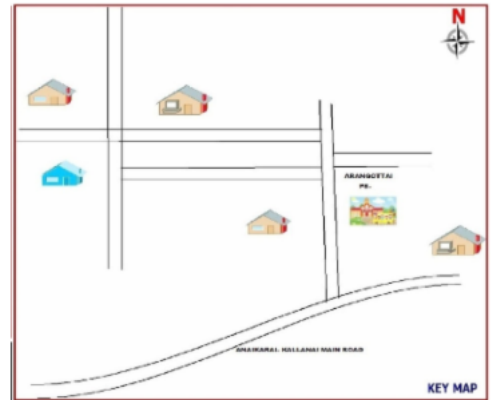

Google Map View

Polling Station Building Front View

Polling Station Front View

Cad View

Key MAP View

1 பெயர் : கலைவாணன் தந்தையின் பெயர்: சின்னதுரை வீட்டு எண் : 00 வயது : 22 பாலினம் : ஆண் Photo is available	SSL2484632	2 பெயர் : வெங்கடேசன் தந்தையின் பெயர்: கணேசன் வீட்டு எண் : 1 வயது : 26 பாலினம் : ஆண் Photo is available	SSL1125038	3 பெயர் : கோமதி கணவர் பெயர்: மாரிமுத்து வீட்டு எண் : 1-93எீ வயது : 25 பாலினம் : பெண் Photo is available	SSL1143387
4 பெயர் : சிற்றரசன் தந்தையின் பெயர்: சின்னதுரை வீட்டு எண் : 1/224-ஏ வயது : 25 பாலினம் : ஆண் Photo is available	SSL1141209	5 பெயர் : முருகன் - தந்தையின் பெயர்: செளந்தரராஜன் - வீட்டு எண் : 2-3 வயது : 27 பாலினம் : ஆண் Photo is available	SSL1018134	6 பெயர் : சத்தியசீலன் பி தந்தையின் பெயர்: பிரபாகரன் வீட்டு எண் : 2/7 வயது : 21 பாலினம் : ஆண் Photo is available	SSL2336931
7 பெயர் : சத்தியபாமா பி தந்தையின் பெயர்: பிரபாகரன் வீட்டு எண் : 2/7 வயது : 20 பாலினம் : பெண் Photo is available	SSL2376101	8 பெயர் : விஜய் - தந்தையின் பெயர்: கலியபெருமாள் - வீட்டு எண் : 2-12B வயது : 27 பாலினம் : ஆண் Photo is available	SSL1018118	9 பெயர் : சரோஜினி - தந்தையின் பெயர்: முருகானந்தம் - வீட்டு எண் : 2-15A1 வயது : 30 பாலினம் : பெண் Photo is available	SSL0950881
10 பெயர் : பழனிசாமி தந்தையின் பெயர்: புலிதேவன் வீட்டு எண் : 2/17 எ வயது : 35 பாலினம் : ஆண் Photo is available	SSL2031623	11 பெயர் : கார்த்திகா கணவர் பெயர்: பழனிசாமி வீட்டு எண் : 2/17 எ வயது : 31 பாலினம் : பெண் Photo is available	SSL2036846	12 பெயர் : பாலசுப்ரமணியன் தந்தையின் பெயர்: புலிதேவன் வீட்டு எண் : 2/17ஏ2 வயது : 36 பாலினம் : ஆண் Photo is available	SSL2423945
13 பெயர் : கனிமொழி - தந்தையின் பெயர்: உலகநாதன் - வீட்டு எண் : 2-18 வயது : 33 பாலினம் : பெண் Photo is available	SSL0437012	14 பெயர் : கவிதா - தந்தையின் பெயர்: உலகநாதன் - வீட்டு எண் : 2-18 வயது : 29 பாலினம் : பெண் Photo is available	SSL0950873	15 பெயர் : சிவா - கணவர் பெயர்: பிச்சைப்பிள்ளை - வீட்டு எண் : 2-29A வயது : 46 பாலினம் : பெண் Photo is available	SSL0971630
16 பெயர் : சூரியா கணவர் பெயர்: சிலம்பரசன் வீட்டு எண் : 2/30 வயது : 26 பாலினம் : பெண் Photo is available	SSL1106681	17 பெயர் : சிலம்பரசன் - தந்தையின் பெயர்: இராஜேந்திரன் - வீட்டு எண் : 2-30D வயது : 37 பாலினம் : ஆண் Photo is available	SSL0093484	18 பெயர் : அஜீத் - தந்தையின் பெயர்: காமராசு - வீட்டு எண் : 2-32G வயது : 27 பாலினம் : ஆண் Photo is available	SSL1018126
19 பெயர் : சந்திரா - கணவர் பெயர்: சின்னதுரை - வீட்டு எண் : 2-76 வயது : 46 பாலினம் : பெண் Photo is available	SSL1018217	20 பெயர் : வேம்பு - கணவர் பெயர்: பாக்கியராஜ் - வீட்டு எண் : 2-102A வயது : 41 பாலினம் : பெண் Photo is available	SSL0774703	21 பெயர் : ராஜகுமாரி கணவர் பெயர்: பாலசுப்ரமணியன் வீட்டு எண் : 2/172ஏ2 வயது : 30 பாலினம் : பெண் Photo is available	SSL2078954
22 பெயர் : கலையரசன் - தந்தையின் பெயர்: கருணாநிதி - வீட்டு எண் : 2-278 வயது : 27 பாலினம் : ஆண் Photo is available	SSL1018191	23 பெயர் : கலைச்செல்வன் தந்தையின் பெயர்: கருணாநிதி வீட்டு எண் : 2/278 வயது : 25 பாலினம் : ஆண் Photo is available	SSL1123579	24 பெயர் : வேலுசாமி - தந்தையின் பெயர்: கோவிந்தராசு - வீட்டு எண் : 2-280 வயது : 34 பாலினம் : ஆண் Photo is available	SSL0291732
25 பெயர் : குமரேசன் - தந்தையின் பெயர்: கணேசன் - வீட்டு எண் : 2-282 வயது : 45 பாலினம் : ஆண் Photo is available	SSL0291914	26 பெயர் : மாரியப்பன் - தந்தையின் பெயர்: கணேசன் - வீட்டு எண் : 2-282 வயது : 42 பாலினம் : ஆண் Photo is available	SSL0291948	27 பெயர் : செல்வி - கணவர் பெயர்: குமரேசன் - வீட்டு எண் : 2-282 வயது : 40 பாலினம் : பெண் Photo is available	SSL0301382
28 பெயர் : அஞ்சலை - கணவர் பெயர்: சதீஸ் - வீட்டு எண் : 2-290 வயது : 35 பாலினம் : பெண் Photo is available	SSL0291724	29 பெயர் : முத்துபாண்டி - தந்தையின் பெயர்: காண்டிபன் - வீட்டு எண் : 2-293 வயது : 30 பாலினம் : ஆண் Photo is available	SSL0727644	30 பெயர் : புபேஷ்வரன் - தந்தையின் பெயர்: மகேந்தரன் - வீட்டு எண் : 2-297 வயது : 34 பாலினம் : ஆண் Photo is available	SSL0291740