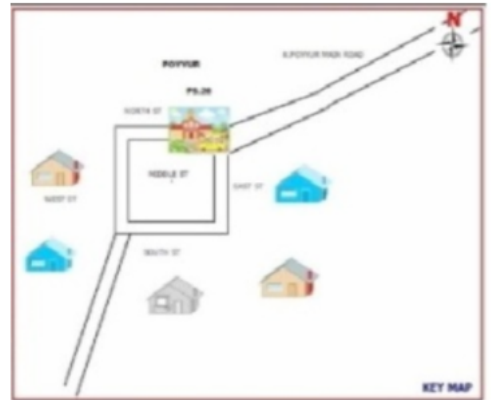

Google Map View

Polling Station Building Front View

Polling Station Front View

Cad View

Key MAP View

சட்டமன்றத் தொகுதியின் எண் மற்றும் பெயர் : 149-அரியலூர்
பிரிவு எண் மற்றும் பெயர் 1-கடுகூர் (வ.கி) மற்றும் (ஊ), பூமுடையான்பட்டி