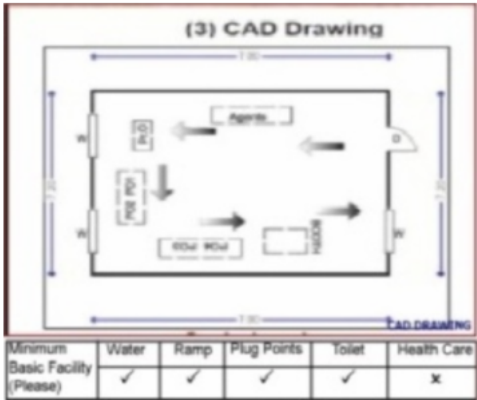

Google Map View

Polling Station Building Front View

Polling Station Front View

Cad View

Key MAP View

சட்டமன்றத் தொகுதியின் எண் மற்றும் பெயர் : 149-அரியலூர்
பிரிவு எண் மற்றும் பெயர் 1-கடுகூர் (வ.கி) மற்றும் (ஊ), பூமுடையான்பட்டி