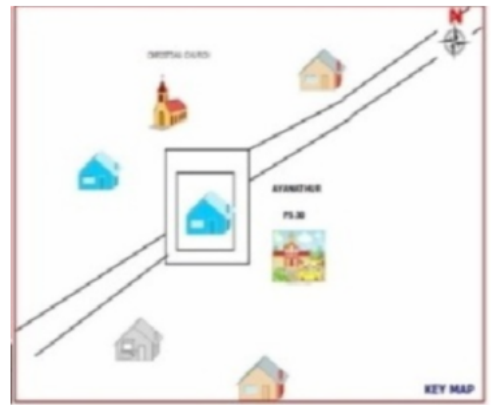

**Google Map View**

**Polling Station Building Front View**

**Polling Station Front View**

**Cad View**

**Key MAP View**

1	SSL2060069	பெயர் : விக்கனேஷ் தந்தையின் பெயர்: காமராஜ் வீட்டு எண் : 00 வயது : 24 பாலினம் : ஆண்	Photo is available	2	SSL0783373	பெயர் : பெரியசாமி - தந்தையின் பெயர்: சின்னபிள்ளை - வீட்டு எண் : 1 வயது : 61 பாலினம் : ஆண்	Photo is available	3	SSL0783381	பெயர் : சிவமாலை - கணவர் பெயர்: பெரியசாமி - வீட்டு எண் : 1 வயது : 56 பாலினம் : பெண்	Photo is available
4	SSL0783472	பெயர் : அழகப்பன் - தந்தையின் பெயர்: பெரியசாமி - வீட்டு எண் : 1 வயது : 42 பாலினம் : ஆண்	Photo is available	5	SSL0783449	பெயர் : சங்கீதா - கணவர் பெயர்: அழகப்பன் - வீட்டு எண் : 1 வயது : 33 பாலினம் : பெண்	Photo is available	6	SSL0957852	பெயர் : துர்கா - கணவர் பெயர்: ராஜா - வீட்டு எண் : 1 வயது : 32 பாலினம் : பெண்	Photo is available
7	SSL0734137	பெயர் : அருள்நிதி - தந்தையின் பெயர்: பிச்சையிள்ளை - வீட்டு எண் : 1 வயது : 30 பாலினம் : ஆண்	Photo is available	8	SSL0957845	பெயர் : புவனா - தந்தையின் பெயர்: சிவசாமி - வீட்டு எண் : 1 வயது : 28 பாலினம் : பெண்	Photo is available	9	SSL2220861	பெயர் : சக்திவேல் தந்தையின் பெயர்: மகாலிங்கம் வீட்டு எண் : 116 வயது : 24 பாலினம் : ஆண்	Photo is available
10	SSL0660886	பெயர் : பூஷ்பவள்ளி - கணவர் பெயர்: செங்கமுத்து - வீட்டு எண் : 1A8 வயது : 31 பாலினம் : பெண்	Photo is available	11	BBJ1547991	பெயர் : நடராஜன் - தந்தையின் பெயர்: சின்னசாமி - வீட்டு எண் : 4/81 வயது : 40 பாலினம் : ஆண்	Photo is available	12	SSL2324622	பெயர் : பிரபா கணவர் பெயர்: நடராஜன் வீட்டு எண் : 4/81 வயது : 32 பாலினம் : பெண்	Photo is available
13	SSL0478040	பெயர் : வேம்பு - கணவர் பெயர்: ராஜேந்திரன் - வீட்டு எண் : 4-157 வயது : 51 பாலினம் : பெண்	Photo is available	14	SSL2281491	பெயர் : பிரபாகரன் தாயின் பெயர்: தங்கமணி வீட்டு எண் : 4/1098 வயது : 28 பாலினம் : ஆண்	Photo is available	15	SSL2281558	பெயர் : சிவா தந்தையின் பெயர்: பொன்னுசாமி வீட்டு எண் : 5/2ஏ வயது : 26 பாலினம் : ஆண்	Photo is available
16	SSL2281566	பெயர் : சிவஞானம் கணவர் பெயர்: பொன்னுசாமி வீட்டு எண் : 5/5ஏ வயது : 52 பாலினம் : பெண்	Photo is available	17	SSL0300541	பெயர் : ராஜா - தந்தையின் பெயர்: பழனிவேல் - வீட்டு எண் : 5/30ஏ வயது : 34 பாலினம் : ஆண்	Photo is available	18	SSL2336923	பெயர் : முரளி தந்தையின் பெயர்: நீலமேகம் வீட்டு எண் : 5/35ஏ வயது : 27 பாலினம் : ஆண்	Photo is available
19	SSL0660712	பெயர் : சுப்ரமணியன் - தந்தையின் பெயர்: தங்கவேல் - வீட்டு எண் : 5/81 வயது : 53 பாலினம் : ஆண்	Photo is available	20	SSL0783480	பெயர் : தமிழ் குடிமகன் - தந்தையின் பெயர்: துரை - வீட்டு எண் : 6-47 வயது : 29 பாலினம் : ஆண்	Photo is available	21	SSL1168640	பெயர் : ராஜேஷ் தந்தையின் பெயர்: துரை வீட்டு எண் : 6/47 வயது : 25 பாலினம் : ஆண்	Photo is available
22	SSL0223735	பெயர் : நடராஜன் - தந்தையின் பெயர்: தங்கவேல் - வீட்டு எண் : 6-48 வயது : 36 பாலினம் : ஆண்	Photo is available	23	SSL0976829	பெயர் : சிவகொழுந்து - தந்தையின் பெயர்: தங்கவேல் - வீட்டு எண் : 6-48 வயது : 35 பாலினம் : பெண்	Photo is available	24	SSL2368298	பெயர் : கௌசல்யா கணவர் பெயர்: ராஜா வீட்டு எண் : 6/48எப2 வயது : 27 பாலினம் : பெண்	Photo is available
25	SSL2288306	பெயர் : இலக்கியா கணவர் பெயர்: செந்தமிழ்செல்வன் வீட்டு எண் : 7/148 வயது : 35 பாலினம் : பெண்	Photo is available	26	SSL0783415	பெயர் : சுகன்யா - கணவர் பெயர்: ரமேஷ் - வீட்டு எண் : 9 வயது : 32 பாலினம் : பெண்	Photo is available	27	SSL0133470	பெயர் : வாசுகி - கணவர் பெயர்: சின்னதுரை - வீட்டு எண் : 10 வயது : 44 பாலினம் : பெண்	Photo is available
28	SSL2368439	பெயர் : வெண்ணிலா கணவர் பெயர்: காமராஜ் வீட்டு எண் : 12 வயது : 35 பாலினம் : பெண்	Photo is available	29	BBJ1292184	பெயர் : ரவிச்சந்திரன் த தந்தையின் பெயர்: தங்கராசு - வீட்டு எண் : 13 பி வயது : 50 பாலினம் : ஆண்	Photo is available	30	SSL0783456	பெயர் : சுந்தரி - தந்தையின் பெயர்: அறிவுழகன் - வீட்டு எண் : 13C வயது : 29 பாலினம் : பெண்	Photo is available