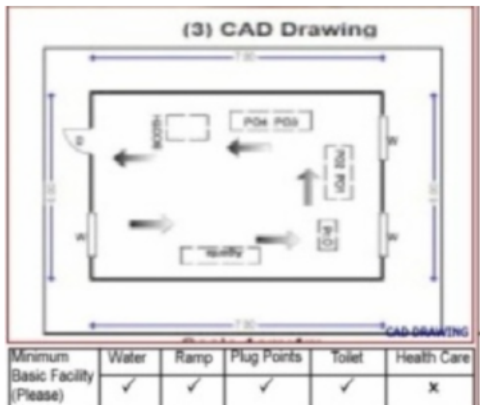

**Google Map View**

**Polling Station Building Front View**

**Polling Station Front View**

**Cad View**

**Key MAP View**

1	SSL2060069	பெயர் : விக்கனேஷ் தந்தையின் பெயர்: காமராஜ் வீட்டு எண் : 00 வயது : 24 பாலினம் : ஆண்	Photo is available	2	SSL0783373	பெயர் : பெரியசாமி - தந்தையின் பெயர்: சின்னபிள்ளை - வீட்டு எண் : 1 வயது : 61 பாலினம் : ஆண்	Photo is available	3	SSL0783381	பெயர் : சிவமாலை - கணவர் பெயர்: பெரியசாமி - வீட்டு எண் : 1 வயது : 56 பாலினம் : பெண்	Photo is available
4	SSL0783472	பெயர் : அழகப்பன் - தந்தையின் பெயர்: பெரியசாமி - வீட்டு எண் : 1 வயது : 42 பாலினம் : ஆண்	Photo is available	5	SSL0783449	பெயர் : சங்கீதா - கணவர் பெயர்: அழகப்பன் - வீட்டு எண் : 1 வயது : 33 பாலினம் : பெண்	Photo is available	6	SSL0957852	பெயர் : துர்கா - கணவர் பெயர்: ராஜா - வீட்டு எண் : 1 வயது : 32 பாலினம் : பெண்	Photo is available
7	SSL0734137	பெயர் : அருள்நிதி - தந்தையின் பெயர்: பிச்சையிள்ளை - வீட்டு எண் : 1 வயது : 30 பாலினம் : ஆண்	Photo is available	8	SSL0957845	பெயர் : புவனா - தந்தையின் பெயர்: சிவசாமி - வீட்டு எண் : 1 வயது : 28 பாலினம் : பெண்	Photo is available	9	SSL2220861	பெயர் : சக்திவேல் தந்தையின் பெயர்: மகாலிங்கம் வீட்டு எண் : 116 வயது : 24 பாலினம் : ஆண்	Photo is available
10	SSL0660886	பெயர் : பூஷ்பவள்ளி - கணவர் பெயர்: செங்கமுத்து - வீட்டு எண் : 1A8 வயது : 31 பாலினம் : பெண்	Photo is available	11	BBJ1547991	பெயர் : நடராஜன் - தந்தையின் பெயர்: சின்னசாமி - வீட்டு எண் : 4/81 வயது : 40 பாலினம் : ஆண்	Photo is available	12	SSL2324622	பெயர் : பிரபா கணவர் பெயர்: நடராஜன் வீட்டு எண் : 4/81 வயது : 32 பாலினம் : பெண்	Photo is available
13	SSL0478040	பெயர் : வேம்பு - கணவர் பெயர்: ராஜேந்திரன் - வீட்டு எண் : 4-157 வயது : 51 பாலினம் : பெண்	Photo is available	14	SSL2281491	பெயர் : பிரபாகரன் தாயின் பெயர்: தங்கமணி வீட்டு எண் : 4/1098 வயது : 28 பாலினம் : ஆண்	Photo is available	15	SSL2281558	பெயர் : சிவா தந்தையின் பெயர்: பொன்னுசாமி வீட்டு எண் : 5/2ஏ வயது : 26 பாலினம் : ஆண்	Photo is available
16	SSL2281566	பெயர் : சிவஞானம் கணவர் பெயர்: பொன்னுசாமி வீட்டு எண் : 5/5ஏ வயது : 52 பாலினம் : பெண்	Photo is available	17	SSL0300541	பெயர் : ராஜா - தந்தையின் பெயர்: பழனிவேல் - வீட்டு எண் : 5/30ஏ வயது : 34 பாலினம் : ஆண்	Photo is available	18	SSL2336923	பெயர் : முரளி தந்தையின் பெயர்: நீலமேகம் வீட்டு எண் : 5/35ஏ வயது : 27 பாலினம் : ஆண்	Photo is available
19	SSL0660712	பெயர் : சுப்ரமணியன் - தந்தையின் பெயர்: தங்கவேல் - வீட்டு எண் : 5/81 வயது : 53 பாலினம் : ஆண்	Photo is available	20	SSL0783480	பெயர் : தமிழ் குடிமகன் - தந்தையின் பெயர்: துரை - வீட்டு எண் : 6-47 வயது : 29 பாலினம் : ஆண்	Photo is available	21	SSL1168640	பெயர் : ராஜேஷ் தந்தையின் பெயர்: துரை வீட்டு எண் : 6/47 வயது : 25 பாலினம் : ஆண்	Photo is available
22	SSL0223735	பெயர் : நடராஜன் - தந்தையின் பெயர்: தங்கவேல் - வீட்டு எண் : 6-48 வயது : 36 பாலினம் : ஆண்	Photo is available	23	SSL0976829	பெயர் : சிவகொழுந்து - தந்தையின் பெயர்: தங்கவேல் - வீட்டு எண் : 6-48 வயது : 35 பாலினம் : பெண்	Photo is available	24	SSL2368298	பெயர் : கௌசல்யா கணவர் பெயர்: ராஜா வீட்டு எண் : 6/48எப2 வயது : 27 பாலினம் : பெண்	Photo is available
25	SSL2288306	பெயர் : இலக்கியா கணவர் பெயர்: செந்தமிழ்செல்வன் வீட்டு எண் : 7/148 வயது : 35 பாலினம் : பெண்	Photo is available	26	SSL0783415	பெயர் : சுகன்யா - கணவர் பெயர்: ரமேஷ் - வீட்டு எண் : 9 வயது : 32 பாலினம் : பெண்	Photo is available	27	SSL0133470	பெயர் : வாசுகி - கணவர் பெயர்: சின்னதுரை - வீட்டு எண் : 10 வயது : 44 பாலினம் : பெண்	Photo is available
28	SSL2368439	பெயர் : வெண்ணிலா கணவர் பெயர்: காமராஜ் வீட்டு எண் : 12 வயது : 35 பாலினம் : பெண்	Photo is available	29	BBJ1292184	பெயர் : ரவிச்சந்திரன் த தந்தையின் பெயர்: தங்கராசு - வீட்டு எண் : 13 பி வயது : 50 பாலினம் : ஆண்	Photo is available	30	SSL0783456	பெயர் : சுந்தரி - தந்தையின் பெயர்: அறிவுழகன் - வீட்டு எண் : 13C வயது : 29 பாலினம் : பெண்	Photo is available