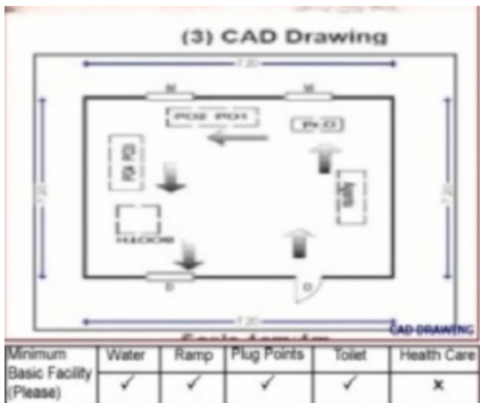

**Google Map View**

**Polling Station Building Front View**

**Polling Station Front View**

**Cad View**

**Key MAP View**

சட்டமன்றத் தொகுதியின் எண் மற்றும் பெயர் : 149-அரியலூர்  
பிரிவு எண் மற்றும் பெயர் 1-கயர்லாபாத் (வ.கி) மற்றும் (ஊ), காலனி தெரு