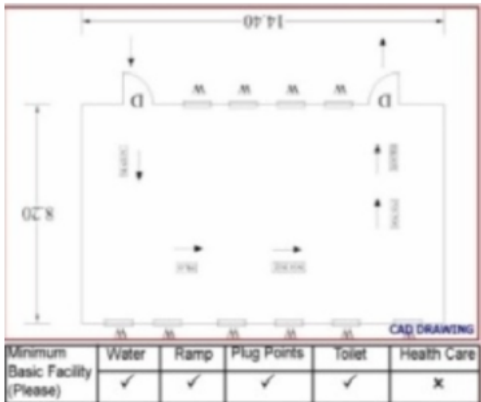

Google Map View

Polling Station Building Front View

Polling Station Front View

Cad View

Key MAP View

சட்டமன்றத் தொகுதியின் எண் மற்றும் பெயர் : 149-அரியலூர்
பிரிவு எண் மற்றும் பெயர் 1-கல்லங்குறிச்சி (வ.கி) மற்றும் உசேனாபாத் (ஊ), மோரக்குழி