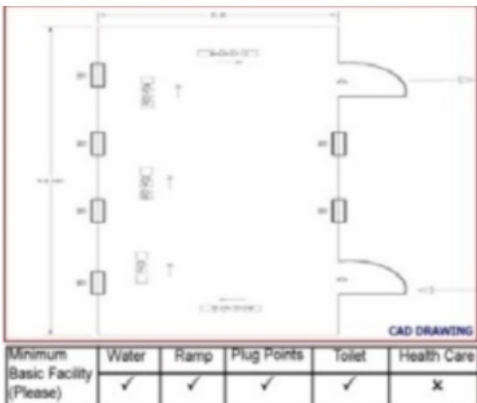

Google Map View

Polling Station Building Front View

Polling Station Front View

Cad View

Key MAP View

சட்டமன்றத் தொகுதியின் எண் மற்றும் பெயர் : 149-அரியலூர்
பிரிவு எண் மற்றும் பெயர் 1-அரியலூர் (தெ) (வ.கி) மற்றும் அரியலூர் (ந), கீரைக்காரத் தெரு