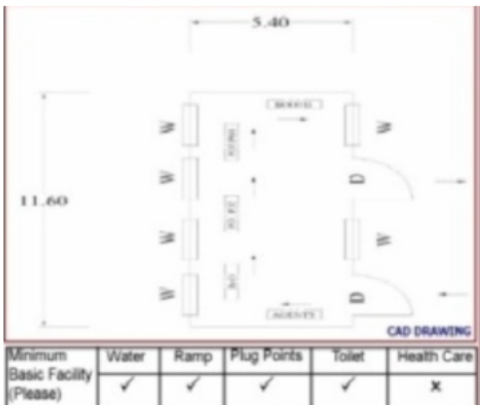

Google Map View

Polling Station Building Front View

Polling Station Front View

Cad View

Key MAP View

சட்டமன்றத் தொகுதியின் எண் மற்றும் பெயர் : 149-அரியலூர்  
பிரிவு எண் மற்றும் பெயர் 1-அரியலூர் (தெ) (வ.கி) மற்றும் அரியலூர் (ந), பென்னிஹவுஸ் தெரு