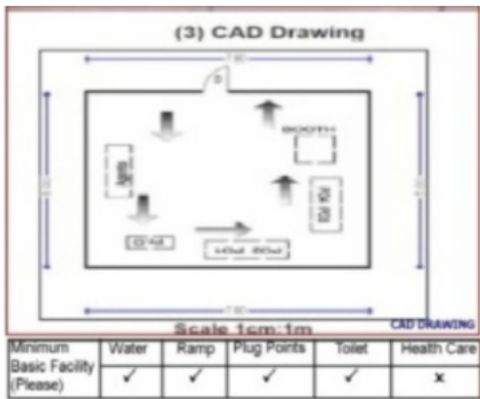

Google Map View

Polling Station Building Front View

Polling Station Front View

Cad View

Key MAP View

சட்டமன்றத் தொகுதியின் எண் மற்றும் பெயர் : 149-அரியலூர்
பிரிவு எண் மற்றும் பெயர் 1-அரியலூர் (தெ) (வ.கி) மற்றும் அரியலூர் (ந), மேல அக்ரஹாரம்