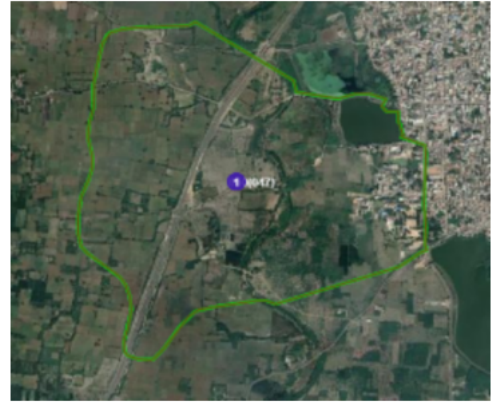

3. வாக்குச் சாவடியின் விவரங்கள்

வாக்குச் சாவடியின் எண் மற்றும் பெயர் : 55 - செயின்ட் மேரிஸ் துவக்கப்பள்ளி, அரியலூர், கீழ்மேல் கெட்டிமெத்தை கட்டிடம், தெற்கு பார்த்தது, மேற்கு பகுதி, வாக்குச் சாவடியின் முகவரி : செயின்ட் மேரிஸ் துவக்கப்பள்ளி, அரியலூர், கீழ்மேல் கெட்டிமெத்தை கட்டிடம், தெற்கு பார்த்தது, மேற்கு பகுதி,	வாக்குச் சாவடியின் வகைப்பாடு (ஆண்/பெண்/பொது)	பொது
	துணை வாக்குச் சாவடிகளின் எண்ணிக்கை :	0

Google Map View

Polling Station Building Front View

Polling Station Front View

Cad View

Key MAP View

சட்டமன்றத் தொகுதியின் எண் மற்றும் பெயர் : 149-அரியலூர்
பிரிவு எண் மற்றும் பெயர் 1-அரியலூர் (தெ) (வ.கி) மற்றும் அரியலூர் (ந), மேல அக்ரஹாரம்