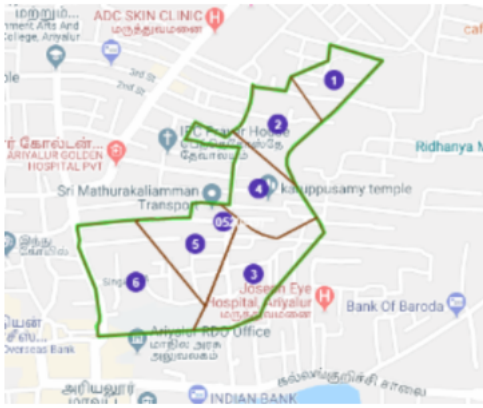

### 2. பாகத்தின் விவரங்கள் மற்றும் வாக்குச்சாவடிக்கான பரப்பளவு

<b>இந்த பாகத்தில், பாகத்தின் கீழ் வரும் பிரிவின் எண் மற்றும் பெயர்</b>																			
1-அரியலூர் (தெ) (வ.கி) மற்றும் அரியலூர் (ந), பெரியார் நகர் 1-வது தெரு	<table style="width: 100%; border-collapse: collapse;"> <tr> <td style="width: 60%;">முக்கிய நகரம்/கிராமம்</td> <td>: அரியலூர் (நகராட்சி)</td> </tr> <tr> <td>வார்டு</td> <td>: வார்டு 3</td> </tr> <tr> <td>அஞ்சல் அலுவலகம்</td> <td>: அரியலூர்</td> </tr> <tr> <td>காவல் நிலையம்</td> <td>: அரியலூர்</td> </tr> <tr> <td>பஞ்சாயத்து</td> <td>:</td> </tr> <tr> <td>வட்டம்</td> <td>: அரியலூர்</td> </tr> <tr> <td>கோட்டம்</td> <td>: அரியலூர்</td> </tr> <tr> <td>மாவட்டம்</td> <td>: அரியலூர்</td> </tr> <tr> <td>அஞ்சல் குறியீட்டு எண்</td> <td>: 621704</td> </tr> </table>	முக்கிய நகரம்/கிராமம்	: அரியலூர் (நகராட்சி)	வார்டு	: வார்டு 3	அஞ்சல் அலுவலகம்	: அரியலூர்	காவல் நிலையம்	: அரியலூர்	பஞ்சாயத்து	:	வட்டம்	: அரியலூர்	கோட்டம்	: அரியலூர்	மாவட்டம்	: அரியலூர்	அஞ்சல் குறியீட்டு எண்	: 621704
முக்கிய நகரம்/கிராமம்	: அரியலூர் (நகராட்சி)																		
வார்டு	: வார்டு 3																		
அஞ்சல் அலுவலகம்	: அரியலூர்																		
காவல் நிலையம்	: அரியலூர்																		
பஞ்சாயத்து	:																		
வட்டம்	: அரியலூர்																		
கோட்டம்	: அரியலூர்																		
மாவட்டம்	: அரியலூர்																		
அஞ்சல் குறியீட்டு எண்	: 621704																		

### 3. வாக்குச் சாவடியின் விவரங்கள்

வாக்குச் சாவடியின் எண் மற்றும் பெயர் : 57 - மான்ட்போர்ட் மெட்ரிக் மேல்நிலைப்பள்ளி, அரியலூர், மேற்குப் பார்த்த தென்வடல் கெட்டி மெத்தை கட்டிடம், நடுப் பகுதி, அறை எண், ஜி, 1	<b>வாக்குச் சாவடியின் வகைப்பாடு (ஆண்/பெண்/பொது)</b>	பொது
<b>வாக்குச் சாவடியின் முகவரி :</b> மான்ட்போர்ட் மெட்ரிக் மேல்நிலைப்பள்ளி, அரியலூர், மேற்குப் பார்த்த தென்வடல் கெட்டி மெத்தை கட்டிடம், நடுப் பகுதி, அறை எண், ஜி, 1, .	<b>துணை வாக்குச் சாவடிகளின் எண்ணிக்கை :</b>	0

**Google Map View**

**Polling Station Building Front View**

**Polling Station Front View**

**Cad View**

**Key MAP View**