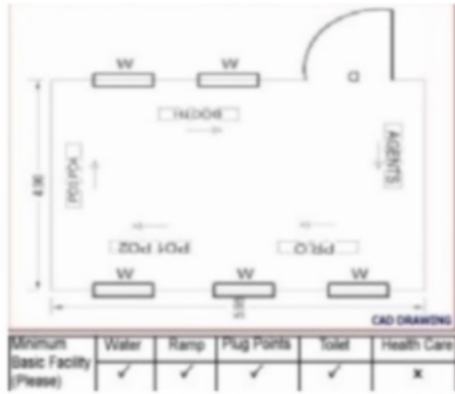

Google Map View

Polling Station Building Front View

Polling Station Front View

Cad View

Key MAP View

சட்டமன்றத் தொகுதியின் எண் மற்றும் பெயர் : 149-அரியலூர்
பிரிவு எண் மற்றும் பெயர் 1-அரியலூர் (தெ) (வ.கி) மற்றும் அரியலூர் (ந), பெரியார் நகர் 2-வது தெரு