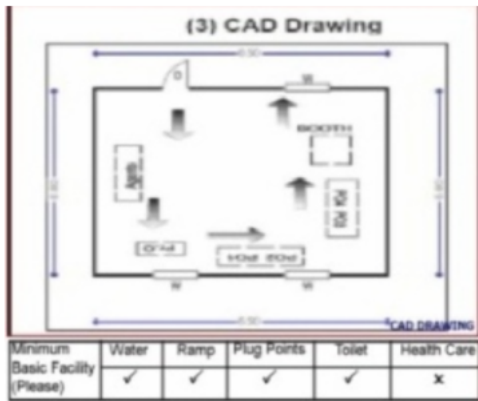

Google Map View

Polling Station Building Front View

Polling Station Front View

Cad View

Key MAP View

சட்டமன்றத் தொகுதியின் எண் மற்றும் பெயர் : 149-அரியலூர்
பிரிவு எண் மற்றும் பெயர் 1-அரியலூர் (தெ) (வ.கி) மற்றும் அரியலூர் (ந), வீரபத்திர சாமிகோவில் தெரு