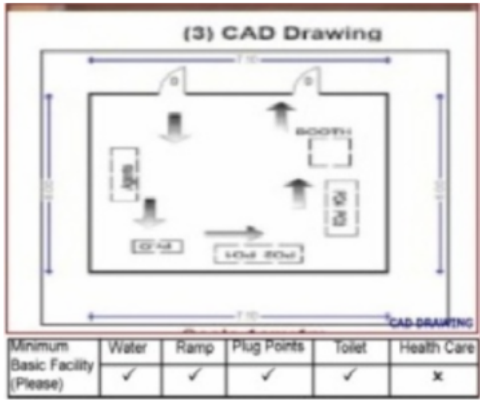

Google Map View

Polling Station Building Front View

Polling Station Front View

Cad View

Key MAP View

சட்டமன்றத் தொகுதியின் எண் மற்றும் பெயர் : 149-அரியலூர்
பிரிவு எண் மற்றும் பெயர் 1-அரியலூர் (தெ) (வ.கி) மற்றும் அரியலூர் (ந), வ.உ.சிதம்பரம் தெரு