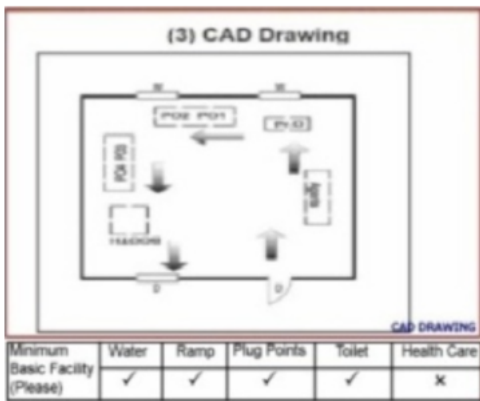

Google Map View

Polling Station Building Front View

Polling Station Front View

Cad View

Key MAP View

சட்டமன்றத் தொகுதியின் எண் மற்றும் பெயர் : 149-அரியலூர்
பிரிவு எண் மற்றும் பெயர் 1-பொட்டவெளி (வ.கி) மற்றும் (ஊ), தெற்கு தெரு