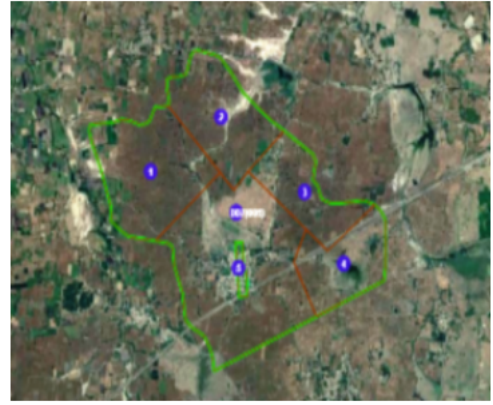

Google Map View

Polling Station Building Front View

Polling Station Front View

Cad View

Key MAP View

சட்டமன்றத் தொகுதியின் எண் மற்றும் பெயர் : 149-அரியலூர்
பிரிவு எண் மற்றும் பெயர் 1-பொட்டவெளி (வ.கி) மற்றும் (ஊ), தெற்கு தெரு