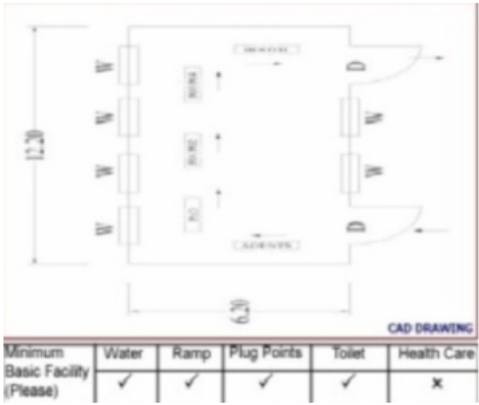

Google Map View

Polling Station Building Front View

Polling Station Front View

Cad View

Key MAP View

சட்டமன்றத் தொகுதியின் எண் மற்றும் பெயர் : 149-அரியலூர்
பிரிவு எண் மற்றும் பெயர் 1-பெரியநாகலூர் (வ.கி) மற்றும் (ஊ), பெரியநாகலூர் மேட்டுத்தெரு