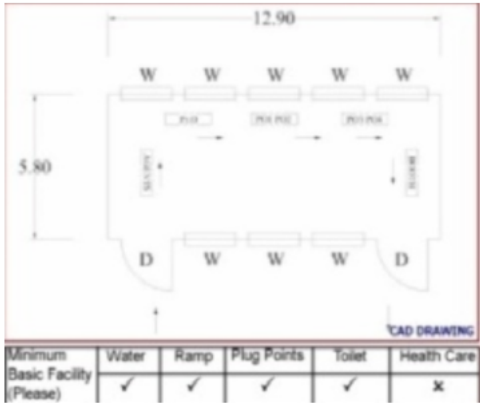

Google Map View

Polling Station Building Front View

Polling Station Front View

Cad View

Key MAP View

சட்டமன்றத் தொகுதியின் எண் மற்றும் பெயர் : 149-அரியலூர்
பிரிவு எண் மற்றும் பெயர் 1-பெரியநாகலூர் (வ.கி) மற்றும் (ஊ), காட்டுப்பிரிங்கியம் மேலதெரு