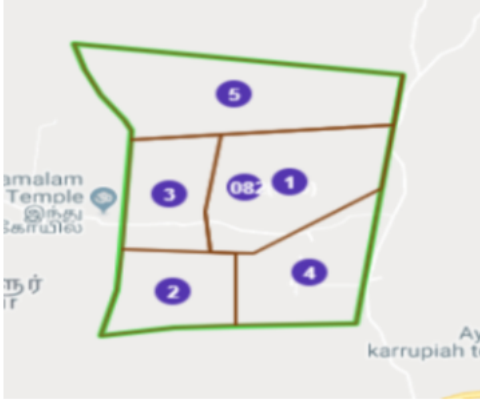

3. வாக்குச் சாவடியின் விவரங்கள்

வாக்குச் சாவடியின் எண் மற்றும் பெயர் : 90 - ஊராட்சி ஒன்றிய துவக்கப்பள்ளி, காவனூர், கீழ்மேல் புதிய கட்டிடம், தெற்குப் பார்த்தது, வாக்குச் சாவடியின் முகவரி : ஊராட்சி ஒன்றிய துவக்கப்பள்ளி, காவனூர், கீழ்மேல் புதிய கட்டிடம், தெற்குப் பார்த்தது,	வாக்குச் சாவடியின் வகைப்பாடு (ஆண்/பெண்/பொது)	பொது
	துணை வாக்குச் சாவடிகளின் எண்ணிக்கை :	0

4. வாக்காளர்களின் எண்ணிக்கை

தொடங்கும் வரிசை எண்	முடியும் வரிசை எண்.	நிகர வாக்காளர்களின் எண்ணிக்கை			
		ஆண்	பெண்	மூன்றாம் பாலினம்	மொத்தம்
1	814	415	398	0	813

கையொப்பம்

Nazri Naksha

Google Map View

Polling Station Building Front View