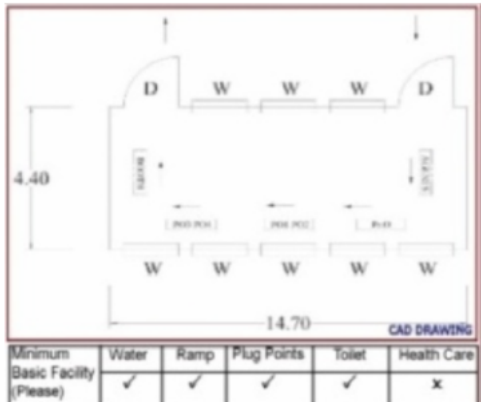

Google Map View

Polling Station Building Front View

Polling Station Front View

Cad View

Key MAP View

சட்டமன்றத் தொகுதியின் எண் மற்றும் பெயர் : 149-அரியலூர்
பிரிவு எண் மற்றும் பெயர் 1-ரெட்டிப்பாளையம் (வ.கி) மற்றும் (ஊ), வீ.கைகாட்டி