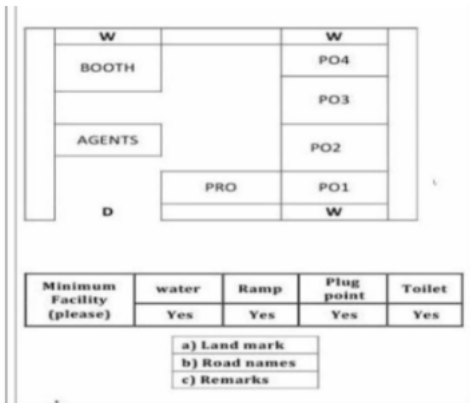

**Google Map View**

**Polling Station Building Front View**

**Polling Station Front View**

**Cad View**

**Key MAP View**

சட்டமன்றத் தொகுதியின் எண் மற்றும் பெயர் : 15-திரு.வி.க.நகர்  
பிரிவு எண் மற்றும் பெயர் 1-பெரம்பூர் வார்டு எண் 71 சுப்பிரமணியன் தெரு