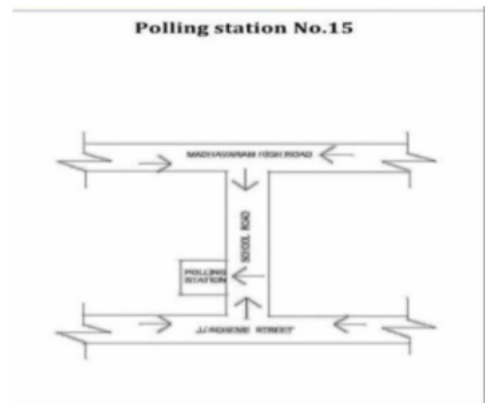

**Google Map View**

**Polling Station Building Front View**

**Polling Station Front View**

**Cad View**

**Key MAP View**

சட்டமன்றத் தொகுதியின் எண் மற்றும் பெயர் : 15-திரு.வி.க.நகர்  
பிரிவு எண் மற்றும் பெயர் 1-பெரம்பூர் வார்டு எண் 71 சுப்பிரமணியன் தெரு