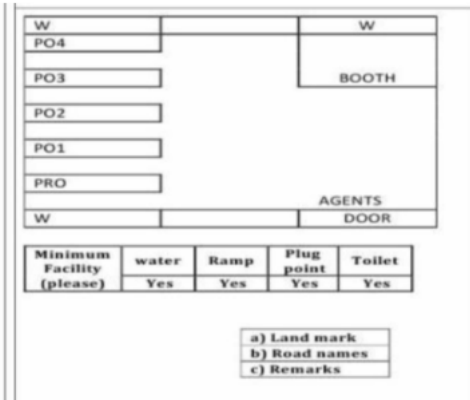

Google Map View

Polling Station Building Front View

Polling Station Front View

Cad View

Key MAP View

1 பெயர் : சசிலாவதி - கணவர் பெயர்: தனபால் - வீட்டு எண் : 1 வயது : 63 பாலினம் : பெண் Photo is available	YCV1618768	2 பெயர் : புஷ்பராஜ் - தந்தையின் பெயர்: ராஜேந்திரன் - வீட்டு எண் : 1 வயது : 59 பாலினம் : ஆண் Photo is available	YCV1000454	3 பெயர் : சுரேஷ் தந்தையின் பெயர்: திருவேங்கடம் வீட்டு எண் : 1 வயது : 53 பாலினம் : ஆண் Photo is available	YCV2033348
4 பெயர் : இராஜலட்சுமி - கணவர் பெயர்: புஷ்பராஜ் - வீட்டு எண் : 1 வயது : 51 பாலினம் : பெண் Photo is available	YCV1000272	5 பெயர் : பாலு - தந்தையின் பெயர்: ஜோதிலிங்கம் - வீட்டு எண் : 1 வயது : 46 பாலினம் : ஆண் Photo is available	KRC5229745	6 பெயர் : அன்பரசி கணவர் பெயர்: சுரேஷ் வீட்டு எண் : 1 வயது : 45 பாலினம் : பெண் Photo is available	YCV2033363
7 பெயர் : தனலக்ஷ்மி - கணவர் பெயர்: ஜெகதீஷ்வரன் - வீட்டு எண் : 1 வயது : 41 பாலினம் : பெண் Photo is available	YCV1254481	8 பெயர் : கன்னியப்பன் - தந்தையின் பெயர்: ஷண்முகம் - வீட்டு எண் : 1-2 வயது : 79 பாலினம் : ஆண் Photo is available	YCV1618776	9 பெயர் : ஜெகதீஸ்வரன் - தந்தையின் பெயர்: கன்னியப்பன் - வீட்டு எண் : 1-2 வயது : 51 பாலினம் : ஆண் Photo is available	YCV1618784
10 பெயர் : நரசிம்மன் - தந்தையின் பெயர்: முனுசாமி - வீட்டு எண் : 2-1 வயது : 70 பாலினம் : ஆண் Photo is available	YCV1618792	11 பெயர் : பழனிசெல்வம் - தந்தையின் பெயர்: கோதண்டபாணி - வீட்டு எண் : 3 வயது : 36 பாலினம் : ஆண் Photo is available	YCV0127894	12 பெயர் : பழனி - தந்தையின் பெயர்: ராமசந்திரன் - வீட்டு எண் : 3-1 வயது : 66 பாலினம் : ஆண் Photo is available	YCV1618859
13 பெயர் : ஜெயந்தி - கணவர் பெயர்: பழனி - வீட்டு எண் : 3-1 வயது : 63 பாலினம் : பெண் Photo is available	YCV1618867	14 பெயர் : சந்திரசேகரன் - தந்தையின் பெயர்: பழனி - வீட்டு எண் : 3-2 வயது : 74 பாலினம் : ஆண் Photo is available	FBC1958834	15 பெயர் : சந்திரகலா - கணவர் பெயர்: சந்திரசேகரன் - வீட்டு எண் : 3-2 வயது : 70 பாலினம் : பெண் Photo is available	YCV1618875
16 பெயர் : வசந்தி - கணவர் பெயர்: வேணுகோபால் - வீட்டு எண் : 3-3 வயது : 72 பாலினம் : பெண் Photo is available	YCV1618909	17 பெயர் : மகாலட்சுமி - கணவர் பெயர்: கோதண்டபாணி - வீட்டு எண் : 3-4 வயது : 63 பாலினம் : பெண் Photo is available	YCV1618925	18 பெயர் : ஜனனி - தந்தையின் பெயர்: ரவி - வீட்டு எண் : 4 வயது : 33 பாலினம் : பெண் Photo is available	YCV0605410
19 பெயர் : சாய் கார்த்திக் தந்தையின் பெயர்: சீனிவாசலு வீட்டு எண் : 4 வயது : 27 பாலினம் : ஆண் Photo is available	YCV1447689	20 பெயர் : பாலாம்பாள் - தந்தையின் பெயர்: வீரராகவலு - வீட்டு எண் : 4-1 வயது : 83 பாலினம் : பெண் Photo is available	FBC6128185	21 பெயர் : ராணி - கணவர் பெயர்: சக்கரபாணி - வீட்டு எண் : 4-1 வயது : 75 பாலினம் : பெண் Photo is available	YCV1618933
22 பெயர் : மாரியம்மாள் - கணவர் பெயர்: தனபாலன் - வீட்டு எண் : 4-1 வயது : 71 பாலினம் : பெண் Photo is available	YCV1618958	23 பெயர் : மாலதி - தந்தையின் பெயர்: தனபாலன் - வீட்டு எண் : 4-1 வயது : 46 பாலினம் : பெண் Photo is available	FBC1891704	24 பெயர் : பிரியதர்சினி - தந்தையின் பெயர்: தனபாலன் - வீட்டு எண் : 4-1 வயது : 41 பாலினம் : பெண் Photo is available	FBC1892025
25 பெயர் : சக்திவேல் - தந்தையின் பெயர்: சாமிநாதன் - வீட்டு எண் : 4-3 வயது : 57 பாலினம் : ஆண் Photo is available	FBC1171610	26 பெயர் : நீலாவதி - கணவர் பெயர்: சக்திவேல் - வீட்டு எண் : 4-3 வயது : 52 பாலினம் : பெண் Photo is available	FBC1891589	S 27 பெயர் : சரண்யா - தந்தையின் பெயர்: புலராமன் - வீட்டு எண் : 4/7 வயது : 31 பாலினம் : பெண் Photo is available	YCV0881136
28 பெயர் : தீபக் - தந்தையின் பெயர்: ரவி - வீட்டு எண் : 4-52 வயது : 31 பாலினம் : ஆண் Photo is available	YCV0857102	29 பெயர் : மதன்குமார் - தந்தையின் பெயர்: தணிகாசலம் - வீட்டு எண் : 4-100 வயது : 34 பாலினம் : ஆண் Photo is available	YCV0772657	30 பெயர் : சிவகுமார் - தந்தையின் பெயர்: தணிக்காச்சலம் - வீட்டு எண் : 4-100 வயது : 30 பாலினம் : ஆண் Photo is available	YCV0991414