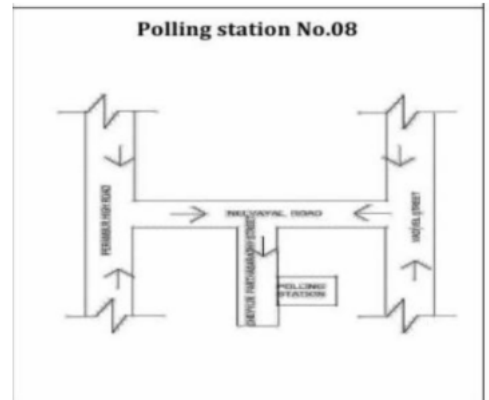

Google Map View

Polling Station Building Front View

Polling Station Front View

Cad View

Key MAP View

1 பெயர் : சசிலாவதி - கணவர் பெயர்: தனபால் - வீட்டு எண் : 1 வயது : 63 பாலினம் : பெண் Photo is available	YCV1618768	2 பெயர் : புஷ்பராஜ் - தந்தையின் பெயர்: ராஜேந்திரன் - வீட்டு எண் : 1 வயது : 59 பாலினம் : ஆண் Photo is available	YCV1000454	3 பெயர் : சுரேஷ் தந்தையின் பெயர்: திருவேங்கடம் வீட்டு எண் : 1 வயது : 53 பாலினம் : ஆண் Photo is available	YCV2033348
4 பெயர் : இராஜலட்சுமி - கணவர் பெயர்: புஷ்பராஜ் - வீட்டு எண் : 1 வயது : 51 பாலினம் : பெண் Photo is available	YCV1000272	5 பெயர் : பாலு - தந்தையின் பெயர்: ஜோதிலிங்கம் - வீட்டு எண் : 1 வயது : 46 பாலினம் : ஆண் Photo is available	KRC5229745	6 பெயர் : அன்பரசி கணவர் பெயர்: சுரேஷ் வீட்டு எண் : 1 வயது : 45 பாலினம் : பெண் Photo is available	YCV2033363
7 பெயர் : தனலக்ஷ்மி - கணவர் பெயர்: ஜெகதீஷ்வரன் - வீட்டு எண் : 1 வயது : 41 பாலினம் : பெண் Photo is available	YCV1254481	8 பெயர் : கன்னியப்பன் - தந்தையின் பெயர்: ஷண்முகம் - வீட்டு எண் : 1-2 வயது : 79 பாலினம் : ஆண் Photo is available	YCV1618776	9 பெயர் : ஜெகதீஸ்வரன் - தந்தையின் பெயர்: கன்னியப்பன் - வீட்டு எண் : 1-2 வயது : 51 பாலினம் : ஆண் Photo is available	YCV1618784
10 பெயர் : நரசிம்மன் - தந்தையின் பெயர்: முனுசாமி - வீட்டு எண் : 2-1 வயது : 70 பாலினம் : ஆண் Photo is available	YCV1618792	11 பெயர் : பழனிசெல்வம் - தந்தையின் பெயர்: கோதண்டபாணி - வீட்டு எண் : 3 வயது : 36 பாலினம் : ஆண் Photo is available	YCV0127894	12 பெயர் : பழனி - தந்தையின் பெயர்: ராமசந்திரன் - வீட்டு எண் : 3-1 வயது : 66 பாலினம் : ஆண் Photo is available	YCV1618859
13 பெயர் : ஜெயந்தி - கணவர் பெயர்: பழனி - வீட்டு எண் : 3-1 வயது : 63 பாலினம் : பெண் Photo is available	YCV1618867	14 பெயர் : சந்திரசேகரன் - தந்தையின் பெயர்: பழனி - வீட்டு எண் : 3-2 வயது : 74 பாலினம் : ஆண் Photo is available	FBC1958834	15 பெயர் : சந்திரகலா - கணவர் பெயர்: சந்திரசேகரன் - வீட்டு எண் : 3-2 வயது : 70 பாலினம் : பெண் Photo is available	YCV1618875
16 பெயர் : வசந்தி - கணவர் பெயர்: வேணுகோபால் - வீட்டு எண் : 3-3 வயது : 72 பாலினம் : பெண் Photo is available	YCV1618909	17 பெயர் : மகாலட்சுமி - கணவர் பெயர்: கோதண்டபாணி - வீட்டு எண் : 3-4 வயது : 63 பாலினம் : பெண் Photo is available	YCV1618925	18 பெயர் : ஜனனி - தந்தையின் பெயர்: ரவி - வீட்டு எண் : 4 வயது : 33 பாலினம் : பெண் Photo is available	YCV0605410
19 பெயர் : சாய் கார்த்திக் தந்தையின் பெயர்: சீனிவாசலு வீட்டு எண் : 4 வயது : 27 பாலினம் : ஆண் Photo is available	YCV1447689	20 பெயர் : பாலாம்பாள் - தந்தையின் பெயர்: வீரராகவலு - வீட்டு எண் : 4-1 வயது : 83 பாலினம் : பெண் Photo is available	FBC6128185	21 பெயர் : ராணி - கணவர் பெயர்: சக்கரபாணி - வீட்டு எண் : 4-1 வயது : 75 பாலினம் : பெண் Photo is available	YCV1618933
22 பெயர் : மாரியம்மாள் - கணவர் பெயர்: தனபாலன் - வீட்டு எண் : 4-1 வயது : 71 பாலினம் : பெண் Photo is available	YCV1618958	23 பெயர் : மாலதி - தந்தையின் பெயர்: தனபாலன் - வீட்டு எண் : 4-1 வயது : 46 பாலினம் : பெண் Photo is available	FBC1891704	24 பெயர் : பிரியதர்சினி - தந்தையின் பெயர்: தனபாலன் - வீட்டு எண் : 4-1 வயது : 41 பாலினம் : பெண் Photo is available	FBC1892025
25 பெயர் : சக்திவேல் - தந்தையின் பெயர்: சாமிநாதன் - வீட்டு எண் : 4-3 வயது : 57 பாலினம் : ஆண் Photo is available	FBC1171610	26 பெயர் : நீலாவதி - கணவர் பெயர்: சக்திவேல் - வீட்டு எண் : 4-3 வயது : 52 பாலினம் : பெண் Photo is available	FBC1891589	S 27 பெயர் : சரண்யா - தந்தையின் பெயர்: புலராமன் - வீட்டு எண் : 4/7 வயது : 31 பாலினம் : பெண் Photo is available	YCV0881136
28 பெயர் : தீபக் - தந்தையின் பெயர்: ரவி - வீட்டு எண் : 4-52 வயது : 31 பாலினம் : ஆண் Photo is available	YCV0857102	29 பெயர் : மதன்குமார் - தந்தையின் பெயர்: தணிகாசலம் - வீட்டு எண் : 4-100 வயது : 34 பாலினம் : ஆண் Photo is available	YCV0772657	30 பெயர் : சிவகுமார் - தந்தையின் பெயர்: தணிக்காச்சலம் - வீட்டு எண் : 4-100 வயது : 30 பாலினம் : ஆண் Photo is available	YCV0991414