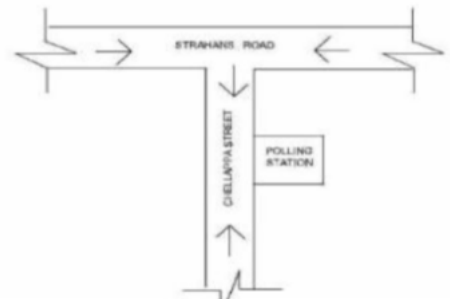

Key MAP View