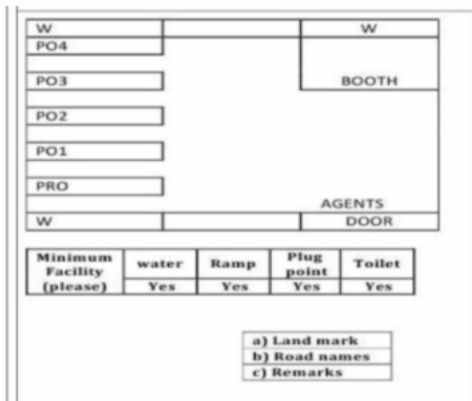

Google Map View

Polling Station Building Front View

Polling Station Front View

Cad View

Key MAP View

1 பெயர் : ஆண்ட்ரஸ் - தந்தையின் பெயர்: ஜார்ஜ் சாமுவேல் - வீட்டு எண் : 1 வயது : 73 பாலினம் : ஆண் Photo is available	YCV0055392	2 பெயர் : ஜூலியட் - கணவர் பெயர்: ஆண்ட்ரஸ் - வீட்டு எண் : 1 வயது : 50 பாலினம் : பெண் Photo is available	YCV0055400	3 பெயர் : யுவரூத் தாயின் பெயர்: ராஜேஷ்வரி வீட்டு எண் : 1 வயது : 23 பாலினம் : பெண் Photo is available	YCV2075745
4 பெயர் : பழனி - தந்தையின் பெயர்: கதிர்வேலு - வீட்டு எண் : 1-1 வயது : 71 பாலினம் : ஆண் Photo is available	YCV0860627	5 பெயர் : சாந்தி - கணவர் பெயர்: பழனி - வீட்டு எண் : 1-1 வயது : 63 பாலினம் : பெண் Photo is available	YCV0860619	6 பெயர் : ராஜேஷ்வரி கணவர் பெயர்: ஸிவராஜமூர்த்தி வீட்டு எண் : 1/1 வயது : 45 பாலினம் : பெண் Photo is available	YCV1947647
7 பெயர் : ராஜா மூசன் இராம தந்தையின் பெயர்: மூசன்ராம வீட்டு எண் : 1/1 வயது : 42 பாலினம் : ஆண் Photo is available	YCV2211860	8 பெயர் : ரேகாதேவி ராஜா கணவர் பெயர்: ராஜா வீட்டு எண் : 1/1 வயது : 37 பாலினம் : பெண் Photo is available	YCV2214898	9 பெயர் : நந்தினி - தந்தையின் பெயர்: பழனி - வீட்டு எண் : 1-1 வயது : 35 பாலினம் : பெண் Photo is available	YCV0666362
R 10 பெயர் : தனபுரீ தந்தையின் பெயர்: ஸிவராஜமூர்த்தி வீட்டு எண் : 1/1 வயது : 25 பாலினம் : பெண் DELETED	YCV1947621	11 பெயர் : கார்த்திக் - தந்தையின் பெயர்: பழனி - வீட்டு எண் : 1-2 வயது : 40 பாலினம் : ஆண் Photo is available	YCV0114124	12 பெயர் : லோகேந்திரன் - தந்தையின் பெயர்: பார்த்தசாரதி - வீட்டு எண் : 2 வயது : 43 பாலினம் : ஆண் Photo is available	FRC1532399
13 பெயர் : சதீஷ் - தாயின் பெயர்: ராணி - வீட்டு எண் : 3 வயது : 45 பாலினம் : ஆண் Photo is available	FRC1530963	R 14 பெயர் : கல்பனா தேவி தந்தையின் பெயர்: விஜயகுமார் - வீட்டு எண் : 3 வயது : 36 பாலினம் : பெண் DELETED	YCV0181461	15 பெயர் : பாலாஜி - தந்தையின் பெயர்: விஜயகுமார் - வீட்டு எண் : 3 வயது : 33 பாலினம் : ஆண் Photo is available	YCV0523423
R 16 பெயர் : நந்தினி - தந்தையின் பெயர்: சத்தியநாராயணன் - வீட்டு எண் : 3 வயது : 29 பாலினம் : பெண் DELETED	YCV1096783	17 பெயர் : சங்கீதா - தந்தையின் பெயர்: செல்வகுமார் - வீட்டு எண் : 3 வயது : 29 பாலினம் : பெண் Photo is available	YCV1096809	Q 18 பெயர் : சரண்யா - தந்தையின் பெயர்: துரைபாபு வீட்டு எண் : 3 வயது : 29 பாலினம் : பெண் DELETED	YCV1096734
S 19 பெயர் : குப்பம்மாள் - கணவர் பெயர்: செல்வகுமார் - வீட்டு எண் : 3-1 வயது : 79 பாலினம் : பெண் DELETED	FRC3554771	20 பெயர் : சத்தியநாராயணன் - தந்தையின் பெயர்: ராமன் - வீட்டு எண் : 3-1 வயது : 59 பாலினம் : ஆண் Photo is available	YCV1679331	21 பெயர் : ராஜேஷ்வரி - கணவர் பெயர்: சத்தியநாராயணன் - வீட்டு எண் : 3-1 வயது : 54 பாலினம் : பெண் Photo is available	YCV1679356
22 பெயர் : கௌரி - கணவர் பெயர்: செல்வகுமார் - வீட்டு எண் : 3-1 வயது : 51 பாலினம் : பெண் Photo is available	YCV1679364	23 பெயர் : செல்வகுமார் - தந்தையின் பெயர்: பார்த்தசாரதி - வீட்டு எண் : 3-2 வயது : 58 பாலினம் : ஆண் Photo is available	FRC1532415	24 பெயர் : இராஜேஷ் - தந்தையின் பெயர்: சத்தியநாராயணன் - வீட்டு எண் : 3-2 வயது : 34 பாலினம் : ஆண் Photo is available	YCV0368258
25 பெயர் : சந்தியா - தந்தையின் பெயர்: செல்வகுமார் - வீட்டு எண் : 3-2 வயது : 28 பாலினம் : பெண் Photo is available	YCV1433465	26 பெயர் : கவிதா - தந்தையின் பெயர்: தேவன் - வீட்டு எண் : 3-2 வயது : 27 பாலினம் : பெண் Photo is available	YCV1433507	27 பெயர் : விக்னேஷ் - தந்தையின் பெயர்: துரைபாபு - வீட்டு எண் : 3-2 வயது : 27 பாலினம் : ஆண் Photo is available	YCV1433531
28 பெயர் : பிரபு தந்தையின் பெயர்: கோபாலக்ரிஷ்ணா வீட்டு எண் : 3-2 வயது : 25 பாலினம் : ஆண் Photo is available	YCV1907575	29 பெயர் : பார்த்திபன் - தந்தையின் பெயர்: நடராசன் - வீட்டு எண் : 3-3 வயது : 62 பாலினம் : ஆண் Photo is available	YCV1679372	30 பெயர் : கோபாலகிருஷ்ணன் ரா தந்தையின் பெயர்: ராமன் வீட்டு எண் : 3-4 வயது : 49 பாலினம் : ஆண் Photo is available	YCV1679398