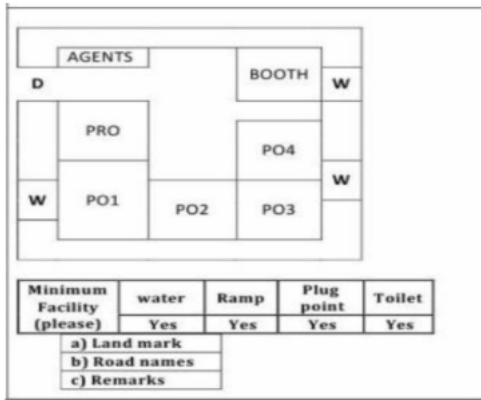

**Google Map View**

**Polling Station Building Front View**

**Polling Station Front View**

**Cad View**

**Key MAP View**

சட்டமன்றத் தொகுதியின் எண் மற்றும் பெயர் : 15-திரு.வி.க.நகர்  
பிரிவு எண் மற்றும் பெயர் 1-பெரம்பூர் வார்டு எண் 71 நெல்வயல் சாலை கதவு எண் (1 முதல் 700 வரை)