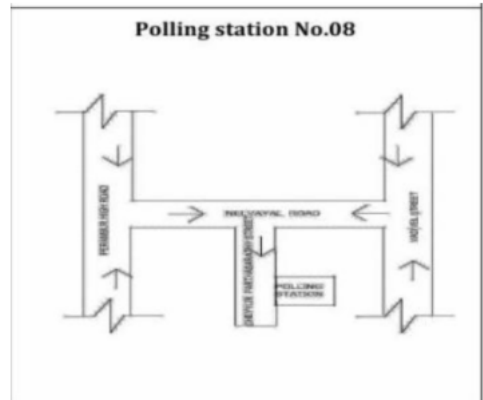

**Google Map View**

**Polling Station Building Front View**

**Polling Station Front View**

**Cad View**

**Key MAP View**

சட்டமன்றத் தொகுதியின் எண் மற்றும் பெயர் : 15-திரு.வி.க.நகர்  
பிரிவு எண் மற்றும் பெயர் 1-பெரம்பூர் வார்டு எண் 71 நெல்வயல் சாலை கதவு எண் (1 முதல் 700 வரை)