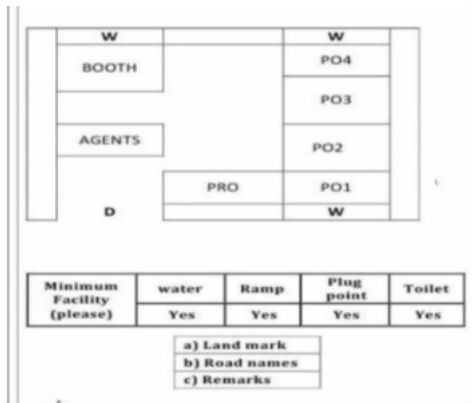

Google Map View

Polling Station Building Front View

Polling Station Front View

Cad View

Key MAP View

சட்டமன்றத் தொகுதியின் எண் மற்றும் பெயர் : 15-திரு.வி.க.நகர்
பிரிவு எண் மற்றும் பெயர் 1-பெரம்பூர் வார்டு எண் 71 மேல்பட்டி பொன்னப்பன் தெரு