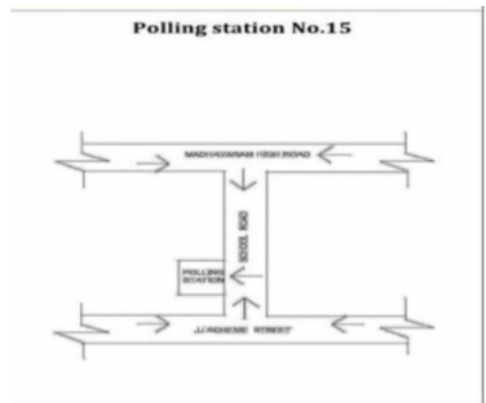

Google Map View

Polling Station Building Front View

Polling Station Front View

Cad View

Key MAP View

சட்டமன்றத் தொகுதியின் எண் மற்றும் பெயர் : 15-திரு.வி.க.நகர்
பிரிவு எண் மற்றும் பெயர் 1-பெரம்பூர் வார்டு எண் 71 மேல்பட்டி பொன்னப்பன் தெரு