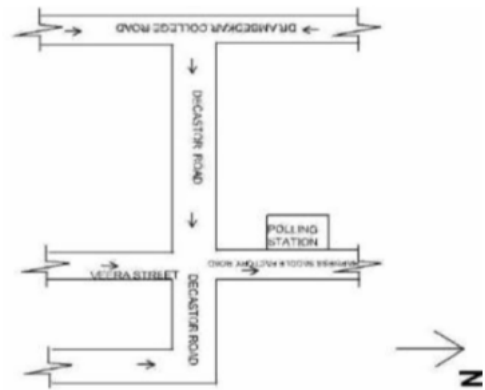

**Google Map View**

**Polling Station Building Front View**

**Polling Station Front View**

**Cad View**

**Key MAP View**

1	YCV1241561	பெயர் : முர்த்தி - தந்தையின் பெயர்: காட்டையன் - வீட்டு எண் : 1 வயது : 65 பாலினம் : ஆண்	Photo is available	2	YCV0553859	பெயர் : வசந்தி - கணவர் பெயர்: முனியப்பன் - வீட்டு எண் : 1 வயது : 57 பாலினம் : பெண்	Photo is available	3	YCV0077529	பெயர் : சினிவாசன் - தந்தையின் பெயர்: கிருஷ்ணன் - வீட்டு எண் : 1 வயது : 52 பாலினம் : ஆண்	Photo is available
4	YCV1241801	பெயர் : ஜாக்குலின் - கணவர் பெயர்: ராஜேஷ் - வீட்டு எண் : 1 வயது : 41 பாலினம் : பெண்	Photo is available	5	YCV0139956	பெயர் : குட்டியம்மா - கணவர் பெயர்: ராகேஷ் - வீட்டு எண் : 1 வயது : 37 பாலினம் : பெண்	Photo is available	6	YCV1848811	பெயர் : கௌதமி - கணவர் பெயர்: மூர்த்தி - வீட்டு எண் : 1-1 வயது : 63 பாலினம் : பெண்	Photo is available
7	YCV1994557	பெயர் : ராஜேஷ் தந்தையின் பெயர்: ராதாகிருஷ்ணன் வீட்டு எண் : 1/1 வயது : 45 பாலினம் : ஆண்	Photo is available	8	FBC3546900	பெயர் : தென்னரசு - தந்தையின் பெயர்: மூர்த்தி - வீட்டு எண் : 1-1 வயது : 42 பாலினம் : ஆண்	Photo is available	9	YCV2225795	பெயர் : கமலா கணவர் பெயர்: சேனாதிபதி சேனாதிபதி வீட்டு எண் : 1/66 வயது : 61 பாலினம் : பெண்	Photo is available
10	FBC2565216	பெயர் : கலா - கணவர் பெயர்: சந்திரபாபு - வீட்டு எண் : 1E வயது : 56 பாலினம் : பெண்	Photo is available	11	FBC2565554	பெயர் : முனியம்மாள் - கணவர் பெயர்: அர்சுனன் - வீட்டு எண் : 1E வயது : 56 பாலினம் : பெண்	Photo is available	12	FBC3543725	பெயர் : கோவிந்தம்மா - தந்தையின் பெயர்: முனியப்பன் - வீட்டு எண் : 1E வயது : 39 பாலினம் : பெண்	Photo is available
13	YCV1041912	பெயர் : புஷ்பலதா - கணவர் பெயர்: டெல்லிபாபு - வீட்டு எண் : 2 வயது : 57 பாலினம் : பெண்	Photo is available	14	YCV0385922	பெயர் : கவிதா - கணவர் பெயர்: ஹரிதாஸ் - வீட்டு எண் : 2 வயது : 45 பாலினம் : பெண்	Photo is available	15	YCV0139964	பெயர் : அருண் - தந்தையின் பெயர்: சந்திரபாபு - வீட்டு எண் : 2 வயது : 35 பாலினம் : ஆண்	Photo is available
16	YCV2049617	பெயர் : சிவரஞ்சனி கணவர் பெயர்: சதீஷ் வீட்டு எண் : 2/1 வயது : 34 பாலினம் : பெண்	Photo is available	17	YCV1992791	பெயர் : ஹேமாவதி தந்தையின் பெயர்: சேகர் வீட்டு எண் : 2/1 வயது : 25 பாலினம் : பெண்	Photo is available	18	YCV2200418	பெயர் : ஆனந்தராஜ் ஆனந்தராஜ் இதரர் பெயர்: கலா கலா வீட்டு எண் : 2/1 வயது : 21 பாலினம் : ஆண்	Photo is available
19	FBC1210269	பெயர் : அரிதாஸ் - தந்தையின் பெயர்: மூர்த்தி - வீட்டு எண் : 2-2 வயது : 50 பாலினம் : ஆண்	Photo is available	20	YCV0834192	பெயர் : அமலோற்பவம் - கணவர் பெயர்: சார்லஸ்அந்தோனி - வீட்டு எண் : 3 வயது : 56 பாலினம் : பெண்	Photo is available	21	YCV0385948	பெயர் : காளமேகம் - தந்தையின் பெயர்: தேவன் - வீட்டு எண் : 3 வயது : 52 பாலினம் : ஆண்	Photo is available
22	FBC6229900	பெயர் : கிரேஸ் லாவன்யா - தந்தையின் பெயர்: ஜார்ஜ் - வீட்டு எண் : 3 வயது : 38 பாலினம் : பெண்	Photo is available	23	YCV0912147	பெயர் : தமிழரசு - தந்தையின் பெயர்: சார்லஸ் அந்தோனி - வீட்டு எண் : 3 வயது : 32 பாலினம் : ஆண்	Photo is available	24	YCV2028470	பெயர் : ஜூட போஸ்கோ தந்தையின் பெயர்: ஜார்ஜ் வீட்டு எண் : 3 வயது : 26 பாலினம் : ஆண்	Photo is available
25	FBC3548302	பெயர் : மாலாதரி - தந்தையின் பெயர்: திருப்பால் - வீட்டு எண் : 3-2 வயது : 46 பாலினம் : ஆண்	Photo is available	26	YCV1876689	பெயர் : கமலகண்ணன் தந்தையின் பெயர்: ராமமூர்த்தி வீட்டு எண் : 3/2 வயது : 28 பாலினம் : ஆண்	Photo is available	27	YCV1876317	பெயர் : சரத்குமார் தந்தையின் பெயர்: ராமமூர்த்தி வீட்டு எண் : 3/2 வயது : 26 பாலினம் : பெண்	Photo is available
28	YCV1876556	பெயர் : நவீன் குமார் தந்தையின் பெயர்: ராமமூர்த்தி வீட்டு எண் : 3/2 வயது : 25 பாலினம் : பெண்	Photo is available	29	YCV0077404	பெயர் : லீனா கிளாடிஸ் - தாயின் பெயர்: வேளாங்கன்னி - வீட்டு எண் : 4 வயது : 49 பாலினம் : பெண்	Photo is available	30	YCV1440767	பெயர் : தீபிகா - கணவர் பெயர்: முருகன் - வீட்டு எண் : 4 வயது : 31 பாலினம் : பெண்	Photo is available