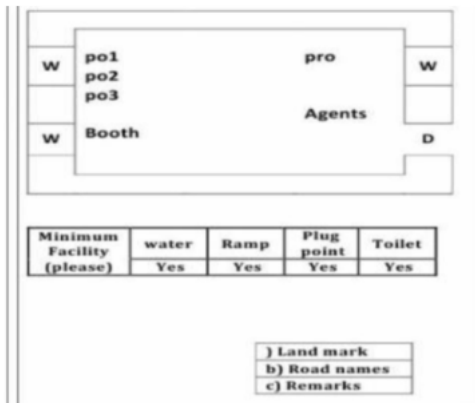

**Google Map View**

**Polling Station Building Front View**

**Polling Station Front View**

**Cad View**

**Key MAP View**

1	YCV1241561	பெயர் : முர்த்தி - தந்தையின் பெயர்: காட்டையன் - வீட்டு எண் : 1 வயது : 65 பாலினம் : ஆண்	Photo is available	2	YCV0553859	பெயர் : வசந்தி - கணவர் பெயர்: முனியப்பன் - வீட்டு எண் : 1 வயது : 57 பாலினம் : பெண்	Photo is available	3	YCV0077529	பெயர் : சினிவாசன் - தந்தையின் பெயர்: கிருஷ்ணன் - வீட்டு எண் : 1 வயது : 52 பாலினம் : ஆண்	Photo is available
4	YCV1241801	பெயர் : ஜாக்குலின் - கணவர் பெயர்: ராஜேஷ் - வீட்டு எண் : 1 வயது : 41 பாலினம் : பெண்	Photo is available	5	YCV0139956	பெயர் : குட்டியம்மா - கணவர் பெயர்: ராகேஷ் - வீட்டு எண் : 1 வயது : 37 பாலினம் : பெண்	Photo is available	6	YCV1848811	பெயர் : கௌதமி - கணவர் பெயர்: மூர்த்தி - வீட்டு எண் : 1-1 வயது : 63 பாலினம் : பெண்	Photo is available
7	YCV1994557	பெயர் : ராஜேஷ் தந்தையின் பெயர்: ராதாகிருஷ்ணன் வீட்டு எண் : 1/1 வயது : 45 பாலினம் : ஆண்	Photo is available	8	FBC3546900	பெயர் : தென்னரசு - தந்தையின் பெயர்: மூர்த்தி - வீட்டு எண் : 1-1 வயது : 42 பாலினம் : ஆண்	Photo is available	9	YCV2225795	பெயர் : கமலா கணவர் பெயர்: சேனாதிபதி சேனாதிபதி வீட்டு எண் : 1/66 வயது : 61 பாலினம் : பெண்	Photo is available
10	FBC2565216	பெயர் : கலா - கணவர் பெயர்: சந்திரபாபு - வீட்டு எண் : 1E வயது : 56 பாலினம் : பெண்	Photo is available	11	FBC2565554	பெயர் : முனியம்மாள் - கணவர் பெயர்: அர்சுனன் - வீட்டு எண் : 1E வயது : 56 பாலினம் : பெண்	Photo is available	12	FBC3543725	பெயர் : கோவிந்தம்மா - தந்தையின் பெயர்: முனியப்பன் - வீட்டு எண் : 1E வயது : 39 பாலினம் : பெண்	Photo is available
13	YCV1041912	பெயர் : புஷ்பலதா - கணவர் பெயர்: டெல்லிபாபு - வீட்டு எண் : 2 வயது : 57 பாலினம் : பெண்	Photo is available	14	YCV0385922	பெயர் : கவிதா - கணவர் பெயர்: ஹரிதாஸ் - வீட்டு எண் : 2 வயது : 45 பாலினம் : பெண்	Photo is available	15	YCV0139964	பெயர் : அருண் - தந்தையின் பெயர்: சந்திரபாபு - வீட்டு எண் : 2 வயது : 35 பாலினம் : ஆண்	Photo is available
16	YCV2049617	பெயர் : சிவரஞ்சனி கணவர் பெயர்: சதீஷ் வீட்டு எண் : 2/1 வயது : 34 பாலினம் : பெண்	Photo is available	17	YCV1992791	பெயர் : ஹேமாவதி தந்தையின் பெயர்: சேகர் வீட்டு எண் : 2/1 வயது : 25 பாலினம் : பெண்	Photo is available	18	YCV2200418	பெயர் : ஆனந்தராஜ் ஆனந்தராஜ் இதரர் பெயர்: கலா கலா வீட்டு எண் : 2/1 வயது : 21 பாலினம் : ஆண்	Photo is available
19	FBC1210269	பெயர் : அரிதாஸ் - தந்தையின் பெயர்: மூர்த்தி - வீட்டு எண் : 2-2 வயது : 50 பாலினம் : ஆண்	Photo is available	20	YCV0834192	பெயர் : அமலோற்பவம் - கணவர் பெயர்: சார்லஸ்அந்தோனி - வீட்டு எண் : 3 வயது : 56 பாலினம் : பெண்	Photo is available	21	YCV0385948	பெயர் : காளமேகம் - தந்தையின் பெயர்: தேவன் - வீட்டு எண் : 3 வயது : 52 பாலினம் : ஆண்	Photo is available
22	FBC6229900	பெயர் : கிரேஸ் லாவன்யா - தந்தையின் பெயர்: ஜார்ஜ் - வீட்டு எண் : 3 வயது : 38 பாலினம் : பெண்	Photo is available	23	YCV0912147	பெயர் : தமிழரசு - தந்தையின் பெயர்: சார்லஸ் அந்தோனி - வீட்டு எண் : 3 வயது : 32 பாலினம் : ஆண்	Photo is available	24	YCV2028470	பெயர் : ஜூட போஸ்கோ தந்தையின் பெயர்: ஜார்ஜ் வீட்டு எண் : 3 வயது : 26 பாலினம் : ஆண்	Photo is available
25	FBC3548302	பெயர் : மாலாதரி - தந்தையின் பெயர்: திருப்பால் - வீட்டு எண் : 3-2 வயது : 46 பாலினம் : ஆண்	Photo is available	26	YCV1876689	பெயர் : கமலகண்ணன் தந்தையின் பெயர்: ராமமூர்த்தி வீட்டு எண் : 3/2 வயது : 28 பாலினம் : ஆண்	Photo is available	27	YCV1876317	பெயர் : சரத்குமார் தந்தையின் பெயர்: ராமமூர்த்தி வீட்டு எண் : 3/2 வயது : 26 பாலினம் : பெண்	Photo is available
28	YCV1876556	பெயர் : நவீன் குமார் தந்தையின் பெயர்: ராமமூர்த்தி வீட்டு எண் : 3/2 வயது : 25 பாலினம் : பெண்	Photo is available	29	YCV0077404	பெயர் : லீனா கிளாடிஸ் - தாயின் பெயர்: வேளாங்கன்னி - வீட்டு எண் : 4 வயது : 49 பாலினம் : பெண்	Photo is available	30	YCV1440767	பெயர் : தீபிகா - கணவர் பெயர்: முருகன் - வீட்டு எண் : 4 வயது : 31 பாலினம் : பெண்	Photo is available