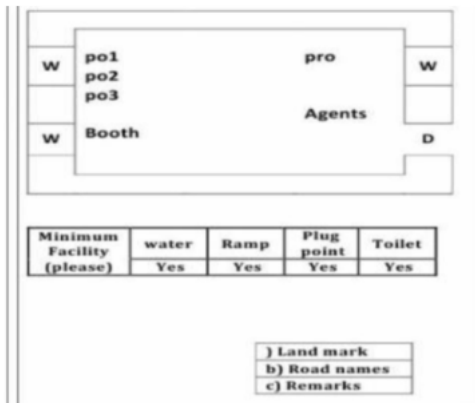

Google Map View

Polling Station Building Front View

Polling Station Front View

Cad View

Key MAP View

1 பெயர் : ரேச்சல்மல்லிகா - கணவர் பெயர்: ரிச்சர்ட்செல்வராஜ் - வீட்டு எண் : 1 வயது : 77 பாலினம் : பெண் Photo is available	YCV0140012	2 பெயர் : ஜெபதுரை - தந்தையின் பெயர்: ரிச்சர்ட்செல்வராஜ் - வீட்டு எண் : 1 வயது : 53 பாலினம் : ஆண் Photo is available	YCV0140020	3 பெயர் : ஷ்ரீநீலஸ்லா தந்தையின் பெயர்: கொண்டையா வீட்டு எண் : 1 வயது : 51 பாலினம் : ஆண் Photo is available	YCV1522317
4 பெயர் : கெதிசியாள் - கணவர் பெயர்: யோசுவாஜெபதுரை - வீட்டு எண் : 1 வயது : 48 பாலினம் : பெண் Photo is available	YCV0140038	5 பெயர் : பிரபு - தந்தையின் பெயர்: ரிச்சர்ட்செல்வராஜ் - வீட்டு எண் : 1 வயது : 43 பாலினம் : ஆண் Photo is available	YCV0140061	6 பெயர் : ரவிசுமார் கேடியா தந்தையின் பெயர்: தினேஷ் குமார் கேடியா வீட்டு எண் : 2 வயது : 26 பாலினம் : ஆண் Photo is available	YCV1966308
7 பெயர் : கவி குமார் கேடியா தந்தையின் பெயர்: தினேஷ் குமார் கேடியா வீட்டு எண் : 2 வயது : 25 பாலினம் : ஆண் Photo is available	YCV1966290	8 பெயர் : நகேந்திரராவ் - தந்தையின் பெயர்: சோதகர்ராவ் - வீட்டு எண் : 2-1 வயது : 53 பாலினம் : ஆண் Photo is available	FBC3550035	9 பெயர் : வீரேன் - தந்தையின் பெயர்: ராஜ்குமார் - வீட்டு எண் : 2-1 வயது : 47 பாலினம் : ஆண் Photo is available	FBC3551777
10 பெயர் : நாகேந்தர் - தந்தையின் பெயர்: ராம்தாஸ் - வீட்டு எண் : 2-1 வயது : 46 பாலினம் : ஆண் Photo is available	FBC3551744	11 பெயர் : கிருஷ்ணா - தந்தையின் பெயர்: கோவிந்த் - வீட்டு எண் : 2-1 வயது : 45 பாலினம் : ஆண் Photo is available	FBC3550027	12 பெயர் : வினையா - தந்தையின் பெயர்: விஜயராம் - வீட்டு எண் : 2-1 வயது : 45 பாலினம் : ஆண் Photo is available	FBC5984265
13 பெயர் : ராஜ் - தந்தையின் பெயர்: ரகுபீர் - வீட்டு எண் : 2-1 வயது : 44 பாலினம் : ஆண் Photo is available	FBC3551710	14 பெயர் : ரபீஸ் - தந்தையின் பெயர்: ஸ்ரீராமஜிபிரசாத் - வீட்டு எண் : 2-1 வயது : 42 பாலினம் : ஆண் Photo is available	FBC3552031	15 பெயர் : தினேஷ் - தந்தையின் பெயர்: ராமசுரு - வீட்டு எண் : 2-2 வயது : 52 பாலினம் : ஆண் Photo is available	FBC3547650
16 பெயர் : சம்பத் - தந்தையின் பெயர்: ராமசுரு - வீட்டு எண் : 2-2 வயது : 49 பாலினம் : ஆண் Photo is available	FBC3547627	17 பெயர் : உருமீலா - கணவர் பெயர்: தினேஷ்குமார் - வீட்டு எண் : 2-2 வயது : 44 பாலினம் : பெண் Photo is available	FBC3547643	18 பெயர் : மது - கணவர் பெயர்: சம்பத் - வீட்டு எண் : 2-2 வயது : 44 பாலினம் : பெண் Photo is available	FBC3547619
19 பெயர் : மணிகண்டன் தந்தையின் பெயர்: சேகர் வீட்டு எண் : 2/5 வயது : 42 பாலினம் : ஆண் Photo is available	YCV1901024	20 பெயர் : ராஜ் - தந்தையின் பெயர்: லுட்டன்பாஸ்வான் - வீட்டு எண் : 4 வயது : 72 பாலினம் : ஆண் Photo is available	YCV0460527	21 பெயர் : தனசேகர் தந்தையின் பெயர்: காளிதாஸ் வீட்டு எண் : 4 வயது : 54 பாலினம் : ஆண் Photo is available	YCV1465517
22 பெயர் : கல்யாணி கணவர் பெயர்: தன சேகர் வீட்டு எண் : 4 வயது : 45 பாலினம் : பெண் Photo is available	YCV1465541	23 பெயர் : ரம்பஹதூர் - தந்தையின் பெயர்: ஜங்கிபாஸ்வான் - வீட்டு எண் : 4 வயது : 44 பாலினம் : ஆண் Photo is available	YCV0460675	24 பெயர் : பிரகாஷ் - தந்தையின் பெயர்: விஜய் ராம் - வீட்டு எண் : 4 வயது : 40 பாலினம் : ஆண் Photo is available	YCV0555466
25 பெயர் : புஷ்பா - கணவர் பெயர்: குமார் - வீட்டு எண் : 4/32 வயது : 56 பாலினம் : பெண் Photo is available	YCV1850312	26 பெயர் : கௌரி - தந்தையின் பெயர்: சோமு - வீட்டு எண் : 5 வயது : 56 பாலினம் : பெண் Photo is available	YCV0911313	27 பெயர் : கோட்டீஸ்வரி - கணவர் பெயர்: சுந்தர் - வீட்டு எண் : 5 வயது : 53 பாலினம் : பெண் Photo is available	YCV0911586
28 பெயர் : குமார் - தந்தையின் பெயர்: சீனன் - வீட்டு எண் : 5 வயது : 40 பாலினம் : ஆண் Photo is available	YCV0554212	29 பெயர் : கோபி - தந்தையின் பெயர்: சுந்தர் - வீட்டு எண் : 5 வயது : 39 பாலினம் : ஆண் Photo is available	YCV0752782	30 பெயர் : வினோத்குமார் - தந்தையின் பெயர்: சுந்தர் - வீட்டு எண் : 5 வயது : 37 பாலினம் : ஆண் Photo is available	YCV0696351