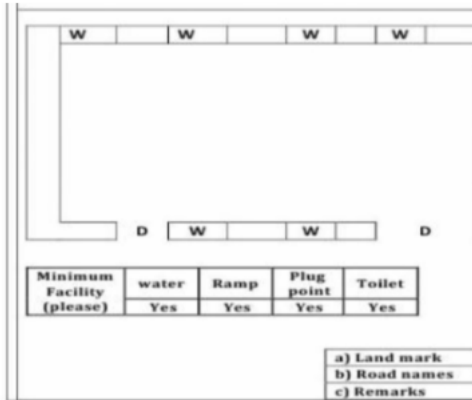

வாக்காளர் பதிவு அலுவலரின்
கையொப்பம்

Nazri Naksha

Google Map View

Polling Station Building Front View

Polling Station Front View

Cad View

Key MAP View

| | | | | | | | | | | | |
|----|------------|--|--------------------|----|------------|---|--------------------|----|------------|---|--------------------|
| 1 | YCV0871046 | பெயர் : ராணி - கணவர் பெயர்: நாகேசுவரராவ் - வீட்டு எண் : 1 வயது : 60 பாலினம் : பெண் | Photo is available | 2 | YCV0871061 | பெயர் : லோகநாதன் - தந்தையின் பெயர்: நாகேசுவரராவ் - வீட்டு எண் : 1 வயது : 36 பாலினம் : ஆண் | Photo is available | 3 | YCV1158088 | பெயர் : குட்டியப்பன் கே தந்தையின் பெயர்: ஸ்ரீராமலு - வீட்டு எண் : 1 வயது : 33 பாலினம் : ஆண் | Photo is available |
| 4 | YCV1391176 | பெயர் : நவீன் - தந்தையின் பெயர்: கொண்டல்ராவ் - வீட்டு எண் : 1 வயது : 27 பாலினம் : ஆண் | Photo is available | 5 | FBC3544178 | பெயர் : கொண்டல்ராவ் - தந்தையின் பெயர்: நரசிம்மன் - வீட்டு எண் : 1-1 வயது : 53 பாலினம் : ஆண் | Photo is available | 6 | YCV1243609 | பெயர் : நவந்தீ கிருஷ்ணன் - தந்தையின் பெயர்: நரசிம்மலு - வீட்டு எண் : 1-1 வயது : 48 பாலினம் : ஆண் | Photo is available |
| 7 | YCV0388892 | பெயர் : ரோசம்மா - கணவர் பெயர்: பாஸைய்யா - வீட்டு எண் : 2 வயது : 84 பாலினம் : பெண் | Photo is available | 8 | YCV0557512 | பெயர் : பிரம்மையா - தந்தையின் பெயர்: நாகலஷ்மி - வீட்டு எண் : 2 வயது : 51 பாலினம் : ஆண் | Photo is available | 9 | YCV1243633 | பெயர் : விஜயலட்சுமி - கணவர் பெயர்: சீனிவாசலு - வீட்டு எண் : 2 வயது : 44 பாலினம் : பெண் | Photo is available |
| 10 | YCV1208602 | பெயர் : நாகேஷ்வர ராவ் - தந்தையின் பெயர்: நரசைய்யா - வீட்டு எண் : 2 வயது : 41 பாலினம் : ஆண் | Photo is available | 11 | YCV1208594 | பெயர் : அருண் குமார் எம் தந்தையின் பெயர்: நரசைய்யா - வீட்டு எண் : 2 வயது : 40 பாலினம் : ஆண் | Photo is available | 12 | YCV1043249 | பெயர் : சரணராஜ் - தந்தையின் பெயர்: கேசவலிங்கம் - வீட்டு எண் : 2 வயது : 31 பாலினம் : ஆண் | Photo is available |
| 13 | YCV1486208 | பெயர் : மனோஜ்குமார் தந்தையின் பெயர்: ஸ்ரீனிவசமு வீட்டு எண் : 2 வயது : 26 பாலினம் : ஆண் | Photo is available | 14 | YCV0461996 | பெயர் : மனோகரன் - தந்தையின் பெயர்: மனோகரன் - வீட்டு எண் : 3 வயது : 57 பாலினம் : ஆண் | Photo is available | 15 | YCV0080101 | பெயர் : ஜமுனா - கணவர் பெயர்: பூபதி - வீட்டு எண் : 3-1 வயது : 44 பாலினம் : பெண் | Photo is available |
| 16 | YCV1967041 | பெயர் : தாவேத் ராஜா தந்தையின் பெயர்: முருகன் வீட்டு எண் : 3/1 வயது : 29 பாலினம் : ஆண் | Photo is available | 17 | YCV1523828 | பெயர் : சிவராமன் தந்தையின் பெயர்: தியாகராஜன் வீட்டு எண் : 3/4 வயது : 55 பாலினம் : ஆண் | Photo is available | 18 | YCV1966985 | பெயர் : அமுலு தந்தையின் பெயர்: முருகன் வீட்டு எண் : 3/1 4-வது தெரு வயது : 51 பாலினம் : பெண் | Photo is available |
| 19 | YCV1949833 | பெயர் : பாலய்யா தந்தையின் பெயர்: மல்லையாதிரி வீட்டு எண் : 4 வயது : 41 பாலினம் : ஆண் | Photo is available | 20 | YCV0908913 | பெயர் : மொஹம்மது இஸ்மாயில் - தந்தையின் பெயர்: உசேன் - வீட்டு எண் : 4 வயது : 31 பாலினம் : ஆண் | Photo is available | 21 | YCV2081362 | பெயர் : பார்த்தா சாரதி தந்தையின் பெயர்: வெங்கட் குமார் வீட்டு எண் : 4 வயது : 26 பாலினம் : ஆண் | Photo is available |
| 22 | YCV1523554 | பெயர் : வெங்கடசீந்தர் தந்தையின் பெயர்: ஸ்ரீனிவாசலு வீட்டு எண் : 4/9 வயது : 30 பாலினம் : ஆண் | Photo is available | 23 | YCV1523588 | பெயர் : பவன் கல்யாண் தந்தையின் பெயர்: ஸ்ரீனிவாசலு வீட்டு எண் : 4/9 வயது : 28 பாலினம் : ஆண் | Photo is available | 24 | YCV2110864 | பெயர் : கிரண் கல்யாண் டி ஷா கிரண் தந்தையின் பெயர்: ஷ்ரீநிவஸலு டி ஷ்ரீநிவஸலு டி வீட்டு எண் : 4/9 வயது : 26 பாலினம் : ஆண் | Photo is available |
| 25 | YCV0557652 | பெயர் : விமல் - தந்தையின் பெயர்: எலுமலை - வீட்டு எண் : 5 வயது : 45 பாலினம் : ஆண் | Photo is available | 26 | YCV0558148 | பெயர் : நாகலஷ்மி - கணவர் பெயர்: பிரம்மையா - வீட்டு எண் : 5 வயது : 44 பாலினம் : பெண் | Photo is available | 27 | YCV0557926 | பெயர் : விஜி - கணவர் பெயர்: விமல் - வீட்டு எண் : 5 வயது : 41 பாலினம் : பெண் | Photo is available |
| 28 | FBC3561925 | பெயர் : வெங்கட்ராவ் - தந்தையின் பெயர்: கொண்டையா - வீட்டு எண் : 5-1 வயது : 56 பாலினம் : ஆண் | Photo is available | 29 | FBC3564424 | பெயர் : சின்னம்மா - கணவர் பெயர்: வெங்கட்ராவ் - வீட்டு எண் : 5-1 வயது : 47 பாலினம் : பெண் | Photo is available | 30 | FBC3565793 | பெயர் : மோகன்ராவ் - தந்தையின் பெயர்: கொண்டையா - வீட்டு எண் : 5-2 வயது : 53 பாலினம் : ஆண் | Photo is available |