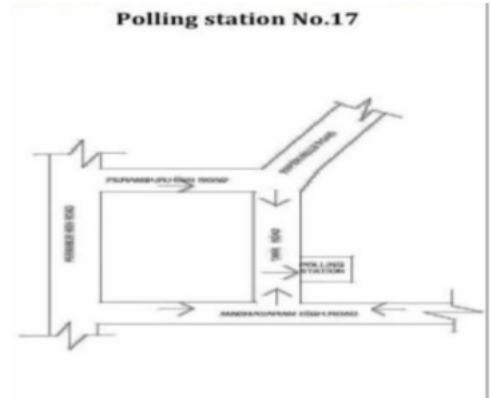

Google Map View

Polling Station Building Front View

Polling Station Front View

Cad View

Key MAP View

1 பெயர் : சாராள் மணோரஞ்சிதம் - கணவர் பெயர்: ஞானபிரகாஷ் - வீட்டு எண் : 1 வயது : 45 பாலினம் : பெண் Photo is available	YCV1258383	2 பெயர் : ஈஷ்வர் கார்த்திக் பா தந்தையின் பெயர்: பாலசந்தர் கருணாநந்தன் வீட்டு எண் : 1 வயது : 23 பாலினம் : ஆண் Photo is available	YCV2006096	3 பெயர் : பாலசந்தர் - தந்தையின் பெயர்: கருணாநந்தன் - வீட்டு எண் : 1-2 வயது : 56 பாலினம் : ஆண் Photo is available	FBC1936301
4 பெயர் : ஷ்ரீமிளா - கணவர் பெயர்: பாலசந்தர் - வீட்டு எண் : 1-2 வயது : 53 பாலினம் : பெண் Photo is available	FBC1936319	5 பெயர் : ஆரோக்கியதாஸ் இதரர் பெயர்: ஜாய்சி ஷீலா வீட்டு எண் : 2 வயது : 64 பாலினம் : ஆண் Photo is available	YCV2203446	6 பெயர் : இரவிராஜ் - தந்தையின் பெயர்: சிதம்பரம் - வீட்டு எண் : 2 வயது : 61 பாலினம் : ஆண் Photo is available	YCV0740803
7 பெயர் : இந்துமதி - கணவர் பெயர்: ரவிசந்திரன் - வீட்டு எண் : 2 வயது : 61 பாலினம் : பெண் Photo is available	YCV0988048	8 பெயர் : ரமாதேவி - கணவர் பெயர்: இரவிராஜ் - வீட்டு எண் : 2 வயது : 57 பாலினம் : பெண் Photo is available	YCV0740811	9 பெயர் : சந்தியா - கணவர் பெயர்: இரவிராஜ் - வீட்டு எண் : 2 வயது : 35 பாலினம் : பெண் Photo is available	YCV0740852
10 பெயர் : பவுலின் மீகாள் தந்தையின் பெயர்: ஆரோக்கியதாஸ் வீட்டு எண் : 2 வயது : 23 பாலினம் : பெண் Photo is available	YCV2205326	11 பெயர் : பவுல் மோசஸ் தந்தையின் பெயர்: ஆரோக்கியதாஸ் வீட்டு எண் : 2 வயது : 21 பாலினம் : ஆண் Photo is available	YCV2205342	12 பெயர் : வித்தியா - தந்தையின் பெயர்: ரவிராஜ் - வீட்டு எண் : 2-122A வயது : 29 பாலினம் : பெண் Photo is available	YCV1167451
13 பெயர் : பாக்யலட்சுமி - தந்தையின் பெயர்: ஹரிஹரன் - வீட்டு எண் : 2ஏ சரோஜினி ஷீக்லேவ வயது : 61 பாலினம் : பெண் Photo is available	FBC1376730	14 பெயர் : பரமேஸ்வரன் - தந்தையின் பெயர்: ஹரிஹரன் - வீட்டு எண் : 2ஏ சரோஜினி ஷீக்லேவ வயது : 59 பாலினம் : ஆண் Photo is available	FBC6182778	15 பெயர் : அருணா - கணவர் பெயர்: பரமேஸ்வரன் - வீட்டு எண் : 2ஏ சரோஜினி ஷீக்லேவ வயது : 53 பாலினம் : பெண் Photo is available	FBC1376714
16 பெயர் : ஹரீதா தந்தையின் பெயர்: பரமேஸ்வரன் வீட்டு எண் : 2ஏ சரோஜினி ஷீக்லேவ வயது : 25 பாலினம் : பெண் Photo is available	YCV2127850	17 பெயர் : நாகராஜன் - தந்தையின் பெயர்: வாசுதேவன் - வீட்டு எண் : 3 வயது : 68 பாலினம் : ஆண் Photo is available	YCV0775155	18 பெயர் : சுஜாதா - கணவர் பெயர்: நாகராஜன் - வீட்டு எண் : 3 வயது : 63 பாலினம் : பெண் Photo is available	YCV0775148
19 பெயர் : சம்மந்தன் - தந்தையின் பெயர்: ரங்கநாதன் - வீட்டு எண் : 3 வயது : 63 பாலினம் : ஆண் Photo is available	YCV1001924	20 பெயர் : சுந்தரி - கணவர் பெயர்: சுந்தரி - வீட்டு எண் : 3 வயது : 57 பாலினம் : பெண் Photo is available	YCV0988022	21 பெயர் : ஹரிபிரசாத் - தந்தையின் பெயர்: நாகராஜன் - வீட்டு எண் : 3 வயது : 39 பாலினம் : ஆண் Photo is available	YCV0775163
22 பெயர் : காவியா - தந்தையின் பெயர்: ராஜகுமார் - வீட்டு எண் : 3 வயது : 28 பாலினம் : பெண் Photo is available	YCV1258490	23 பெயர் : குபேரன் - தந்தையின் பெயர்: முருகேசன் - வீட்டு எண் : 3-2 வயது : 72 பாலினம் : ஆண் Photo is available	YCV1639889	24 பெயர் : ஜெயமணி - கணவர் பெயர்: குபேரன் - வீட்டு எண் : 3-2 வயது : 63 பாலினம் : பெண் Photo is available	FBC6248074
25 பெயர் : கண்ணன் - தந்தையின் பெயர்: சீனிவாசன் - வீட்டு எண் : 3-3 வயது : 73 பாலினம் : ஆண் Photo is available	FBC5963095	26 பெயர் : சுசிலா - கணவர் பெயர்: கண்ணன் - வீட்டு எண் : 3-3 வயது : 69 பாலினம் : பெண் Photo is available	FBC5963129	27 பெயர் : இராகவன் - தந்தையின் பெயர்: கண்ணன் - வீட்டு எண் : 3-3 வயது : 41 பாலினம் : ஆண் Photo is available	FBC6133417
28 பெயர் : ஆனந்தன் - தந்தையின் பெயர்: கண்ணையா - வீட்டு எண் : 3/6 வயது : 74 பாலினம் : ஆண் Photo is available	FBC6179105	29 பெயர் : மகேஸ்வரி - கணவர் பெயர்: ஆனந்தன் - வீட்டு எண் : 3/6 வயது : 67 பாலினம் : பெண் Photo is available	FBC6179113	30 பெயர் : சுரேஷ் - தந்தையின் பெயர்: இராமசாமி - வீட்டு எண் : 3-6 வயது : 61 பாலினம் : ஆண் Photo is available	FBC1934801