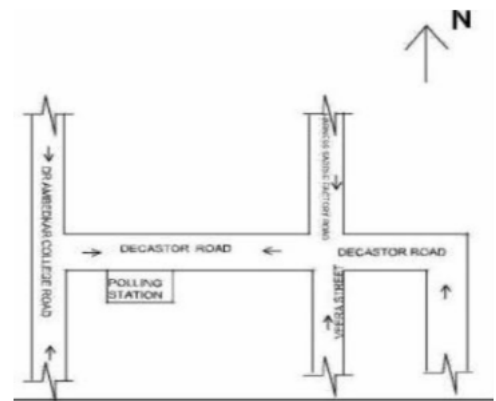

Cad View

Key MAP View