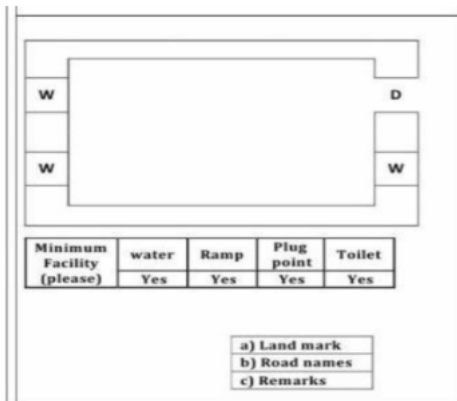

Google Map View

Polling Station Building Front View

Polling Station Front View

Cad View

Key MAP View

1 பெயர் : நாகலட்சுமி - கணவர் பெயர்: தனசேகர் - வீட்டு எண் : 1 வயது : 49 பாலினம் : பெண் Photo is available	FBC3623741	2 பெயர் : மஞ்சளா - கணவர் பெயர்: முருகேசன் - வீட்டு எண் : 1 வயது : 42 பாலினம் : பெண் Photo is available	YCV0465310	3 பெயர் : இந்திரகுமார் - தந்தையின் பெயர்: தனசேகர் - வீட்டு எண் : 1 வயது : 29 பாலினம் : ஆண் Photo is available	YCV1157155
4 பெயர் : சேகர் - தந்தையின் பெயர்: அய்யாவு - வீட்டு எண் : 2 வயது : 56 பாலினம் : ஆண் Photo is available	YCV1754985	5 பெயர் : சேகர் - தந்தையின் பெயர்: ராமதாஸ் - வீட்டு எண் : 2-3 வயது : 44 பாலினம் : ஆண் Photo is available	FBC3625746	6 பெயர் : சுகதா - கணவர் பெயர்: சேகர் - வீட்டு எண் : 2-3 வயது : 40 பாலினம் : பெண் Photo is available	FBC3621141
7 பெயர் : திவ்யா தந்தையின் பெயர்: பன்னீர்செல்வம் வீட்டு எண் : 5 வயது : 29 பாலினம் : பெண் Photo is available	YCV2060424	8 பெயர் : நந்தினி தந்தையின் பெயர்: அர்ஜுனன் வீட்டு எண் : 6 வயது : 33 பாலினம் : பெண் Photo is available	YCV2049625	9 பெயர் : சங்கீதா தாயின் பெயர்: உமா வீட்டு எண் : 6 வயது : 26 பாலினம் : பெண் Photo is available	YCV1886803
10 பெயர் : திவ்யா கலா தாயின் பெயர்: உமா வீட்டு எண் : 6 வயது : 24 பாலினம் : பெண் Photo is available	YCV1886555	11 பெயர் : கார்த்திக் தந்தையின் பெயர்: ஜயா சங்கர் வீட்டு எண் : 6பீ வயது : 22 பாலினம் : ஆண் Photo is available	YCV2075885	12 பெயர் : நித்யா - தந்தையின் பெயர்: வேலாயுதம் - வீட்டு எண் : 7 வயது : 32 பாலினம் : பெண் Photo is available	YCV1245380
13 பெயர் : கோயிராஜ் - தந்தையின் பெயர்: சாமுவேல்நாடார் - வீட்டு எண் : 10 வயது : 56 பாலினம் : ஆண் Photo is available	YCV1245646	14 பெயர் : எட்வின் - தந்தையின் பெயர்: கோயில்ராஜ் - வீட்டு எண் : 10 வயது : 30 பாலினம் : ஆண் Photo is available	YCV1245356	15 பெயர் : ர் வாசுகி கணவர் பெயர்: ராமசாமி வீட்டு எண் : 10பி வயது : 68 பாலினம் : பெண் Photo is available	YCV2137693
16 பெயர் : காயத்ரி - கணவர் பெயர்: கார்த்திக் - வீட்டு எண் : 11 வயது : 41 பாலினம் : பெண் Photo is available	YCV1245273	17 பெயர் : ஜோதிஷ் பாலாஜி தந்தையின் பெயர்: கார்த்திக் வீட்டு எண் : 11 வயது : 20 பாலினம் : ஆண் Photo is available	YCV2201697	18 பெயர் : சுந்தரி - தந்தையின் பெயர்: பெருமாள் - வீட்டு எண் : 11-2 வயது : 56 பாலினம் : பெண் Photo is available	YCV1755008
19 பெயர் : கார்த்திக் - தந்தையின் பெயர்: பெருமாள் - வீட்டு எண் : 11-2 வயது : 50 பாலினம் : ஆண் Photo is available	YCV1755016	20 பெயர் : கௌரி - தந்தையின் பெயர்: பெருமாள் - வீட்டு எண் : 11-2 வயது : 49 பாலினம் : பெண் Photo is available	FBC3623436	21 பெயர் : ஸ்னேகா தந்தையின் பெயர்: கார்த்திக் வீட்டு எண் : 11-11 வயது : 22 பாலினம் : பெண் Photo is available	YCV2048155
22 பெயர் : ஷங்கர் தந்தையின் பெயர்: மணிவண்ணன் வீட்டு எண் : 12 வயது : 26 பாலினம் : ஆண் Photo is available	YCV1919208	23 பெயர் : அனிதா - கணவர் பெயர்: சுப்பரமணி - வீட்டு எண் : 13 வயது : 30 பாலினம் : பெண் Photo is available	YCV1046051	24 பெயர் : கவிதா - தந்தையின் பெயர்: வெங்கடேசன் - வீட்டு எண் : 13 வயது : 30 பாலினம் : பெண் Photo is available	YCV1046069
25 பெயர் : பாலாஜி - தந்தையின் பெயர்: மணிவண்ணன் - வீட்டு எண் : 13 வயது : 29 பாலினம் : ஆண் Photo is available	YCV1114164	26 பெயர் : வள்ளி - கணவர் பெயர்: மணிவண்ணன் - வீட்டு எண் : 13-2 வயது : 51 பாலினம் : பெண் Photo is available	FBC3623402	27 பெயர் : சமதி - கணவர் பெயர்: கண்ணன் - வீட்டு எண் : 13b வயது : 62 பாலினம் : பெண் Photo is available	YCV1327071
28 பெயர் : செல்வம் - தந்தையின் பெயர்: முருகேசன் - வீட்டு எண் : 14 வயது : 56 பாலினம் : ஆண் Photo is available	YCV1377688	29 பெயர் : ஏழுமலை - தந்தையின் பெயர்: கோபால் - வீட்டு எண் : 14 வயது : 54 பாலினம் : ஆண் Photo is available	YCV1755024	30 பெயர் : தனலட்சுமி - கணவர் பெயர்: ஏழுமலை - வீட்டு எண் : 14 வயது : 50 பாலினம் : பெண் Photo is available	YCV1755032