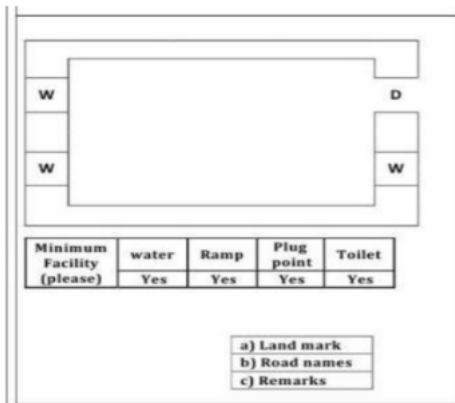

**Google Map View**

**Polling Station Building Front View**

**Polling Station Front View**

**Cad View**

**Key MAP View**

1	YCV1969039	பெயர் : செண்பகவல்லி கணவர் பெயர்: முருகன் வீட்டு எண் : 1 வயது : 38 பாலினம் : பெண்	Photo is available	2	YCV1800705	பெயர் : வேதநாயகம் - தந்தையின் பெயர்: சூப்புசாமி - வீட்டு எண் : 2 வயது : 58 பாலினம் : ஆண்	Photo is available	3	FBC3643780	பெயர் : ராஜாத்தி - கணவர் பெயர்: வேதநாயகம் - வீட்டு எண் : 2 வயது : 50 பாலினம் : பெண்	Photo is available
4	YCV0463778	பெயர் : வசந்தி - கணவர் பெயர்: முத்து - வீட்டு எண் : 2-99 வயது : 37 பாலினம் : பெண்	Photo is available	5	FBC1213073	பெயர் : ராஜேந்திரன் - தந்தையின் பெயர்: ஏகாம்பரம் - வீட்டு எண் : 3 வயது : 54 பாலினம் : ஆண்	Photo is available	6	FBC1731595	பெயர் : இந்திரா - கணவர் பெயர்: ராஜேந்திரன் - வீட்டு எண் : 3 வயது : 49 பாலினம் : பெண்	Photo is available
7	YCV0565101	பெயர் : ஆனந்தன் ரா தந்தையின் பெயர்: ராஜேந்திரன் - வீட்டு எண் : 3 வயது : 33 பாலினம் : ஆண்	Photo is available	8	YCV1944966	பெயர் : துளசி கணவர் பெயர்: புஷ்பராஜ் வீட்டு எண் : 3/5 வயது : 38 பாலினம் : பெண்	Photo is available	9	YCV0565978	பெயர் : செல்வி - கணவர் பெயர்: ஸ்ரீதர் - வீட்டு எண் : 4 வயது : 41 பாலினம் : பெண்	Photo is available
10	FBC2626869	பெயர் : ஸ்ரீதர் - தந்தையின் பெயர்: அந்தோணி - வீட்டு எண் : 4-1 வயது : 53 பாலினம் : ஆண்	Photo is available	11	YCV1800739	பெயர் : சாரதா - கணவர் பெயர்: சுப்ரமணி - வீட்டு எண் : 5-1 வயது : 58 பாலினம் : பெண்	Photo is available	12	FBC3649290	பெயர் : சுகதி - தாயின் பெயர்: சாரதா - வீட்டு எண் : 5-1 வயது : 44 பாலினம் : பெண்	Photo is available
13	FBC3642501	பெயர் : சுதாகர் - தாயின் பெயர்: சாரதா - வீட்டு எண் : 5-1 வயது : 42 பாலினம் : ஆண்	Photo is available	14	FBC3644739	பெயர் : சுரேஷ் - தாயின் பெயர்: சாரதா - வீட்டு எண் : 5-1 வயது : 40 பாலினம் : ஆண்	Photo is available	15	FBC3643343	பெயர் : ஜெயகுமார் - தாயின் பெயர்: சாரதா - வீட்டு எண் : 5-1 வயது : 39 பாலினம் : ஆண்	Photo is available
16	YCV1800747	பெயர் : பூபதி - கணவர் பெயர்: ஜனநாயகம் - வீட்டு எண் : 5-2 வயது : 51 பாலினம் : பெண்	Photo is available	17	FBC1284918	பெயர் : சங்கர் - தந்தையின் பெயர்: ஆதிமூலம் - வீட்டு எண் : 5-3 வயது : 57 பாலினம் : ஆண்	Photo is available	18	FBC1284900	பெயர் : கோவிந்தம்மாள் - கணவர் பெயர்: சங்கர் - வீட்டு எண் : 5-3 வயது : 51 பாலினம் : பெண்	Photo is available
19	YCV1969260	பெயர் : புஷ்பராஜ் தந்தையின் பெயர்: சண்முகம் வீட்டு எண் : 5/3 வயது : 48 பாலினம் : ஆண்	Photo is available	20	YCV0838235	பெயர் : நரேஷ்குமார் - தந்தையின் பெயர்: மாரிமுத்து - வீட்டு எண் : 6 வயது : 31 பாலினம் : ஆண்	Photo is available	21	YCV1800754	பெயர் : மாரிமுத்து - தந்தையின் பெயர்: வெங்கடேசன் - வீட்டு எண் : 6-1 வயது : 56 பாலினம் : ஆண்	Photo is available
22	YCV1800770	பெயர் : கோவிந்தசாமி - தந்தையின் பெயர்: நாசுவரான் - வீட்டு எண் : 7 வயது : 63 பாலினம் : ஆண்	Photo is available	23	FBC1377993	பெயர் : கலைவாணி - கணவர் பெயர்: கோவிந்தசாமி - வீட்டு எண் : 7 வயது : 51 பாலினம் : பெண்	Photo is available	24	YCV0703223	பெயர் : நாஜிமாபேகம் - கணவர் பெயர்: ஜாஹாகீர்ஷரிப் - வீட்டு எண் : 7 வயது : 42 பாலினம் : பெண்	Photo is available
25	YCV1800788	பெயர் : லூசியா - கணவர் பெயர்: ஏகாம்பரம் - வீட்டு எண் : 8 வயது : 59 பாலினம் : பெண்	Photo is available	26	YCV1112697	பெயர் : ஏகாம்பரம் - தாயின் பெயர்: லக்ஷ்மி - வீட்டு எண் : 8 வயது : 57 பாலினம் : ஆண்	Photo is available	27	YCV1328038	பெயர் : தனலக்ஷ்மி - கணவர் பெயர்: முத்துக்குமார் - வீட்டு எண் : 8 வயது : 43 பாலினம் : பெண்	Photo is available
28	YCV0904755	பெயர் : மோகன்ராஜ் - தந்தையின் பெயர்: பால்சாமி - வீட்டு எண் : 8 வயது : 42 பாலினம் : ஆண்	Photo is available	29	YCV1112671	பெயர் : மோனிகா - கணவர் பெயர்: கோபிநாத் - வீட்டு எண் : 8 வயது : 30 பாலினம் : பெண்	Photo is available	30	YCV1046911	பெயர் : மோகனா - தந்தையின் பெயர்: மோகனா - வீட்டு எண் : 8-96 வயது : 58 பாலினம் : பெண்	Photo is available