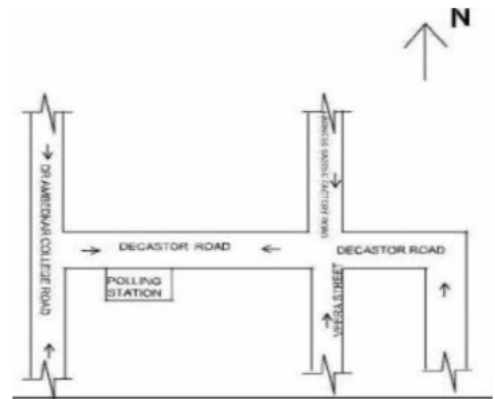

Cad View

Key MAP View