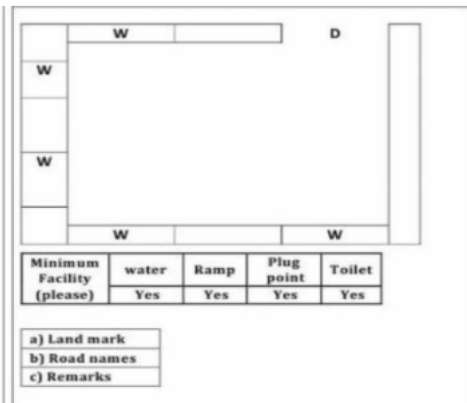

Google Map View

Polling Station Building Front View

Polling Station Front View

Cad View

Key MAP View

1 பெயர் : கற்பகம் கணவர் பெயர்: அன்பழகன் வீட்டு எண் : 1 வயது : 65 பாலினம் : பெண் Photo is available	YCV1877174	2 பெயர் : தியாகராஜன் தந்தையின் பெயர்: அன்பழகன் வீட்டு எண் : 1 வயது : 45 பாலினம் : ஆண் Photo is available	YCV1904077	3 பெயர் : அம்மு - கணவர் பெயர்: சீனிவாசன் - வீட்டு எண் : 1 வயது : 43 பாலினம் : பெண் Photo is available	YCV0201434
4 பெயர் : காஞ்சன மாலா - தந்தையின் பெயர்: அன்பழகன் - வீட்டு எண் : 1 வயது : 35 பாலினம் : பெண் Photo is available	YCV0572917	5 பெயர் : கார்த்திக் - தந்தையின் பெயர்: வரதன் - வீட்டு எண் : 1-1 வயது : 28 பாலினம் : ஆண் Photo is available	YCV1446426	6 பெயர் : அஜீத் குமார் தந்தையின் பெயர்: வரதன் வீட்டு எண் : 1-1 வயது : 26 பாலினம் : ஆண் Photo is available	YCV1467661
7 பெயர் : கே நர்மதா தந்தையின் பெயர்: கிருஷ்ணா மூர்த்தி வீட்டு எண் : 1/48 வயது : 25 பாலினம் : பெண் Photo is available	YCV1528363	8 பெயர் : ஆ பரந்தாமன் ஆசைதம்பி தந்தையின் பெயர்: ஆசைதம்பி வீட்டு எண் : 1/66 வயது : 37 பாலினம் : ஆண் Photo is available	YCV2227296	9 பெயர் : கா திவ்யா கணவர் பெயர்: ஆ பரந்தாமன் வீட்டு எண் : 1/66 வயது : 35 பாலினம் : பெண் Photo is available	YCV2227221
10 பெயர் : ராஜி - தந்தையின் பெயர்: குப்புசாமி - வீட்டு எண் : 2 வயது : 68 பாலினம் : ஆண் Photo is available	YCV0709568	11 பெயர் : தாமோதரன் - தந்தையின் பெயர்: வேதாசலம் - வீட்டு எண் : 2 வயது : 62 பாலினம் : ஆண் Photo is available	YCV0089276	12 பெயர் : கோமளா - கணவர் பெயர்: தாமோதரன் - வீட்டு எண் : 2 வயது : 57 பாலினம் : பெண் Photo is available	YCV0089284
13 பெயர் : காமதேனு - கணவர் பெயர்: ராஜி - வீட்டு எண் : 2 வயது : 56 பாலினம் : பெண் Photo is available	YCV0709576	14 பெயர் : ஜெயகுமார் - தந்தையின் பெயர்: காலப்பன் - வீட்டு எண் : 2 வயது : 48 பாலினம் : ஆண் Photo is available	YCV0572495	15 பெயர் : கந்தவேல் - தந்தையின் பெயர்: குபேரன் - வீட்டு எண் : 2 வயது : 48 பாலினம் : ஆண் Photo is available	JLV2797116
16 பெயர் : ராதாகிருஷ்ணன் - தந்தையின் பெயர்: ஏழுமலை - வீட்டு எண் : 2 வயது : 46 பாலினம் : ஆண் Photo is available	YCV0573022	17 பெயர் : செந்தில்குமார் - தந்தையின் பெயர்: காலப்பன் - வீட்டு எண் : 2 வயது : 43 பாலினம் : ஆண் Photo is available	YCV0572461	18 பெயர் : விஜய் - தந்தையின் பெயர்: ராஜி - வீட்டு எண் : 2 வயது : 41 பாலினம் : ஆண் Photo is available	YCV0744664
19 பெயர் : விஜயா - கணவர் பெயர்: கண்ணன் - வீட்டு எண் : 2 வயது : 38 பாலினம் : பெண் Photo is available	YCV0709584	20 பெயர் : சரண்யா - தந்தையின் பெயர்: முனுசாமி - வீட்டு எண் : 2 வயது : 37 பாலினம் : பெண் Photo is available	YCV0089094	21 பெயர் : மகாதேவன் - தந்தையின் பெயர்: பாஸ்கர் - வீட்டு எண் : 2 வயது : 36 பாலினம் : ஆண் Photo is available	YCV0089086
22 பெயர் : பார்த்திபன் - தந்தையின் பெயர்: முனுசாமி - வீட்டு எண் : 2 வயது : 36 பாலினம் : ஆண் Photo is available	YCV0089441	23 பெயர் : ஜானகிராமன் - தந்தையின் பெயர்: தமோதரன் - வீட்டு எண் : 2 வயது : 32 பாலினம் : ஆண் Photo is available	YCV0709873	24 பெயர் : குப்புசாமி - தந்தையின் பெயர்: நடேசன் - வீட்டு எண் : 2-1 வயது : 68 பாலினம் : ஆண் Photo is available	YCV1776608
25 பெயர் : பஞ்சவர்ணம் - கணவர் பெயர்: குப்புசாமி - வீட்டு எண் : 2-1 வயது : 64 பாலினம் : பெண் Photo is available	YCV1776616	26 பெயர் : ஜெயலட்சுமி - தந்தையின் பெயர்: குப்புசாமி - வீட்டு எண் : 2-1 வயது : 42 பாலினம் : பெண் Photo is available	JLV1903780	27 பெயர் : தனலட்சுமி - கணவர் பெயர்: மாணிக்கம் - வீட்டு எண் : 2-2 வயது : 75 பாலினம் : பெண் Photo is available	YCV1776624
28 பெயர் : கோபாலகிருஷ்ணன் - தந்தையின் பெயர்: மாணிக்கம் - வீட்டு எண் : 2-2 வயது : 53 பாலினம் : ஆண் Photo is available	JLV1570001	29 பெயர் : பாலாஜி - தந்தையின் பெயர்: மாணிக்கம் - வீட்டு எண் : 2-2 வயது : 51 பாலினம் : ஆண் Photo is available	YCV1776632	30 பெயர் : ராணி - கணவர் பெயர்: பாலாஜி - வீட்டு எண் : 2-2 வயது : 45 பாலினம் : பெண் Photo is available	JLV1564616