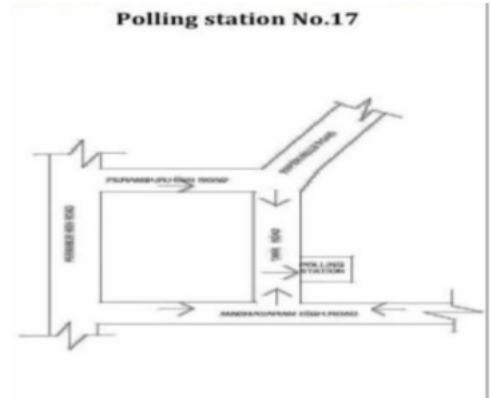

Google Map View

Polling Station Building Front View

Polling Station Front View

Cad View

Key MAP View

சட்டமன்றத் தொகுதியின் எண் மற்றும் பெயர் : 15-திரு.வி.க.நகர்
பிரிவு எண் மற்றும் பெயர் 1-பெரம்பூர் வார்டு எண் 71 வெங்கட்ராமன் தெரு