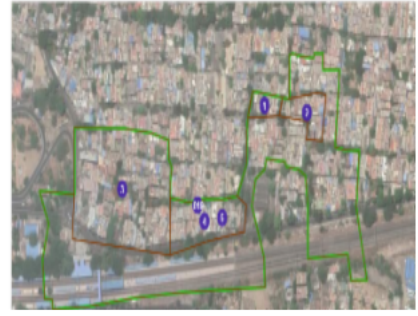

2. பாகத்தின் விவரங்கள் மற்றும் வாக்குச்சாவடிக்கான பரப்பளவு

இந்த பாகத்தில், பாகத்தின் கீழ் வரும் பிரிவின் எண் மற்றும் பெயர்																	
<p>1-பெரம்பூர் வார்டு எண் 71 வெங்கடராமன் தெரு</p> <p>2-பெரம்பூர் வார்டு எண் 71 பெரம்பூர் நெடுஞ்சாலை திருவேங்கடம் தெரு</p> <p>999-வெளிநாட்டு வாக்காளர்</p>	<table style="width: 100%; border-collapse: collapse;"> <tr> <td style="padding: 2px;">முக்கிய நகரம்/கிராமம்</td> <td style="padding: 2px;">: சென்னை</td> </tr> <tr> <td style="padding: 2px;">வார்டு</td> <td style="padding: 2px;">: வார்டு எண் 71</td> </tr> <tr> <td style="padding: 2px;">அஞ்சல் அலுவலகம்</td> <td style="padding: 2px;">: பெரம்பூர்</td> </tr> <tr> <td style="padding: 2px;">காவல் நிலையம்</td> <td style="padding: 2px;">: கே-1 செம்பியம்</td> </tr> <tr> <td style="padding: 2px;">பஞ்சாயத்து வட்டம்</td> <td style="padding: 2px;">: பெரம்பூர்</td> </tr> <tr> <td style="padding: 2px;">கோட்டம்</td> <td style="padding: 2px;">: வடக்கு சென்னை</td> </tr> <tr> <td style="padding: 2px;">மாவட்டம்</td> <td style="padding: 2px;">: சென்னை</td> </tr> <tr> <td style="padding: 2px;">அஞ்சல் குறியீட்டு எண்</td> <td style="padding: 2px;">: 600011</td> </tr> </table>	முக்கிய நகரம்/கிராமம்	: சென்னை	வார்டு	: வார்டு எண் 71	அஞ்சல் அலுவலகம்	: பெரம்பூர்	காவல் நிலையம்	: கே-1 செம்பியம்	பஞ்சாயத்து வட்டம்	: பெரம்பூர்	கோட்டம்	: வடக்கு சென்னை	மாவட்டம்	: சென்னை	அஞ்சல் குறியீட்டு எண்	: 600011
முக்கிய நகரம்/கிராமம்	: சென்னை																
வார்டு	: வார்டு எண் 71																
அஞ்சல் அலுவலகம்	: பெரம்பூர்																
காவல் நிலையம்	: கே-1 செம்பியம்																
பஞ்சாயத்து வட்டம்	: பெரம்பூர்																
கோட்டம்	: வடக்கு சென்னை																
மாவட்டம்	: சென்னை																
அஞ்சல் குறியீட்டு எண்	: 600011																

Google Map View

Polling Station Building Front View

Polling Station Front View

Cad View

Key MAP View

சட்டமன்றத் தொகுதியின் எண் மற்றும் பெயர் : 15-திரு.வி.க.நகர்
பிரிவு எண் மற்றும் பெயர் 1-பெரம்பூர் வார்டு எண் 71 வெங்கட்ராமன் தெரு