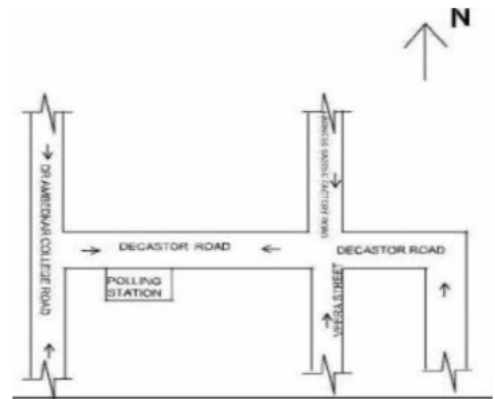

Key MAP View