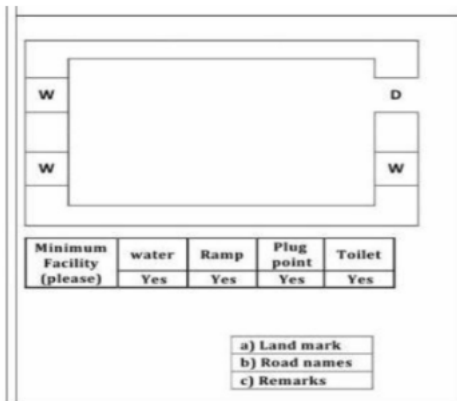

Google Map View

Polling Station Building Front View

Polling Station Front View

Cad View

Key MAP View

1 பெயர் : மாலதி - கணவர் பெயர்: ரஞ்சித் - வீட்டு எண் : 7 வயது : 44 பாலினம் : பெண் Photo is available	YCV0897678	2 பெயர் : ரஞ்சித் - தந்தையின் பெயர்: சத்திய நாதன் - வீட்டு எண் : 7 வயது : 41 பாலினம் : ஆண் Photo is available	YCV0897702	3 பெயர் : அனந்து தந்தையின் பெயர்: பன்னீர் செல்வம் வீட்டு எண் : 8/225 வயது : 27 பாலினம் : ஆண் Photo is available	YCV1467836
4 பெயர் : பிரியா - கணவர் பெயர்: மதன் ஷா வீட்டு எண் : 8-235 வயது : 33 பாலினம் : பெண் Photo is available	YCV0897496	5 பெயர் : ஐஸ்வர்யா - கணவர் பெயர்: செல்வமணி - வீட்டு எண் : 14-5 வயது : 32 பாலினம் : பெண் Photo is available	YCV1215102	6 பெயர் : சித்ரா - கணவர் பெயர்: ஆனந்தன் - வீட்டு எண் : 28 வயது : 35 பாலினம் : பெண் Photo is available	YCV1051994
7 பெயர் : புனிதா - கணவர் பெயர்: செந்தில் - வீட்டு எண் : 73 வயது : 43 பாலினம் : பெண் Photo is available	YCV1051986	8 பெயர் : சூரேந்தர் - தந்தையின் பெயர்: செளந்தராஜ் - வீட்டு எண் : 196 வயது : 33 பாலினம் : ஆண் Photo is available	YCV0897884	9 பெயர் : லலிதா - கணவர் பெயர்: முத்து - வீட்டு எண் : 211 வயது : 73 பாலினம் : பெண் Photo is available	JLV2812394
10 பெயர் : மேகநாதன் - தந்தையின் பெயர்: முத்து - வீட்டு எண் : 211 வயது : 44 பாலினம் : ஆண் Photo is available	JLV2726388	11 பெயர் : அன்பழகன் - தந்தையின் பெயர்: ஆறுமுகம் - வீட்டு எண் : 212 வயது : 66 பாலினம் : ஆண் Photo is available	YCV1818111	12 பெயர் : சின்னப்பொண்ணு - தந்தையின் பெயர்: அன்பழகன் - வீட்டு எண் : 212 வயது : 51 பாலினம் : பெண் Photo is available	YCV1818129
13 பெயர் : அருண் குமார் - தந்தையின் பெயர்: அன்பழகன் - வீட்டு எண் : 212 வயது : 35 பாலினம் : ஆண் Photo is available	YCV0291609	14 பெயர் : ராஜ்குமார் - தந்தையின் பெயர்: அன்பழகன் - வீட்டு எண் : 212 வயது : 33 பாலினம் : ஆண் Photo is available	YCV0842823	15 பெயர் : முனியம்மா - கணவர் பெயர்: கிருஷ்ணன் - வீட்டு எண் : 213 வயது : 81 பாலினம் : பெண் Photo is available	YCV1818137
16 பெயர் : பாண்டியன் - தந்தையின் பெயர்: கிருஷ்ணன் - வீட்டு எண் : 213 வயது : 63 பாலினம் : ஆண் Photo is available	YCV1818145	17 பெயர் : கண்ணகி - கணவர் பெயர்: பாண்டியன் - வீட்டு எண் : 213 வயது : 56 பாலினம் : பெண் Photo is available	YCV1818152	18 பெயர் : அனீதா - தந்தையின் பெயர்: பாண்டியன் - வீட்டு எண் : 213 வயது : 33 பாலினம் : பெண் Photo is available	YCV0872143
19 பெயர் : சங்கீதா தந்தையின் பெயர்: பாண்டியன் வீட்டு எண் : 213 வயது : 25 பாலினம் : பெண் Photo is available	YCV1981042	20 பெயர் : ராஜன் - தந்தையின் பெயர்: அருமைநாயகம் - வீட்டு எண் : 214 வயது : 58 பாலினம் : ஆண் Photo is available	YCV0897546	21 பெயர் : இந்துமதி - கணவர் பெயர்: ராஜன் - வீட்டு எண் : 214 வயது : 50 பாலினம் : பெண் Photo is available	YCV0897942
22 பெயர் : குமார் - தந்தையின் பெயர்: பெருமான் - வீட்டு எண் : 215 வயது : 67 பாலினம் : ஆண் Photo is available	YCV1052018	23 பெயர் : கோவிந்தம்மா - கணவர் பெயர்: குமார் - வீட்டு எண் : 215 வயது : 56 பாலினம் : பெண் Photo is available	YCV1818160	24 பெயர் : வினோத்குமார் - தந்தையின் பெயர்: குமார் - வீட்டு எண் : 215 வயது : 37 பாலினம் : ஆண் Photo is available	JLV2762821
25 பெயர் : செல்வகுமார் - தந்தையின் பெயர்: குமார் - வீட்டு எண் : 215 வயது : 31 பாலினம் : ஆண் Photo is available	YCV0872135	26 பெயர் : மைலி - கணவர் பெயர்: அரங்கநாதன் - வீட்டு எண் : 216 வயது : 61 பாலினம் : பெண் Photo is available	YCV1818186	27 பெயர் : பூபாலன் - தந்தையின் பெயர்: இருசப்பன் - வீட்டு எண் : 216 வயது : 61 பாலினம் : ஆண் Photo is available	YCV1818194
28 பெயர் : முனியம்மா - கணவர் பெயர்: பூபாலன் - வீட்டு எண் : 216 வயது : 51 பாலினம் : பெண் Photo is available	YCV1818210	29 பெயர் : மணிகுமார் - தந்தையின் பெயர்: பூபாலன் - வீட்டு எண் : 216 வயது : 44 பாலினம் : ஆண் Photo is available	JLV1543776	30 பெயர் : அமுல்தேவி - தந்தையின் பெயர்: பூபாலன் - வீட்டு எண் : 216 வயது : 42 பாலினம் : பெண் Photo is available	JLV1548106