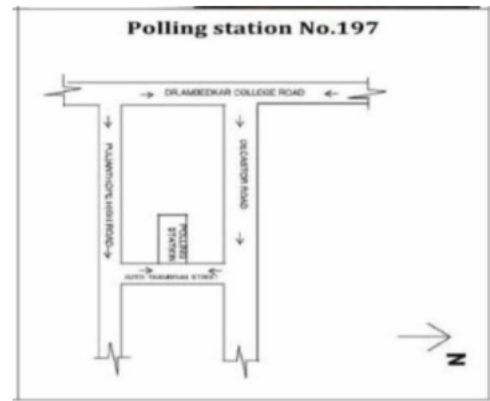

Google Map View

Polling Station Building Front View

Polling Station Front View

Cad View

Key MAP View

1 பெயர் : முனியசாமி - தந்தையின் பெயர்: மாரியப்பன் - வீட்டு எண் : 1-1 வயது : 69 பாலினம் : ஆண் Photo is available	JLV2910867	2 பெயர் : ஜெயலட்சுமி - கணவர் பெயர்: முனியசாமி - வீட்டு எண் : 1-1 வயது : 64 பாலினம் : பெண் Photo is available	JLV2305407	3 பெயர் : மாலணி - தந்தையின் பெயர்: முனியசாமி - வீட்டு எண் : 1-1 வயது : 42 பாலினம் : பெண் Photo is available	JLV2305415
4 பெயர் : சந்திர சேகரன் தந்தையின் பெயர்: முனுசாமி வீட்டு எண் : 1/3 வயது : 59 பாலினம் : ஆண் Photo is available	YCV1981208	5 பெயர் : காந்திமதி - கணவர் பெயர்: முருகேசன் - வீட்டு எண் : 2 வயது : 53 பாலினம் : பெண் Photo is available	YCV1828979	# 6 பெயர் : கபிலன் மூ தந்தையின் பெயர்: முருகேசன் - வீட்டு எண் : 2 வயது : 33 பாலினம் : ஆண் Photo is available	YCV1108190
7 பெயர் : ராஜேஷ் தந்தையின் பெயர்: சரவணன் வீட்டு எண் : 3 வயது : 37 பாலினம் : ஆண் Photo is available	YCV1898683	8 பெயர் : சாமந்தி கணவர் பெயர்: ராஜேஷ் வீட்டு எண் : 3 வயது : 34 பாலினம் : பெண் Photo is available	YCV1866169	9 பெயர் : அலமேலு - தந்தையின் பெயர்: அங்கமுத்து வீட்டு எண் : 3-1 வயது : 53 பாலினம் : பெண் Photo is available	YCV1829001
10 பெயர் : செந்தில் - தந்தையின் பெயர்: தனசிங் - வீட்டு எண் : 3/73 வயது : 44 பாலினம் : ஆண் Photo is available	YCV1052083	11 பெயர் : புஷ்பா - கணவர் பெயர்: கோவிந்தசாமி - வீட்டு எண் : 4 வயது : 76 பாலினம் : பெண் Photo is available	YCV1829019	12 பெயர் : ஏழுமலை - தந்தையின் பெயர்: கோவிந்தசாமி - வீட்டு எண் : 4 வயது : 56 பாலினம் : ஆண் Photo is available	YCV1829027
13 பெயர் : ஆதிலட்சுமி - கணவர் பெயர்: மூர்த்தி - வீட்டு எண் : 4 வயது : 55 பாலினம் : பெண் Photo is available	YCV0472860	14 பெயர் : கோபி - தந்தையின் பெயர்: அஷோக் - வீட்டு எண் : 4 வயது : 35 பாலினம் : ஆண் Photo is available	YCV0576645	15 பெயர் : டேனியல் மு தந்தையின் பெயர்: முத்து வீட்டு எண் : 4 வயது : 24 பாலினம் : ஆண் Photo is available	YCV1943968
16 பெயர் : ராதிகா தந்தையின் பெயர்: வீரமணி வீட்டு எண் : 4/23 வயது : 25 பாலினம் : பெண் Photo is available	YCV1562719	17 பெயர் : ரவிந்திரன் - தந்தையின் பெயர்: கோபாலன் - வீட்டு எண் : 5 வயது : 62 பாலினம் : ஆண் Photo is available	YCV0472720	18 பெயர் : மணிமேகலை - கணவர் பெயர்: நாகராஜ் - வீட்டு எண் : 5 வயது : 32 பாலினம் : பெண் Photo is available	YCV0746065
19 பெயர் : முனுசாமி - தந்தையின் பெயர்: கணேசன் - வீட்டு எண் : 5-1 வயது : 61 பாலினம் : ஆண் Photo is available	YCV1829035	20 பெயர் : ஜோதி - கணவர் பெயர்: முனுசாமி - வீட்டு எண் : 5-1 வயது : 59 பாலினம் : பெண் Photo is available	YCV1829043	21 பெயர் : நாகராஜ் - தந்தையின் பெயர்: முனுசாமி - வீட்டு எண் : 5-1 வயது : 40 பாலினம் : ஆண் Photo is available	JLV1579176
22 பெயர் : சரஸ்வதி - கணவர் பெயர்: வேலாயுதம் - வீட்டு எண் : 5-1 வயது : 39 பாலினம் : பெண் Photo is available	JLV1579432	23 பெயர் : அந்தோணி - தந்தையின் பெயர்: மதுரை - வீட்டு எண் : 5-2 வயது : 51 பாலினம் : ஆண் Photo is available	JLV1584879	24 பெயர் : சாந்தி - கணவர் பெயர்: அந்தோணி - வீட்டு எண் : 5-2 வயது : 47 பாலினம் : பெண் Photo is available	YCV1829050
25 பெயர் : தேவி - தந்தையின் பெயர்: தாஸ் - வீட்டு எண் : 6 வயது : 47 பாலினம் : பெண் Photo is available	YCV1829068	26 பெயர் : வசந்தி - தந்தையின் பெயர்: தாஸ் - வீட்டு எண் : 6 வயது : 46 பாலினம் : பெண் Photo is available	JLV0770230	27 பெயர் : வெங்கடேசன் - தந்தையின் பெயர்: தனபால் - வீட்டு எண் : 6 வயது : 43 பாலினம் : ஆண் Photo is available	YCV0713602
28 பெயர் : சுரேஷ் - தந்தையின் பெயர்: ஆறுமுகம் - வீட்டு எண் : 6 வயது : 41 பாலினம் : ஆண் Photo is available	JLV2910875	29 பெயர் : மல்லிகா - தந்தையின் பெயர்: வெங்கடேசன் - வீட்டு எண் : 6 வயது : 40 பாலினம் : பெண் Photo is available	JLV0854455	30 பெயர் : ஆனந்த் ராஜ் - தந்தையின் பெயர்: ரகு - வீட்டு எண் : 6 வயது : 28 பாலினம் : ஆண் Photo is available	YCV1216670