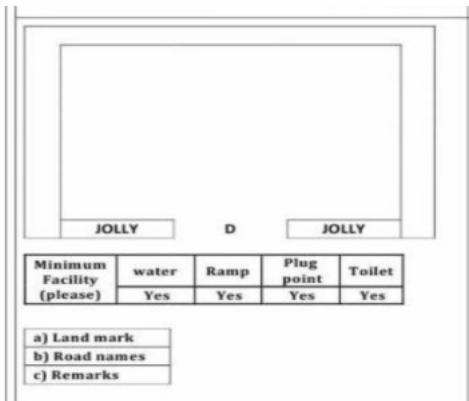

Google Map View

Polling Station Building Front View

Polling Station Front View

Cad View

Key MAP View

1 பெயர் : முனியசாமி - தந்தையின் பெயர்: மாரியப்பன் - வீட்டு எண் : 1-1 வயது : 69 பாலினம் : ஆண் Photo is available	JLV2910867	2 பெயர் : ஜெயலட்சுமி - கணவர் பெயர்: முனியசாமி - வீட்டு எண் : 1-1 வயது : 64 பாலினம் : பெண் Photo is available	JLV2305407	3 பெயர் : மாலணி - தந்தையின் பெயர்: முனியசாமி - வீட்டு எண் : 1-1 வயது : 42 பாலினம் : பெண் Photo is available	JLV2305415
4 பெயர் : சந்திர சேகரன் தந்தையின் பெயர்: முனுசாமி வீட்டு எண் : 1/3 வயது : 59 பாலினம் : ஆண் Photo is available	YCV1981208	5 பெயர் : காந்திமதி - கணவர் பெயர்: முருகேசன் - வீட்டு எண் : 2 வயது : 53 பாலினம் : பெண் Photo is available	YCV1828979	# 6 பெயர் : கபிலன் மூ தந்தையின் பெயர்: முருகேசன் - வீட்டு எண் : 2 வயது : 33 பாலினம் : ஆண் Photo is available	YCV1108190
7 பெயர் : ராஜேஷ் தந்தையின் பெயர்: சரவணன் வீட்டு எண் : 3 வயது : 37 பாலினம் : ஆண் Photo is available	YCV1898683	8 பெயர் : சாமந்தி கணவர் பெயர்: ராஜேஷ் வீட்டு எண் : 3 வயது : 34 பாலினம் : பெண் Photo is available	YCV1866169	9 பெயர் : அலமேலு - தந்தையின் பெயர்: அங்கமுத்து வீட்டு எண் : 3-1 வயது : 53 பாலினம் : பெண் Photo is available	YCV1829001
10 பெயர் : செந்தில் - தந்தையின் பெயர்: தனசிங் - வீட்டு எண் : 3/73 வயது : 44 பாலினம் : ஆண் Photo is available	YCV1052083	11 பெயர் : புஷ்பா - கணவர் பெயர்: கோவிந்தசாமி - வீட்டு எண் : 4 வயது : 76 பாலினம் : பெண் Photo is available	YCV1829019	12 பெயர் : ஏழுமலை - தந்தையின் பெயர்: கோவிந்தசாமி - வீட்டு எண் : 4 வயது : 56 பாலினம் : ஆண் Photo is available	YCV1829027
13 பெயர் : ஆதிலட்சுமி - கணவர் பெயர்: மூர்த்தி - வீட்டு எண் : 4 வயது : 55 பாலினம் : பெண் Photo is available	YCV0472860	14 பெயர் : கோபி - தந்தையின் பெயர்: அஷோக் - வீட்டு எண் : 4 வயது : 35 பாலினம் : ஆண் Photo is available	YCV0576645	15 பெயர் : டேனியல் மு தந்தையின் பெயர்: முத்து வீட்டு எண் : 4 வயது : 24 பாலினம் : ஆண் Photo is available	YCV1943968
16 பெயர் : ராதிகா தந்தையின் பெயர்: வீரமணி வீட்டு எண் : 4/23 வயது : 25 பாலினம் : பெண் Photo is available	YCV1562719	17 பெயர் : ரவிந்திரன் - தந்தையின் பெயர்: கோபாலன் - வீட்டு எண் : 5 வயது : 62 பாலினம் : ஆண் Photo is available	YCV0472720	18 பெயர் : மணிமேகலை - கணவர் பெயர்: நாகராஜ் - வீட்டு எண் : 5 வயது : 32 பாலினம் : பெண் Photo is available	YCV0746065
19 பெயர் : முனுசாமி - தந்தையின் பெயர்: கணேசன் - வீட்டு எண் : 5-1 வயது : 61 பாலினம் : ஆண் Photo is available	YCV1829035	20 பெயர் : ஜோதி - கணவர் பெயர்: முனுசாமி - வீட்டு எண் : 5-1 வயது : 59 பாலினம் : பெண் Photo is available	YCV1829043	21 பெயர் : நாகராஜ் - தந்தையின் பெயர்: முனுசாமி - வீட்டு எண் : 5-1 வயது : 40 பாலினம் : ஆண் Photo is available	JLV1579176
22 பெயர் : சரஸ்வதி - கணவர் பெயர்: வேலாயுதம் - வீட்டு எண் : 5-1 வயது : 39 பாலினம் : பெண் Photo is available	JLV1579432	23 பெயர் : அந்தோணி - தந்தையின் பெயர்: மதுரை - வீட்டு எண் : 5-2 வயது : 51 பாலினம் : ஆண் Photo is available	JLV1584879	24 பெயர் : சாந்தி - கணவர் பெயர்: அந்தோணி - வீட்டு எண் : 5-2 வயது : 47 பாலினம் : பெண் Photo is available	YCV1829050
25 பெயர் : தேவி - தந்தையின் பெயர்: தாஸ் - வீட்டு எண் : 6 வயது : 47 பாலினம் : பெண் Photo is available	YCV1829068	26 பெயர் : வசந்தி - தந்தையின் பெயர்: தாஸ் - வீட்டு எண் : 6 வயது : 46 பாலினம் : பெண் Photo is available	JLV0770230	27 பெயர் : வெங்கடேசன் - தந்தையின் பெயர்: தனபால் - வீட்டு எண் : 6 வயது : 43 பாலினம் : ஆண் Photo is available	YCV0713602
28 பெயர் : சுரேஷ் - தந்தையின் பெயர்: ஆறுமுகம் - வீட்டு எண் : 6 வயது : 41 பாலினம் : ஆண் Photo is available	JLV2910875	29 பெயர் : மல்லிகா - தந்தையின் பெயர்: வெங்கடேசன் - வீட்டு எண் : 6 வயது : 40 பாலினம் : பெண் Photo is available	JLV0854455	30 பெயர் : ஆனந்த் ராஜ் - தந்தையின் பெயர்: ரகு - வீட்டு எண் : 6 வயது : 28 பாலினம் : ஆண் Photo is available	YCV1216670