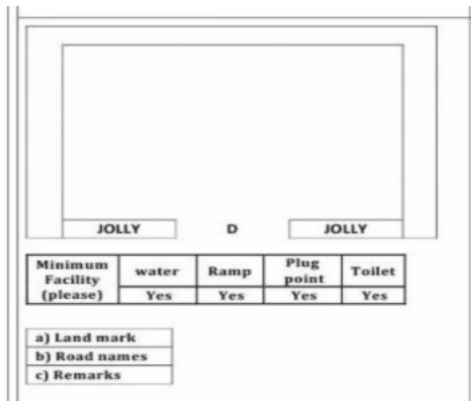

Google Map View

Polling Station Building Front View

Polling Station Front View

Cad View

Key MAP View

1 பெயர் : பந்தர் - தந்தையின் பெயர்: ஆறுமுகம் - வீட்டு எண் : 1 வயது : 43 பாலினம் : ஆண் Photo is available	JLV2778728	2 பெயர் : கலாவதி - கணவர் பெயர்: ஆறுமுகம் - வீட்டு எண் : 1-1 வயது : 56 பாலினம் : பெண் Photo is available	YCV1843341	3 பெயர் : சண்முகம் - தந்தையின் பெயர்: ராதாகிருஷ்ணன் - வீட்டு எண் : 1-1 வயது : 53 பாலினம் : ஆண் Photo is available	YCV1338755
4 பெயர் : தேவி - கணவர் பெயர்: சண்முகம் - வீட்டு எண் : 1-1 வயது : 45 பாலினம் : பெண் Photo is available	YCV1338763	5 பெயர் : சங்கீதா - தந்தையின் பெயர்: ஆறுமுகம் - வீட்டு எண் : 1-1 வயது : 40 பாலினம் : பெண் Photo is available	JLV2929610	6 பெயர் : சரவணன் - தந்தையின் பெயர்: சுப்ரமணி - வீட்டு எண் : 1-2 வயது : 64 பாலினம் : ஆண் Photo is available	YCV0151662
7 பெயர் : குமரன் - தந்தையின் பெயர்: சரவணன் - வீட்டு எண் : 1-2 வயது : 42 பாலினம் : ஆண் Photo is available	JLV1581628	8 பெயர் : சாமுண்டீஸ்வரி - கணவர் பெயர்: குமரன் - வீட்டு எண் : 1-2 வயது : 40 பாலினம் : பெண் Photo is available	JLV2854917	9 பெயர் : அலமேலு - கணவர் பெயர்: உலகநாதன் - வீட்டு எண் : 1-3 வயது : 52 பாலினம் : பெண் Photo is available	YCV1843358
10 பெயர் : கனகவள்ளி - தந்தையின் பெயர்: உலகநாதன் - வீட்டு எண் : 1-3 வயது : 39 பாலினம் : பெண் Photo is available	JLV1584283	11 பெயர் : அருண் குமார் - தந்தையின் பெயர்: உலகநாதன் - வீட்டு எண் : 1-3 வயது : 38 பாலினம் : ஆண் Photo is available	JLV1584606	12 பெயர் : ஷாலினி - தந்தையின் பெயர்: உலகநாதன் - வீட்டு எண் : 1-3 வயது : 34 பாலினம் : பெண் Photo is available	YCV0273821
13 பெயர் : ஆசைத்தம்பி - தந்தையின் பெயர்: பாளையம் - வீட்டு எண் : 2 வயது : 55 பாலினம் : ஆண் Photo is available	JLV2778819	14 பெயர் : பிரபாகரன் - தந்தையின் பெயர்: பிரகாஷ்பதி - வீட்டு எண் : 2 வயது : 46 பாலினம் : பெண் Photo is available	YCV1353127	15 பெயர் : மோகன்ராஜ் - தந்தையின் பெயர்: அமாவாசை - வீட்டு எண் : 2 வயது : 40 பாலினம் : ஆண் Photo is available	YCV0576702
16 பெயர் : நிலவழகி - கணவர் பெயர்: பிரபாகரன் - வீட்டு எண் : 2 வயது : 39 பாலினம் : பெண் Photo is available	YCV0876938	17 பெயர் : பாக்கியலட்சுமி ச கணவர் பெயர்: சக்திவேல் - வீட்டு எண் : 2 வயது : 38 பாலினம் : பெண் Photo is available	YCV0203323	18 பெயர் : கார்த்திக் - தந்தையின் பெயர்: அமாவாசை - வீட்டு எண் : 2 வயது : 34 பாலினம் : ஆண் Photo is available	YCV0843334
19 பெயர் : வினோத் குமார் - தந்தையின் பெயர்: பழனி - வீட்டு எண் : 2 வயது : 33 பாலினம் : ஆண் Photo is available	YCV1107978	20 பெயர் : கவியரசன் - தந்தையின் பெயர்: பரமசிவம் - வீட்டு எண் : 2 வயது : 31 பாலினம் : ஆண் Photo is available	YCV1338425	21 பெயர் : கலையரசன் - தந்தையின் பெயர்: ஆசைத்தம்பி - வீட்டு எண் : 2 வயது : 31 பாலினம் : ஆண் Photo is available	YCV0876953
22 பெயர் : ஷாலினி - தந்தையின் பெயர்: பழனி - வீட்டு எண் : 2 வயது : 31 பாலினம் : பெண் Photo is available	YCV0876961	23 பெயர் : மலர் - தந்தையின் பெயர்: பழனி - வீட்டு எண் : 2 வயது : 29 பாலினம் : பெண் Photo is available	YCV1108026	24 பெயர் : புவனேஸ்வரன் தந்தையின் பெயர்: செல்வராஜ் வீட்டு எண் : 2/3 வயது : 23 பாலினம் : ஆண் Photo is available	YCV2091825
25 பெயர் : ரஞ்சிதம் - கணவர் பெயர்: மூர்த்தி - வீட்டு எண் : 2-24 வயது : 43 பாலினம் : பெண் Photo is available	YCV0713644	26 பெயர் : வெற்றிவேல் - தந்தையின் பெயர்: ராமலிங்கம் - வீட்டு எண் : 2-24 வயது : 41 பாலினம் : ஆண் Photo is available	YCV1216746	27 பெயர் : அமலா - கணவர் பெயர்: வெற்றிவேல் - வீட்டு எண் : 2-24 வயது : 39 பாலினம் : பெண் Photo is available	YCV1216761
28 பெயர் : மூர்த்தி - தந்தையின் பெயர்: சுப்ரமணி - வீட்டு எண் : 2-24 வயது : 37 பாலினம் : ஆண் Photo is available	YCV0713651	29 பெயர் : தீபா தந்தையின் பெயர்: மூர்த்தி வீட்டு எண் : 2-24 வயது : 24 பாலினம் : பெண் Photo is available	YCV2028694	30 பெயர் : சந்தோஷ் குமார் பி தந்தையின் பெயர்: பிரபாகரன் பி வீட்டு எண் : 2/24 வயது : 21 பாலினம் : ஆண் Photo is available	YCV2249480