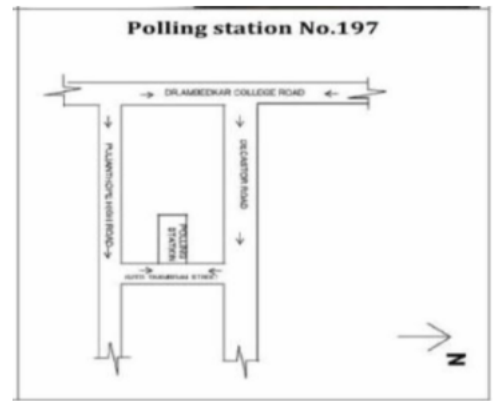

Google Map View

Polling Station Building Front View

Polling Station Front View

Cad View

Key MAP View

1 பெயர் : பந்தர் - தந்தையின் பெயர்: ஆறுமுகம் - வீட்டு எண் : 1 வயது : 43 பாலினம் : ஆண் Photo is available	JLV2778728	2 பெயர் : கலாவதி - கணவர் பெயர்: ஆறுமுகம் - வீட்டு எண் : 1-1 வயது : 56 பாலினம் : பெண் Photo is available	YCV1843341	3 பெயர் : சண்முகம் - தந்தையின் பெயர்: ராதாகிருஷ்ணன் - வீட்டு எண் : 1-1 வயது : 53 பாலினம் : ஆண் Photo is available	YCV1338755
4 பெயர் : தேவி - கணவர் பெயர்: சண்முகம் - வீட்டு எண் : 1-1 வயது : 45 பாலினம் : பெண் Photo is available	YCV1338763	5 பெயர் : சங்கீதா - தந்தையின் பெயர்: ஆறுமுகம் - வீட்டு எண் : 1-1 வயது : 40 பாலினம் : பெண் Photo is available	JLV2929610	6 பெயர் : சரவணன் - தந்தையின் பெயர்: சுப்ரமணி - வீட்டு எண் : 1-2 வயது : 64 பாலினம் : ஆண் Photo is available	YCV0151662
7 பெயர் : குமரன் - தந்தையின் பெயர்: சரவணன் - வீட்டு எண் : 1-2 வயது : 42 பாலினம் : ஆண் Photo is available	JLV1581628	8 பெயர் : சாமுண்டீஸ்வரி - கணவர் பெயர்: குமரன் - வீட்டு எண் : 1-2 வயது : 40 பாலினம் : பெண் Photo is available	JLV2854917	9 பெயர் : அலமேலு - கணவர் பெயர்: உலகநாதன் - வீட்டு எண் : 1-3 வயது : 52 பாலினம் : பெண் Photo is available	YCV1843358
10 பெயர் : கனகவள்ளி - தந்தையின் பெயர்: உலகநாதன் - வீட்டு எண் : 1-3 வயது : 39 பாலினம் : பெண் Photo is available	JLV1584283	11 பெயர் : அருண் குமார் - தந்தையின் பெயர்: உலகநாதன் - வீட்டு எண் : 1-3 வயது : 38 பாலினம் : ஆண் Photo is available	JLV1584606	12 பெயர் : ஷாலினி - தந்தையின் பெயர்: உலகநாதன் - வீட்டு எண் : 1-3 வயது : 34 பாலினம் : பெண் Photo is available	YCV0273821
13 பெயர் : ஆசைத்தம்பி - தந்தையின் பெயர்: பாளையம் - வீட்டு எண் : 2 வயது : 55 பாலினம் : ஆண் Photo is available	JLV2778819	14 பெயர் : பிரபாகரன் - தந்தையின் பெயர்: பிரகாஷ்பதி - வீட்டு எண் : 2 வயது : 46 பாலினம் : பெண் Photo is available	YCV1353127	15 பெயர் : மோகன்ராஜ் - தந்தையின் பெயர்: அமாவாசை - வீட்டு எண் : 2 வயது : 40 பாலினம் : ஆண் Photo is available	YCV0576702
16 பெயர் : நிலவழகி - கணவர் பெயர்: பிரபாகரன் - வீட்டு எண் : 2 வயது : 39 பாலினம் : பெண் Photo is available	YCV0876938	17 பெயர் : பாக்கியலட்சுமி ச கணவர் பெயர்: சக்திவேல் - வீட்டு எண் : 2 வயது : 38 பாலினம் : பெண் Photo is available	YCV0203323	18 பெயர் : கார்த்திக் - தந்தையின் பெயர்: அமாவாசை - வீட்டு எண் : 2 வயது : 34 பாலினம் : ஆண் Photo is available	YCV0843334
19 பெயர் : வினோத் குமார் - தந்தையின் பெயர்: பழனி - வீட்டு எண் : 2 வயது : 33 பாலினம் : ஆண் Photo is available	YCV1107978	20 பெயர் : கவியரசன் - தந்தையின் பெயர்: பரமசிவம் - வீட்டு எண் : 2 வயது : 31 பாலினம் : ஆண் Photo is available	YCV1338425	21 பெயர் : கலையரசன் - தந்தையின் பெயர்: ஆசைத்தம்பி - வீட்டு எண் : 2 வயது : 31 பாலினம் : ஆண் Photo is available	YCV0876953
22 பெயர் : ஷாலினி - தந்தையின் பெயர்: பழனி - வீட்டு எண் : 2 வயது : 31 பாலினம் : பெண் Photo is available	YCV0876961	23 பெயர் : மலர் - தந்தையின் பெயர்: பழனி - வீட்டு எண் : 2 வயது : 29 பாலினம் : பெண் Photo is available	YCV1108026	24 பெயர் : புவனேஸ்வரன் தந்தையின் பெயர்: செல்வராஜ் வீட்டு எண் : 2/3 வயது : 23 பாலினம் : ஆண் Photo is available	YCV2091825
25 பெயர் : ரஞ்சிதம் - கணவர் பெயர்: மூர்த்தி - வீட்டு எண் : 2-24 வயது : 43 பாலினம் : பெண் Photo is available	YCV0713644	26 பெயர் : வெற்றிவேல் - தந்தையின் பெயர்: ராமலிங்கம் - வீட்டு எண் : 2-24 வயது : 41 பாலினம் : ஆண் Photo is available	YCV1216746	27 பெயர் : அமலா - கணவர் பெயர்: வெற்றிவேல் - வீட்டு எண் : 2-24 வயது : 39 பாலினம் : பெண் Photo is available	YCV1216761
28 பெயர் : மூர்த்தி - தந்தையின் பெயர்: சுப்ரமணி - வீட்டு எண் : 2-24 வயது : 37 பாலினம் : ஆண் Photo is available	YCV0713651	29 பெயர் : தீபா தந்தையின் பெயர்: மூர்த்தி வீட்டு எண் : 2-24 வயது : 24 பாலினம் : பெண் Photo is available	YCV2028694	30 பெயர் : சந்தோஷ் குமார் பி தந்தையின் பெயர்: பிரபாகரன் பி வீட்டு எண் : 2/24 வயது : 21 பாலினம் : ஆண் Photo is available	YCV2249480