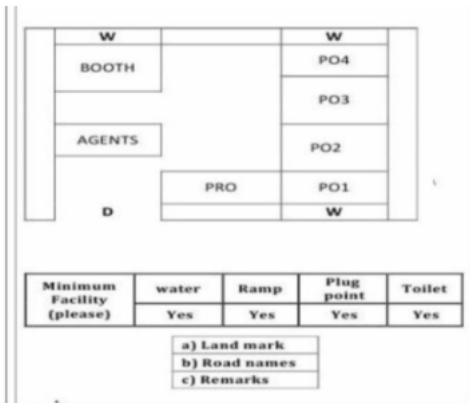

Google Map View

Polling Station Building Front View

Polling Station Front View

Cad View

Key MAP View

சட்டமன்றத் தொகுதியின் எண் மற்றும் பெயர் : 15-திரு.வி.க.நகர் பிரிவு எண் மற்றும் பெயர் 1-பெரம்பூர் வார்டு எண் 71 மகாலட்சுமி தெரு