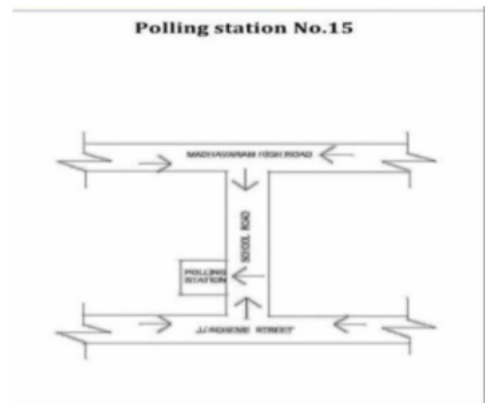

Google Map View

Polling Station Building Front View

Polling Station Front View

Cad View

Key MAP View

சட்டமன்றத் தொகுதியின் எண் மற்றும் பெயர் : 15-திரு.வி.க.நகர் பிரிவு எண் மற்றும் பெயர் 1-பெரம்பூர் வார்டு எண் 71 மகாலட்சுமி தெரு